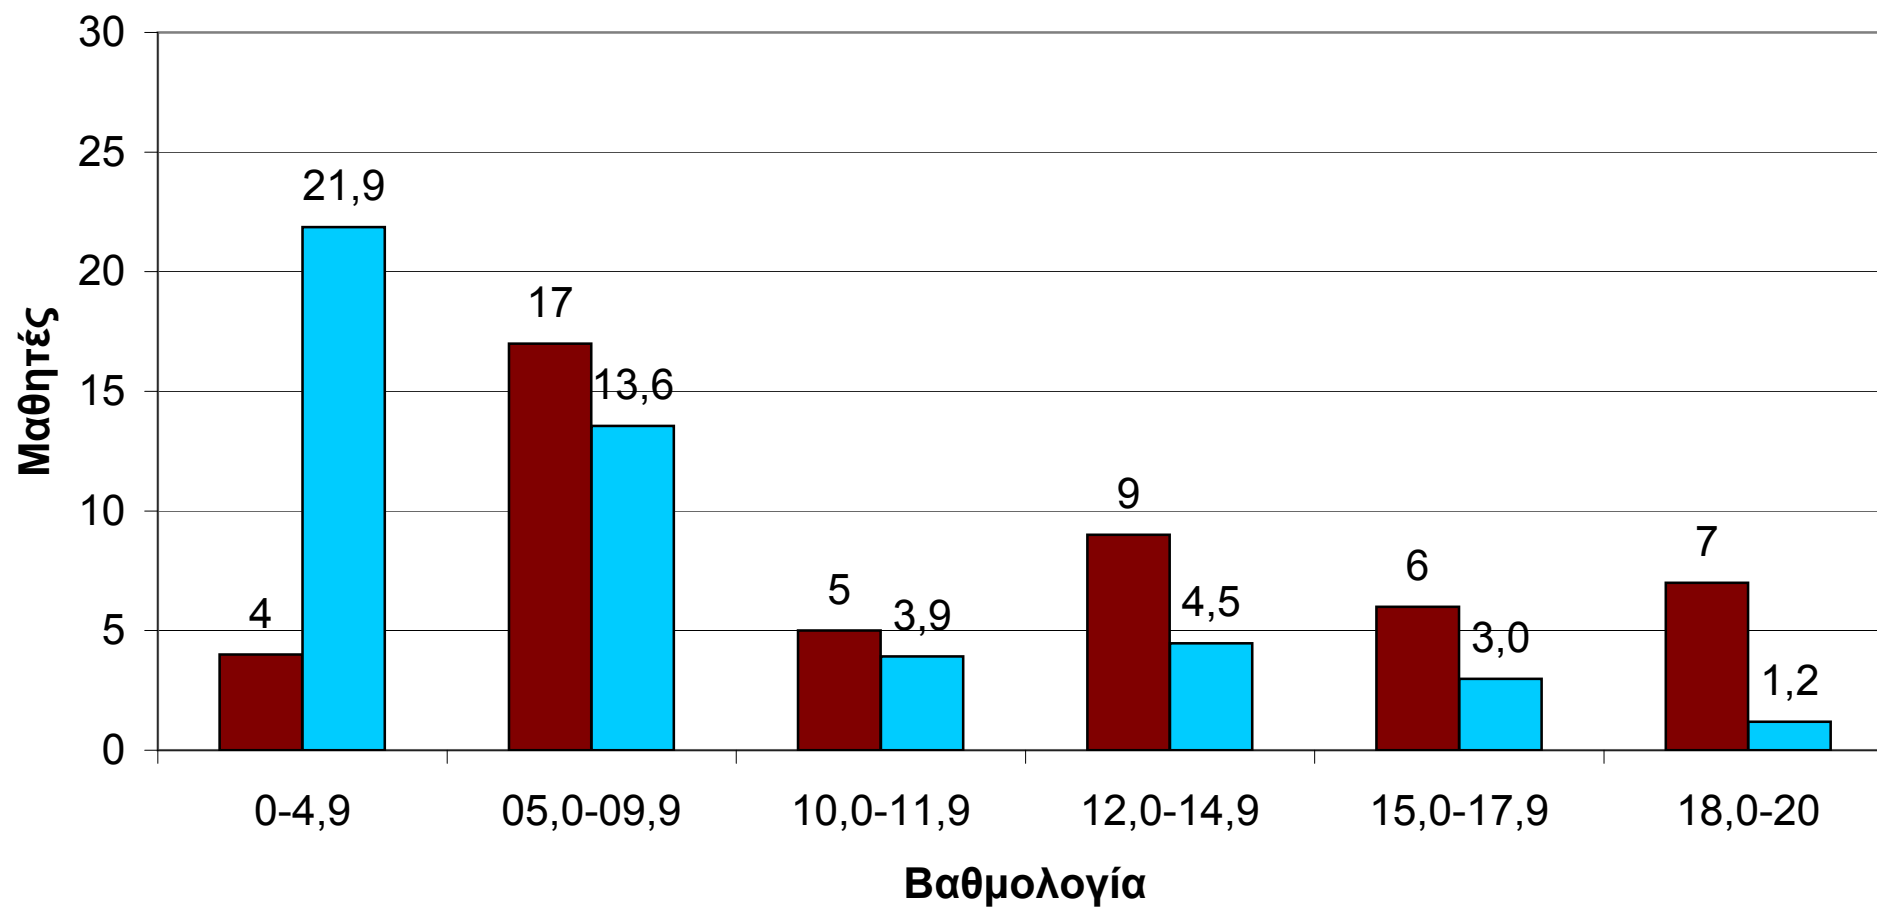

48 μαθ. Τχ2 Αναβρύτων vs Πανελλήνιο (Γ, Μαθηματικά 2012)

■ Ανάβρυτα ■ Πανελλαδικά