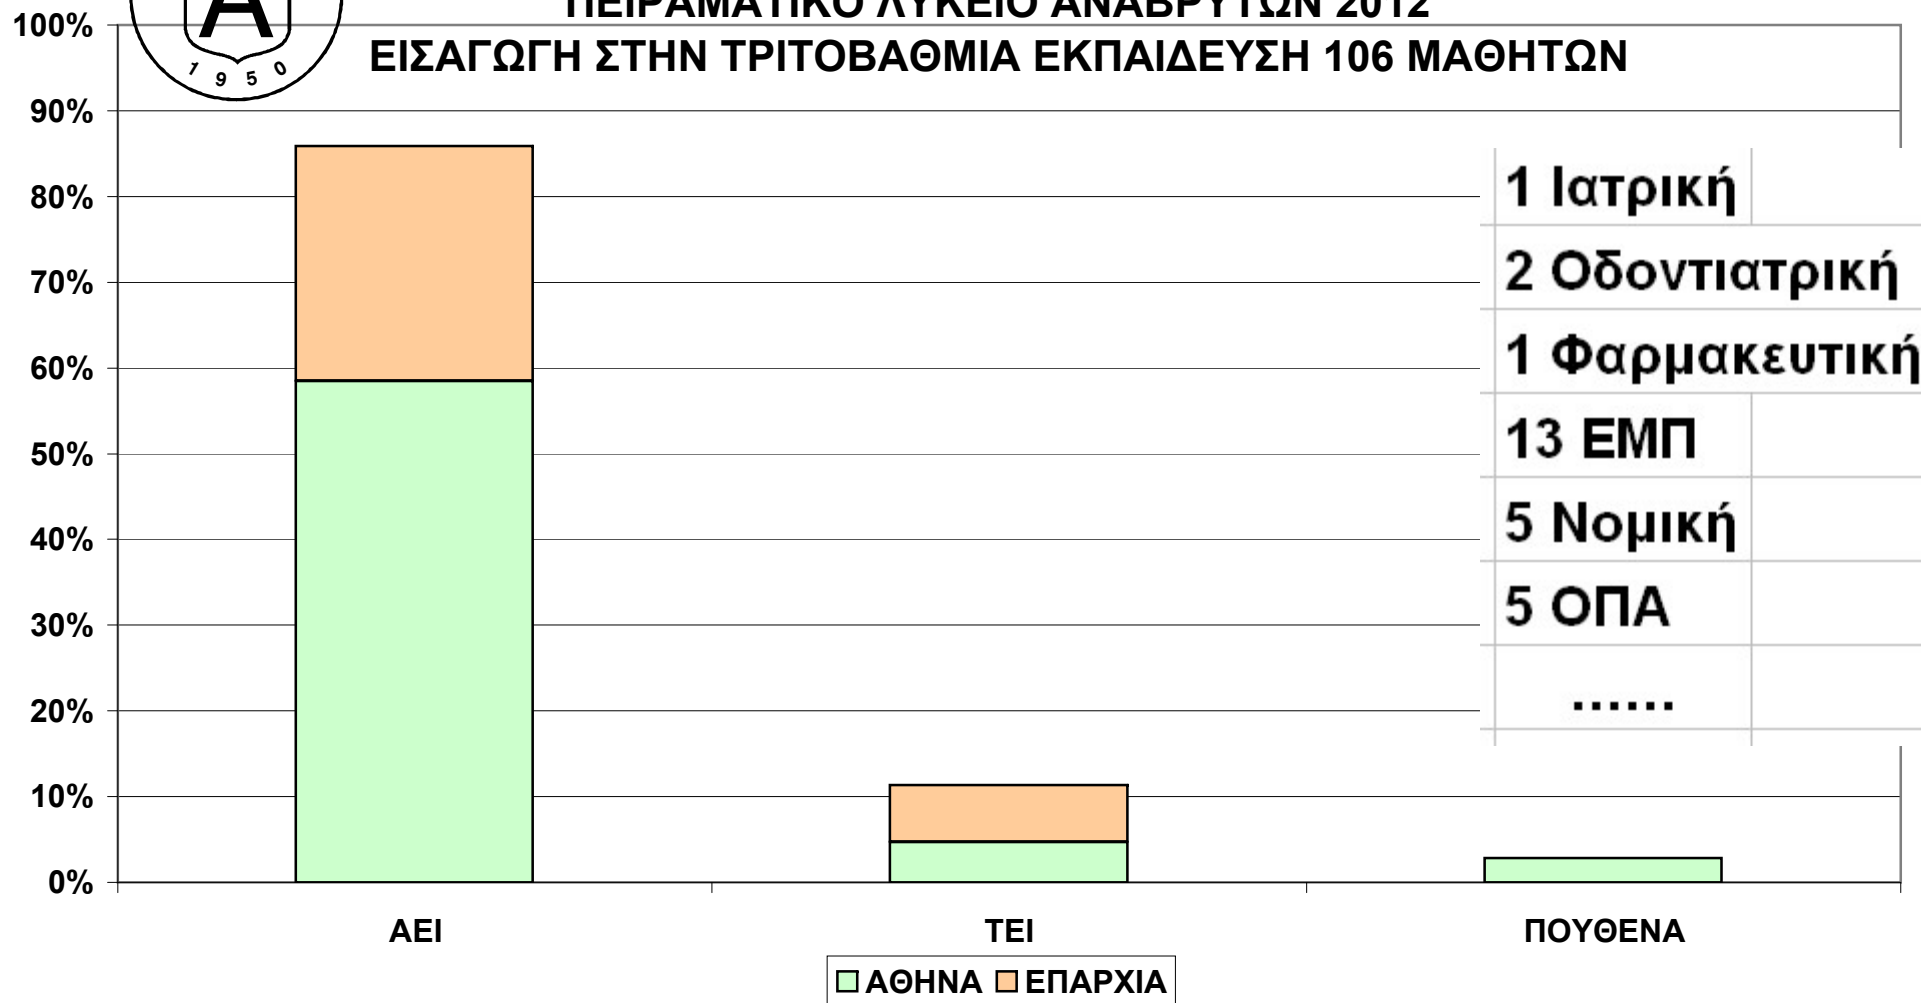

Πειραματικό Λύκειο Αναβρύτων

2011-2012
Επίδοση Μαθητών

Στέλιος Χατζηθεοδωρίδης, PhD
Φυσικός

ΠΕΙΡΑΜΑΤΙΚΟ ΛΥΚΕΙΟ ΑΝΑΒΡΥΤΩΝ 2012 ΕΙΣΑΓΩΓΗ ΣΤΗΝ ΤΡΙΤΟΒΑΘΜΙΑ ΕΚΠΑΙΔΕΥΣΗ 106 ΜΑΘΗΤΩΝ

ΠΕΙΡΑΜΑΤΙΚΟ ΛΥΚΕΙΟ ΑΝΑΒΡΥΤΩΝ 2012 ΕΙΣΑΓΩΓΗ ΣΤΗΝ ΤΡΙΤΟΒΑΘΜΙΑ ΕΚΠΑΙΔΕΥΣΗ 106 ΜΑΘΗΤΩΝ