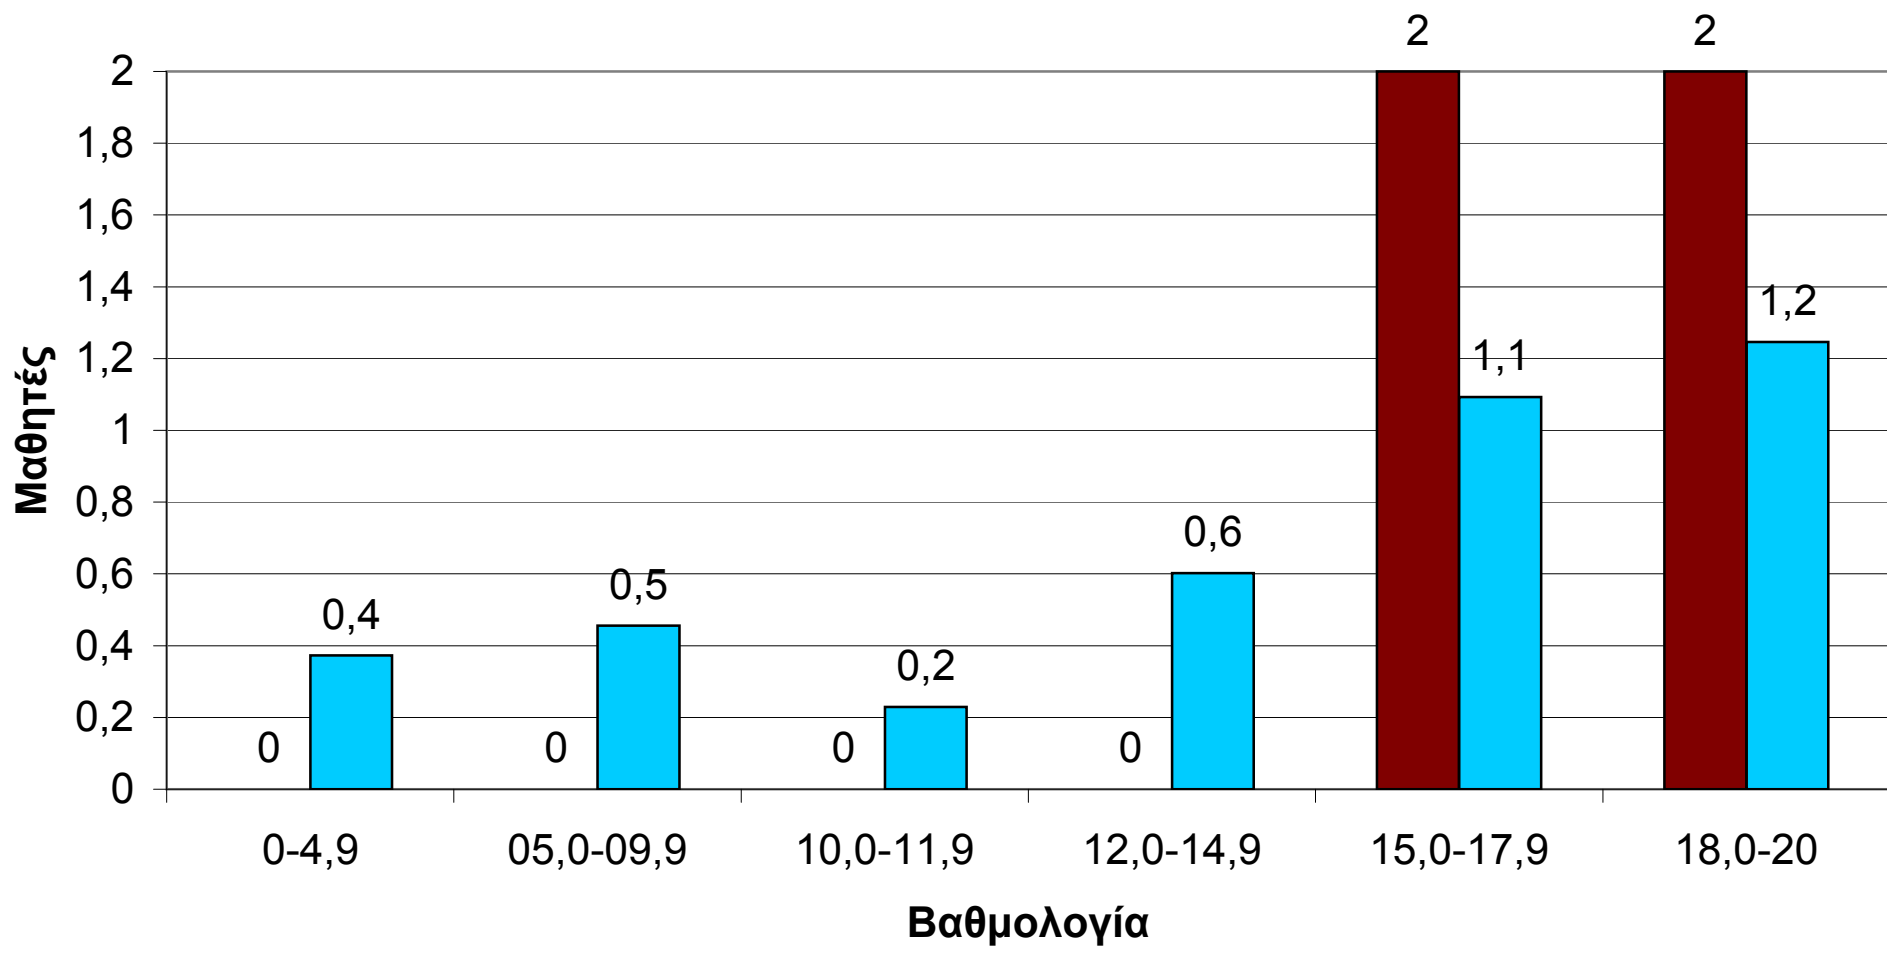

4 μαθητές Αναβρύτων vs Πανελλήνιο (Γ Λυκείου, Φυσική Γ.Π.)

■ Αναβρύτα ■ Πανελλαδικά