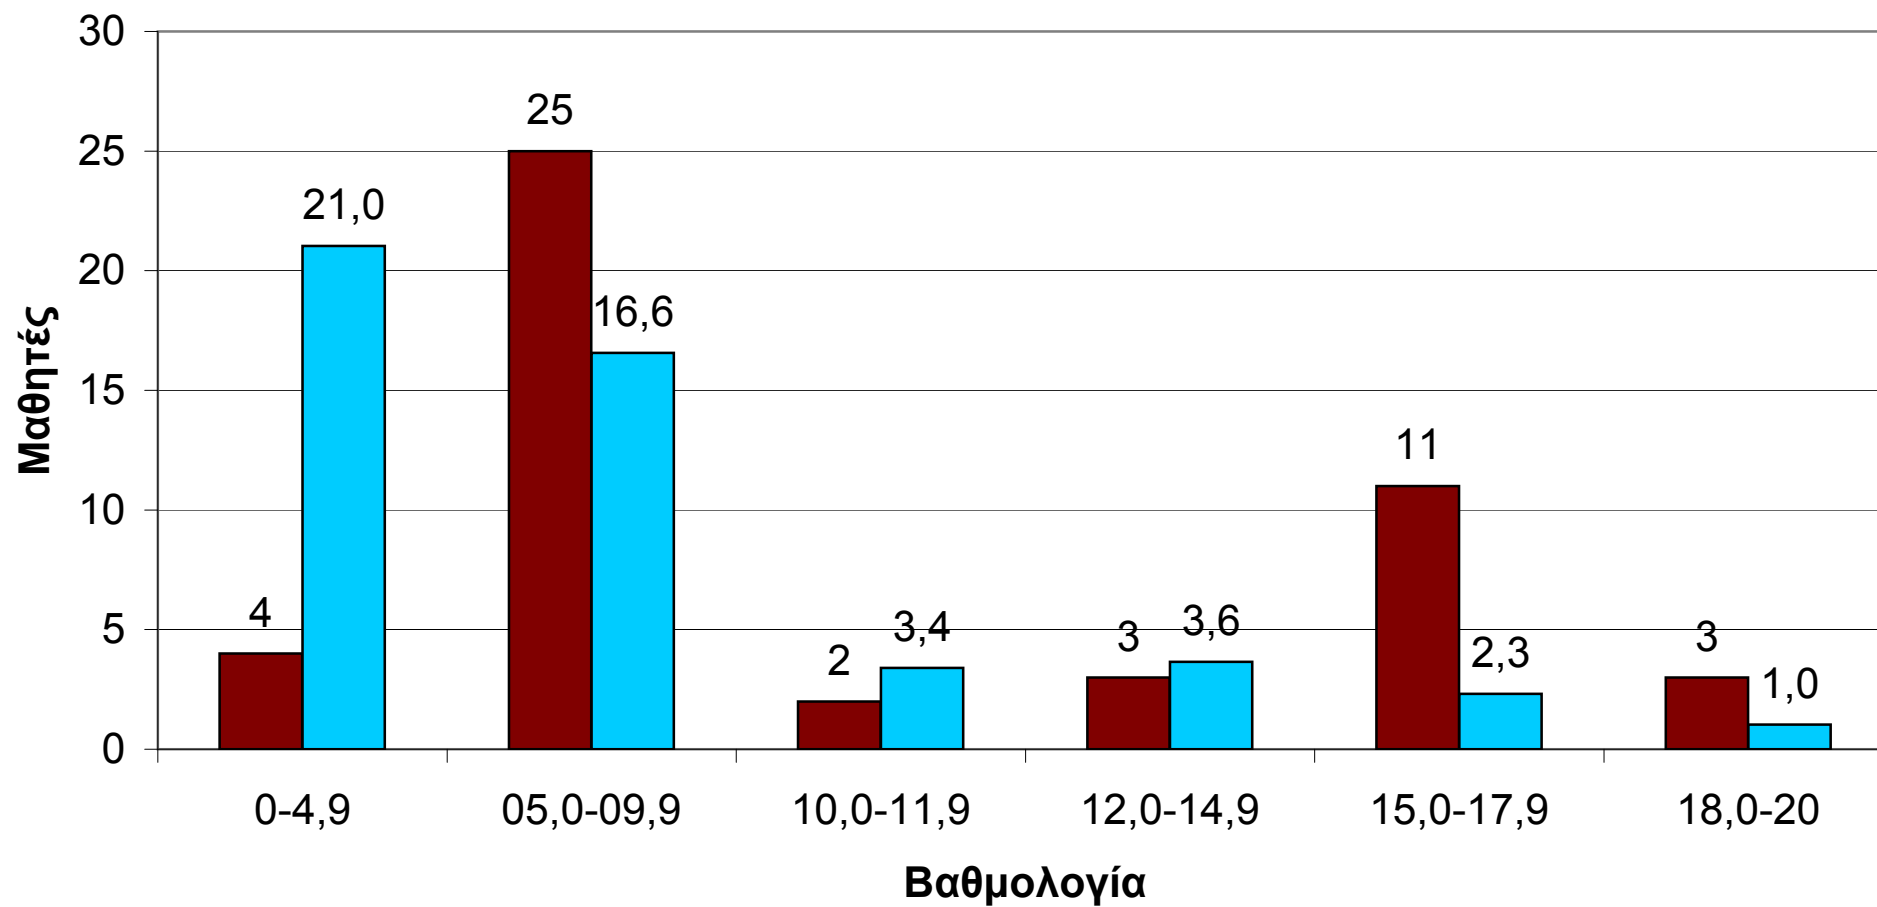

48 μαθ. Τχ2 Αναβρύτων vs Πανελλαδικά (Γ, Φυσική 2012)

■ Ανάβρυτα ■ Πανελλαδικά