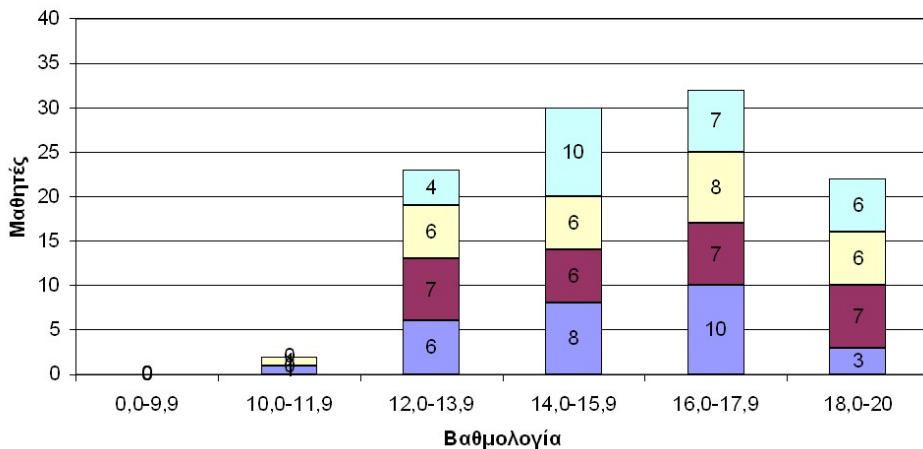

Legend: B1 (Blue), B2 (Maroon), B3 (Yellow), B4 (Cyan)