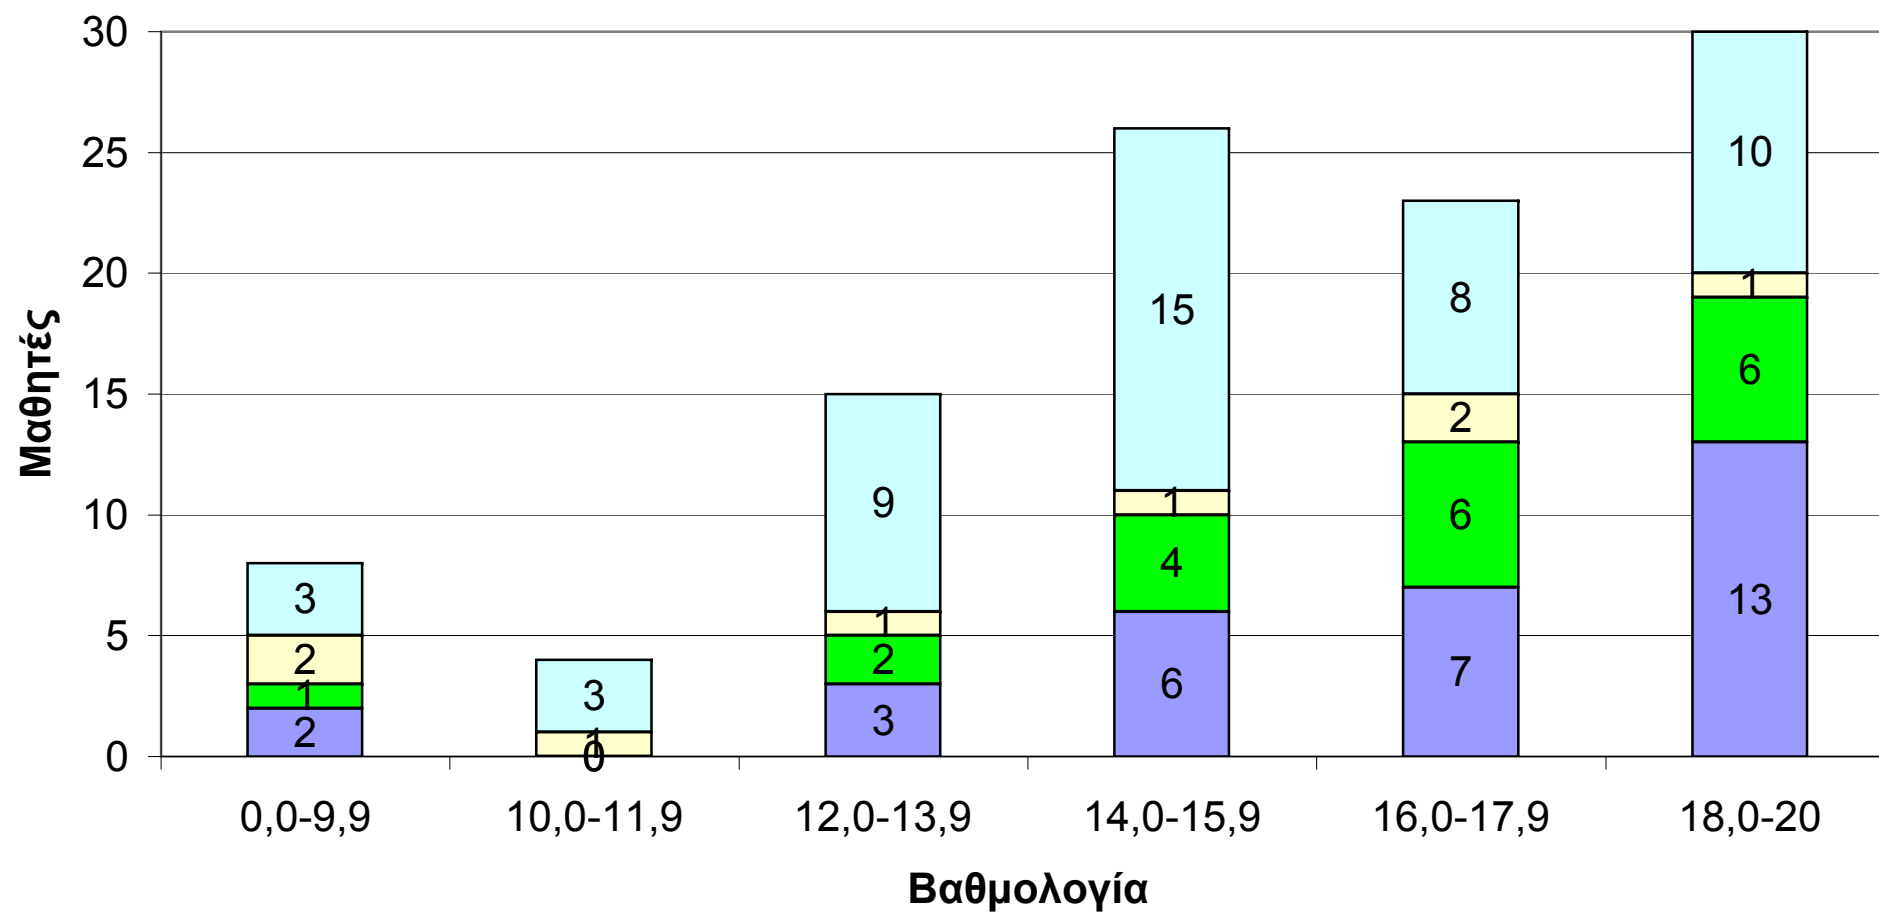

Επίδοση 101 Μαθητών Α Λυκείου Αναβρύτων 2012

A1 A2 A3 A4

Επίδοση 106 Μαθητών Β Λυκείου Αναβρύτων 2012

■ B1 ■ B2 ■ B3 ■ B4

Γεν. Βαθμ. Πρόσβ. 106 Μαθητών Γ Λυκείου Αναβρύτων 2012

ΓΦ ΓΘΤ ΓΤχ1 ΓΤχ2

Η πορεία των μαθητών που αποφοίτησαν το 2012