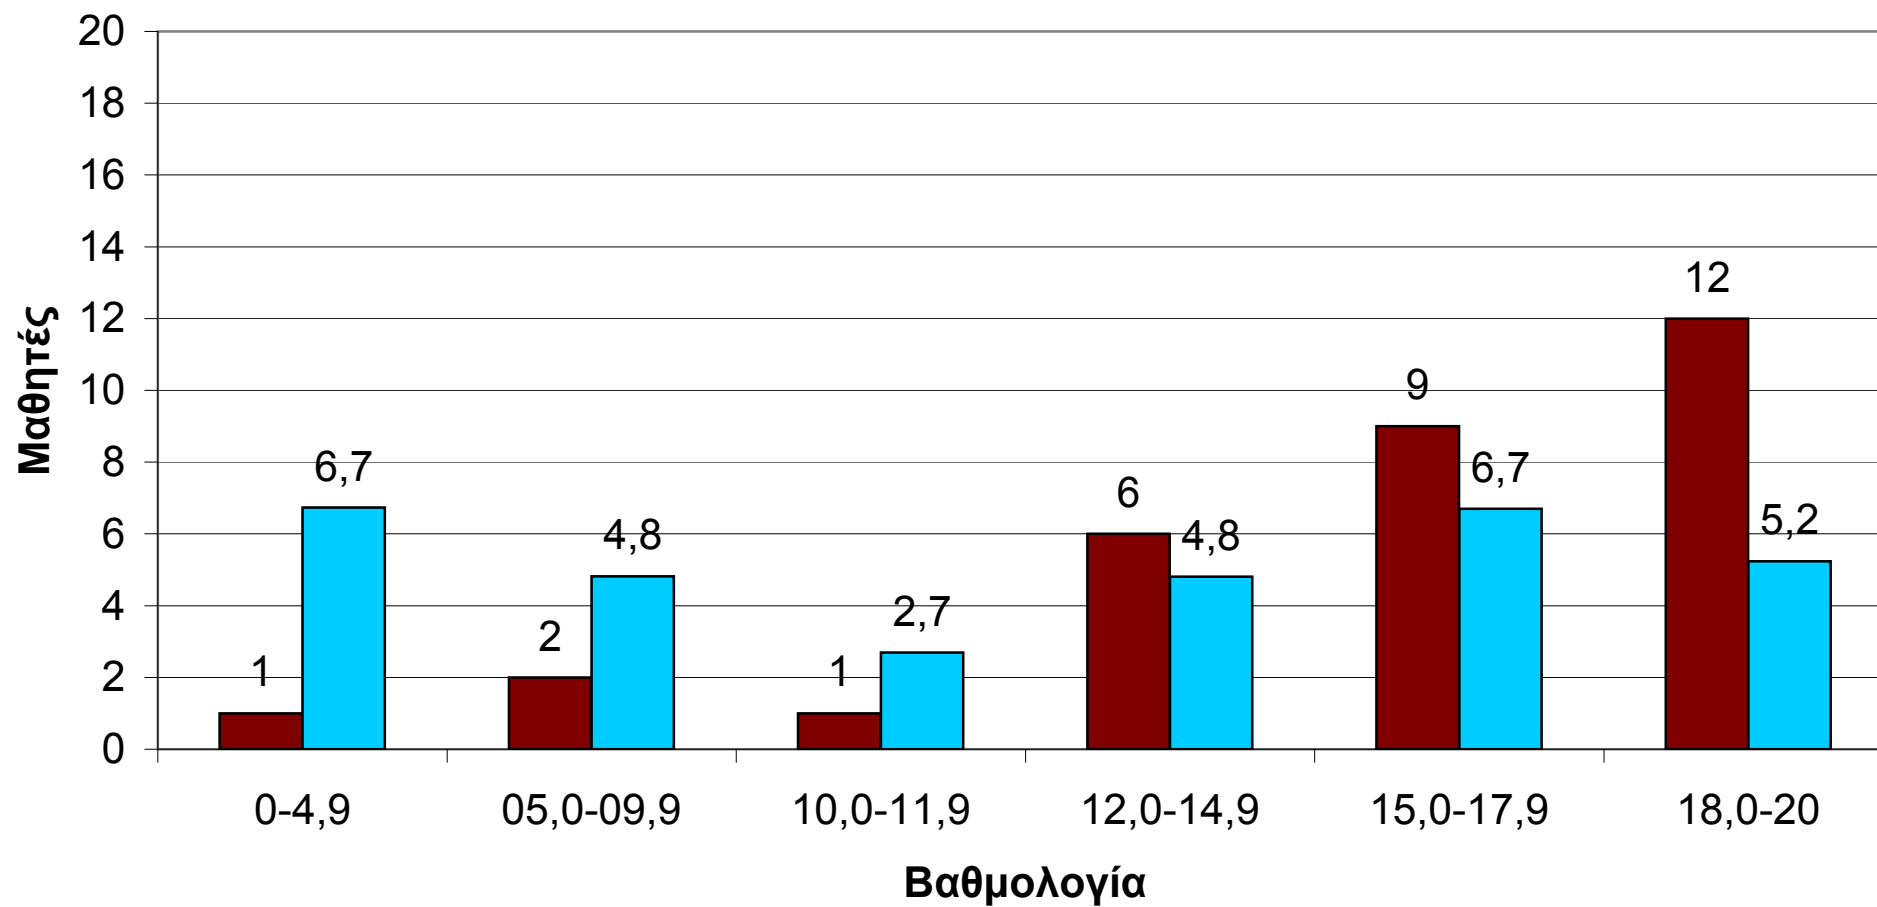

31 μαθητές Αναβρύτων vs Πανελλαδικά (Γ Λυκ, Λατινικά 2012)

■ Αναβρύτα ■ Πανελλαδικά