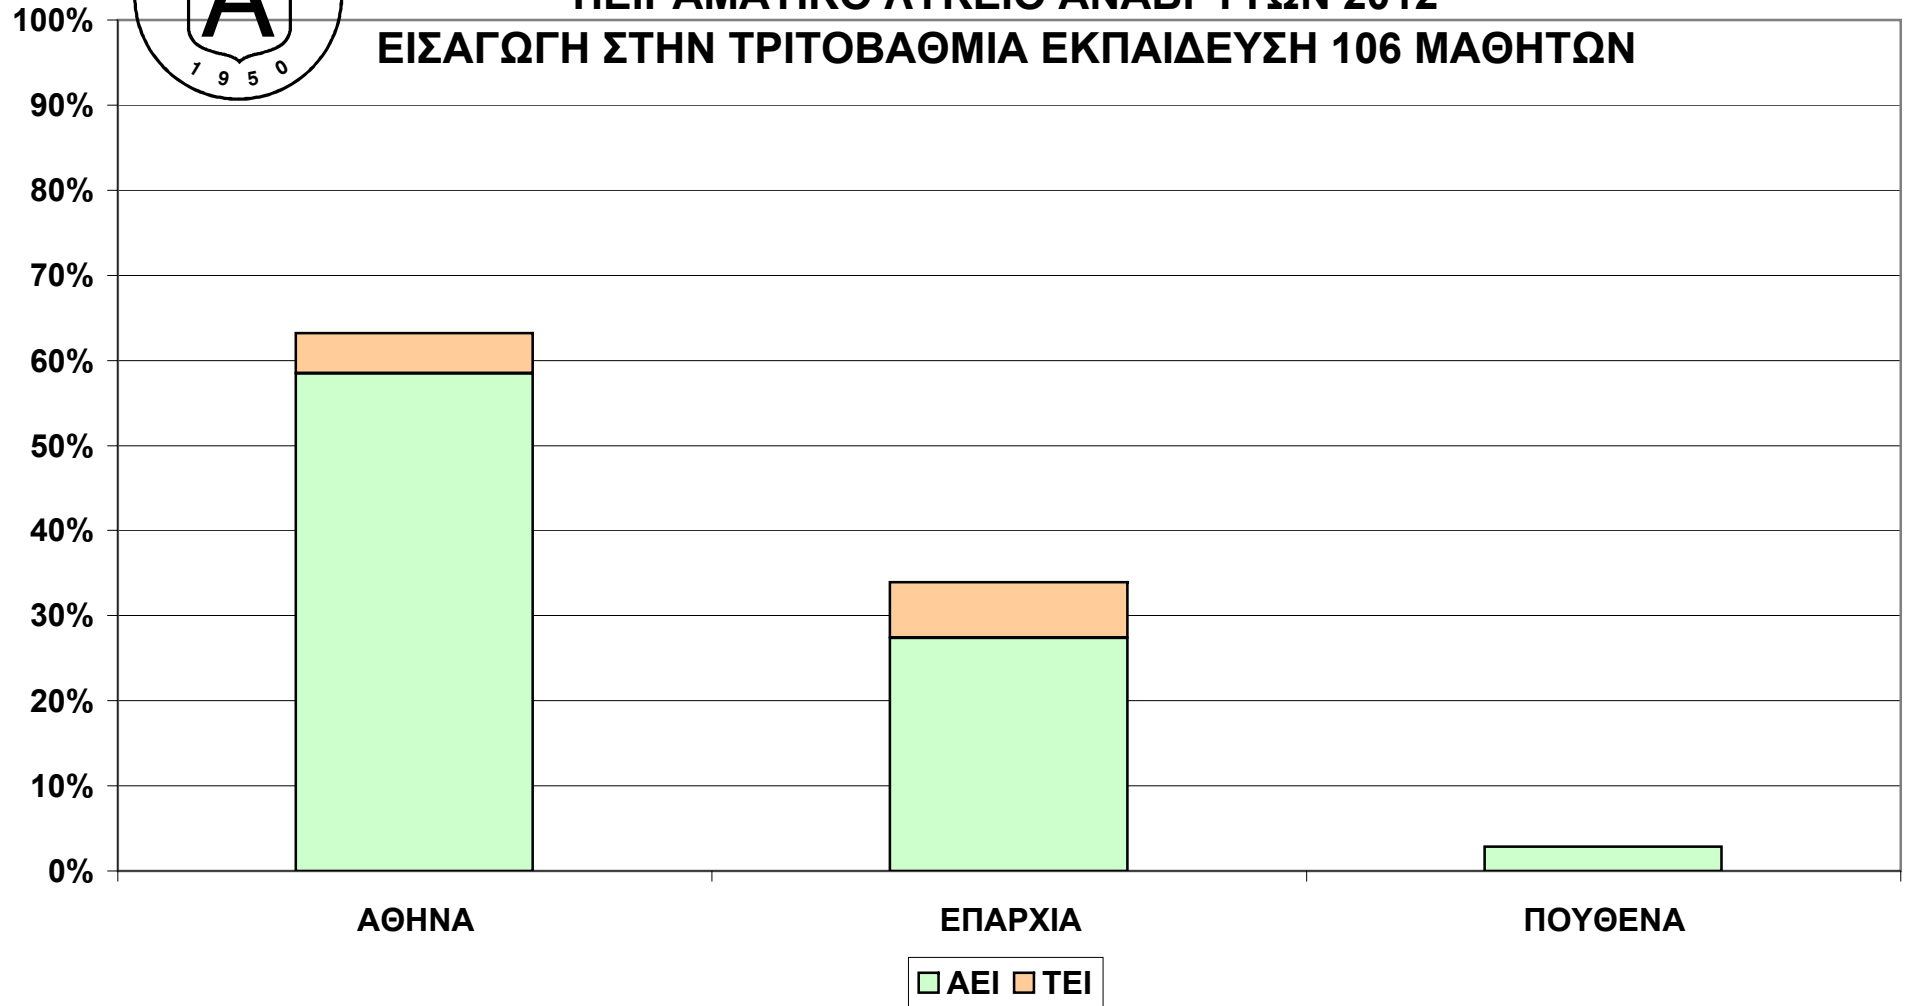

Πειραματικό Λύκειο Αναβρύτων

2011-2012
Επίδοση Μαθητών

Στέλιος Χατζηθεοδωρίδης, PhD
Φυσικός

ΠΕΙΡΑΜΑΤΙΚΟ ΛΥΚΕΙΟ ΑΝΑΒΡΥΤΩΝ 2012 ΕΙΣΑΓΩΓΗ ΣΤΗΝ ΤΡΙΤΟΒΑΘΜΙΑ ΕΚΠΑΙΔΕΥΣΗ 106 ΜΑΘΗΤΩΝ

ΠΕΙΡΑΜΑΤΙΚΟ ΛΥΚΕΙΟ ΑΝΑΒΡΥΤΩΝ 2012 ΕΙΣΑΓΩΓΗ ΣΤΗΝ ΤΡΙΤΟΒΑΘΜΙΑ ΕΚΠΑΙΔΕΥΣΗ 106 ΜΑΘΗΤΩΝ