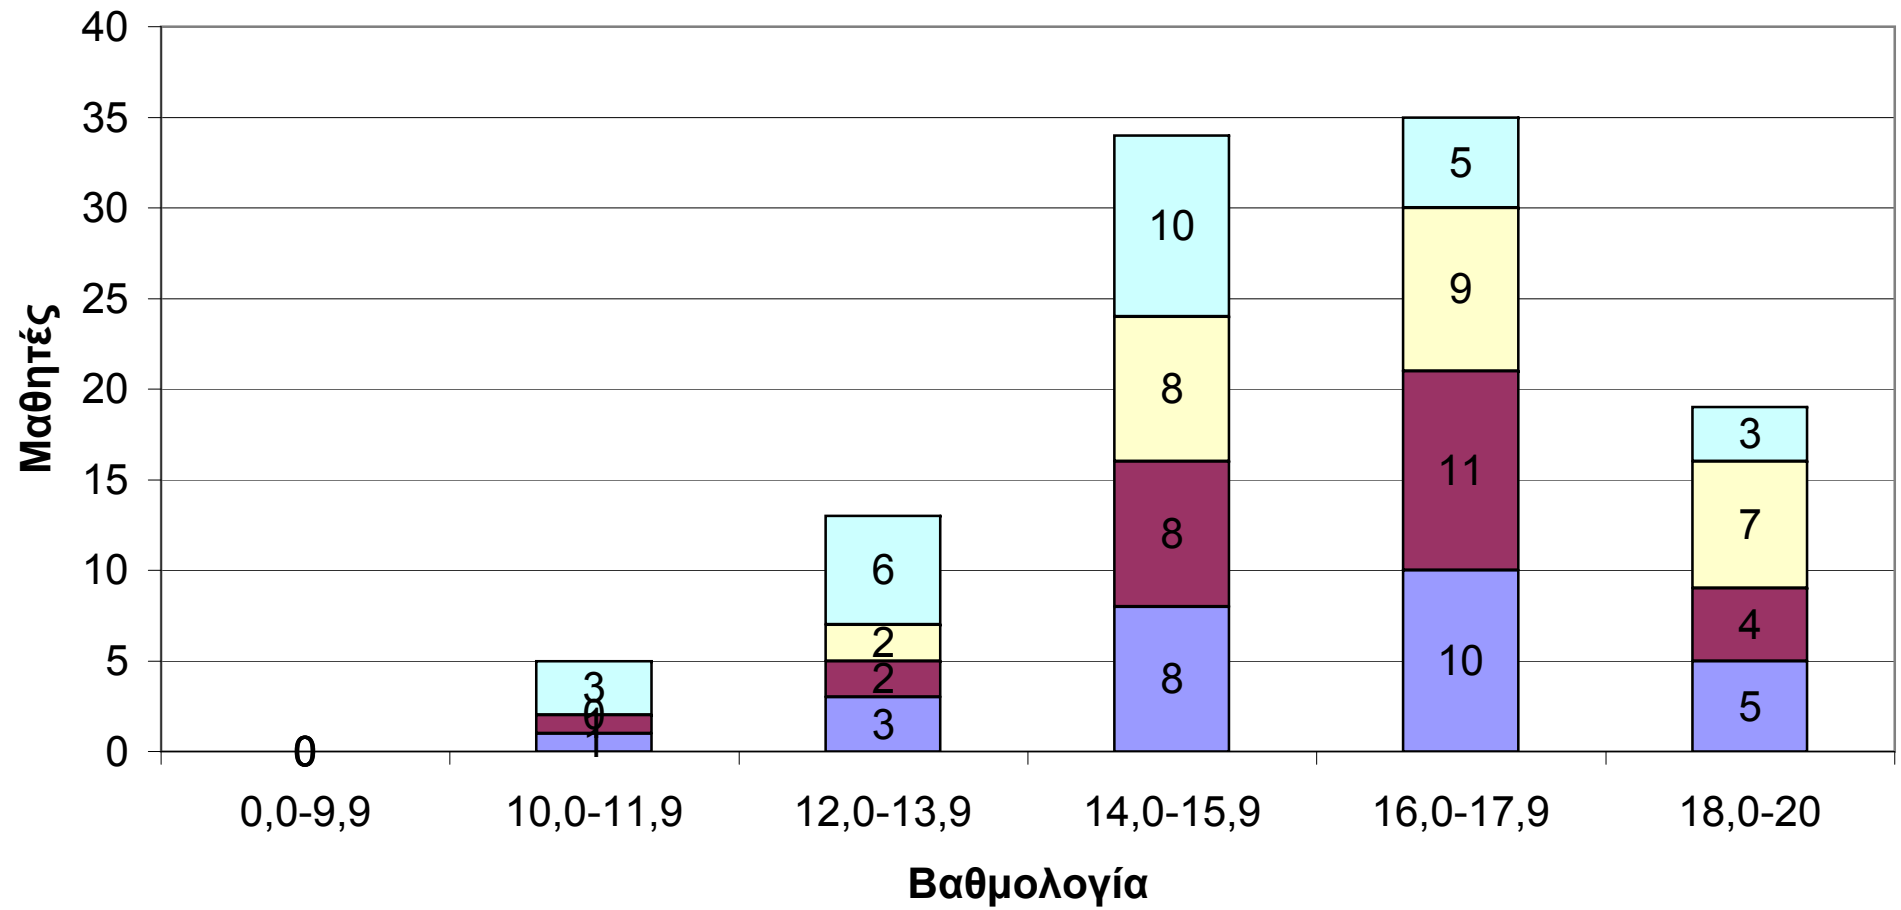

Επίδοση 106 Μαθητών Β Λυκείου Αναβρύτων 2012

■ B1 ■ B2 ■ B3 ■ B4