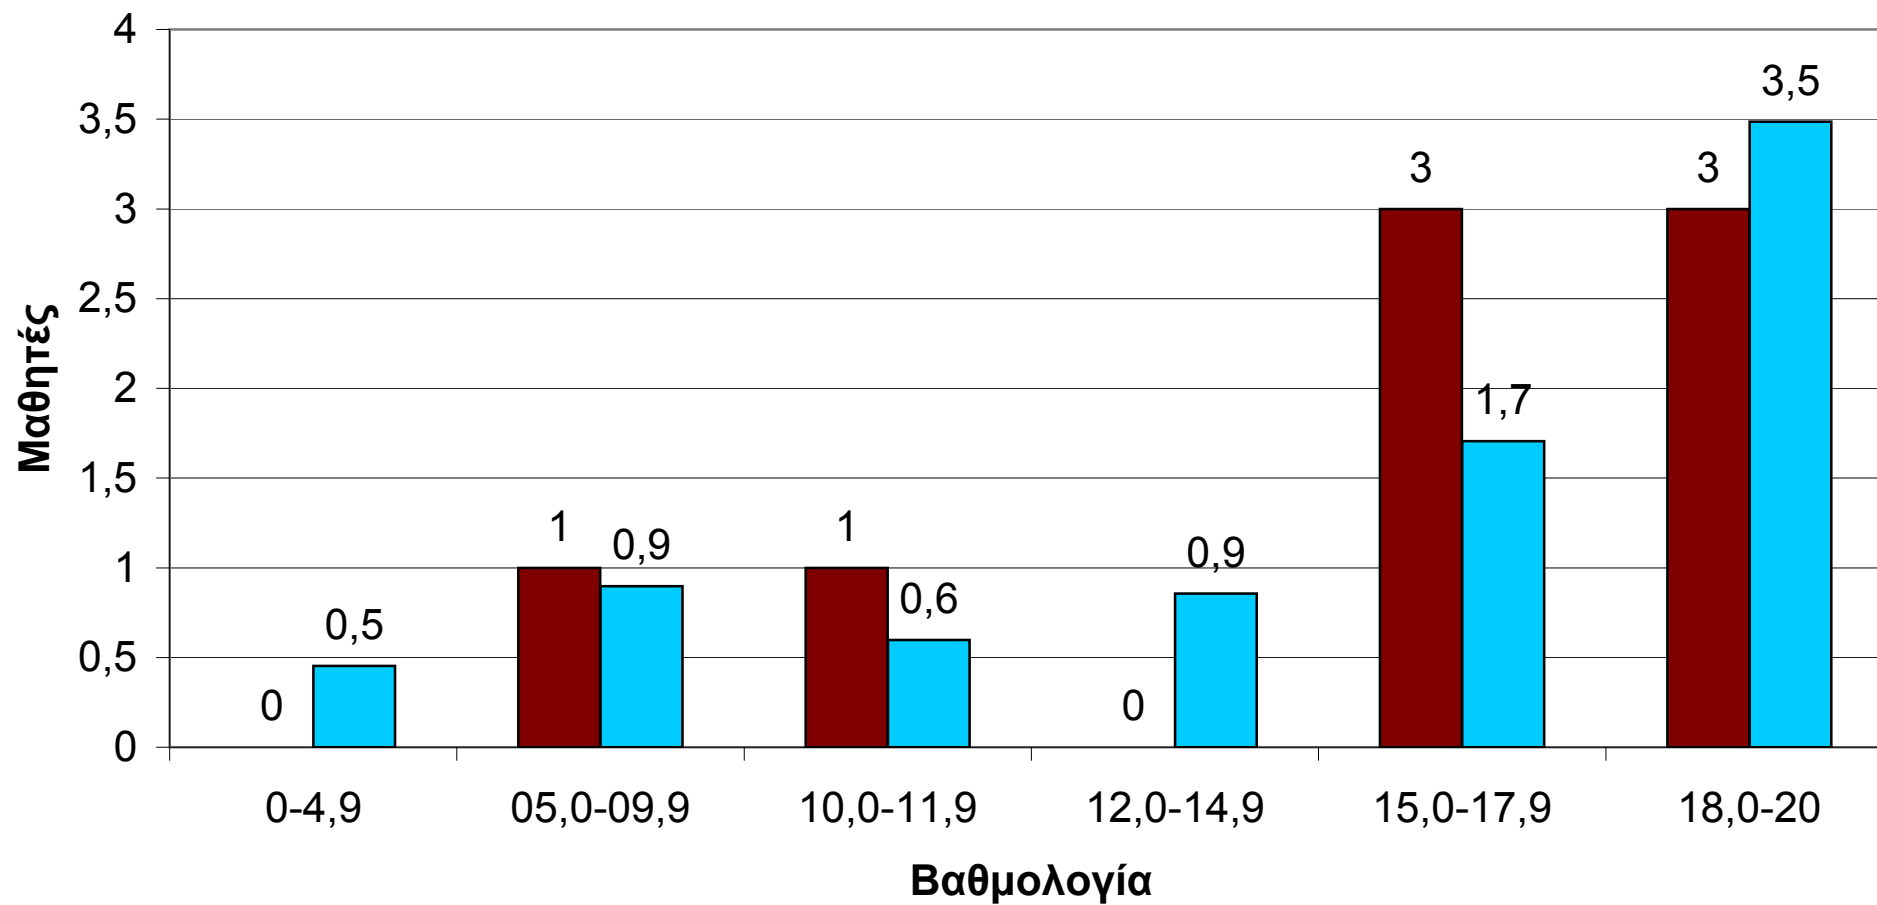

■ Ανάβρυτα ■ Πανελλαδικά

8 μαθ. Τχ1 Αναβρύτων vs Πανελλαδικά (Γ, Φυσική 2012)

■ Ανάβρυτα ■ Πανελλαδικά

8 μαθ. Τχ1 Αναβρύτων vs Πανελλαδικά (Γ, Βιοχημεία 2012)

■ Ανάβρυτα ■ Πανελλαδικά

48 μαθ. Τχ2 Αναβρύτων vs Πανελλήνιο (Γ, Μαθηματικά 2012)