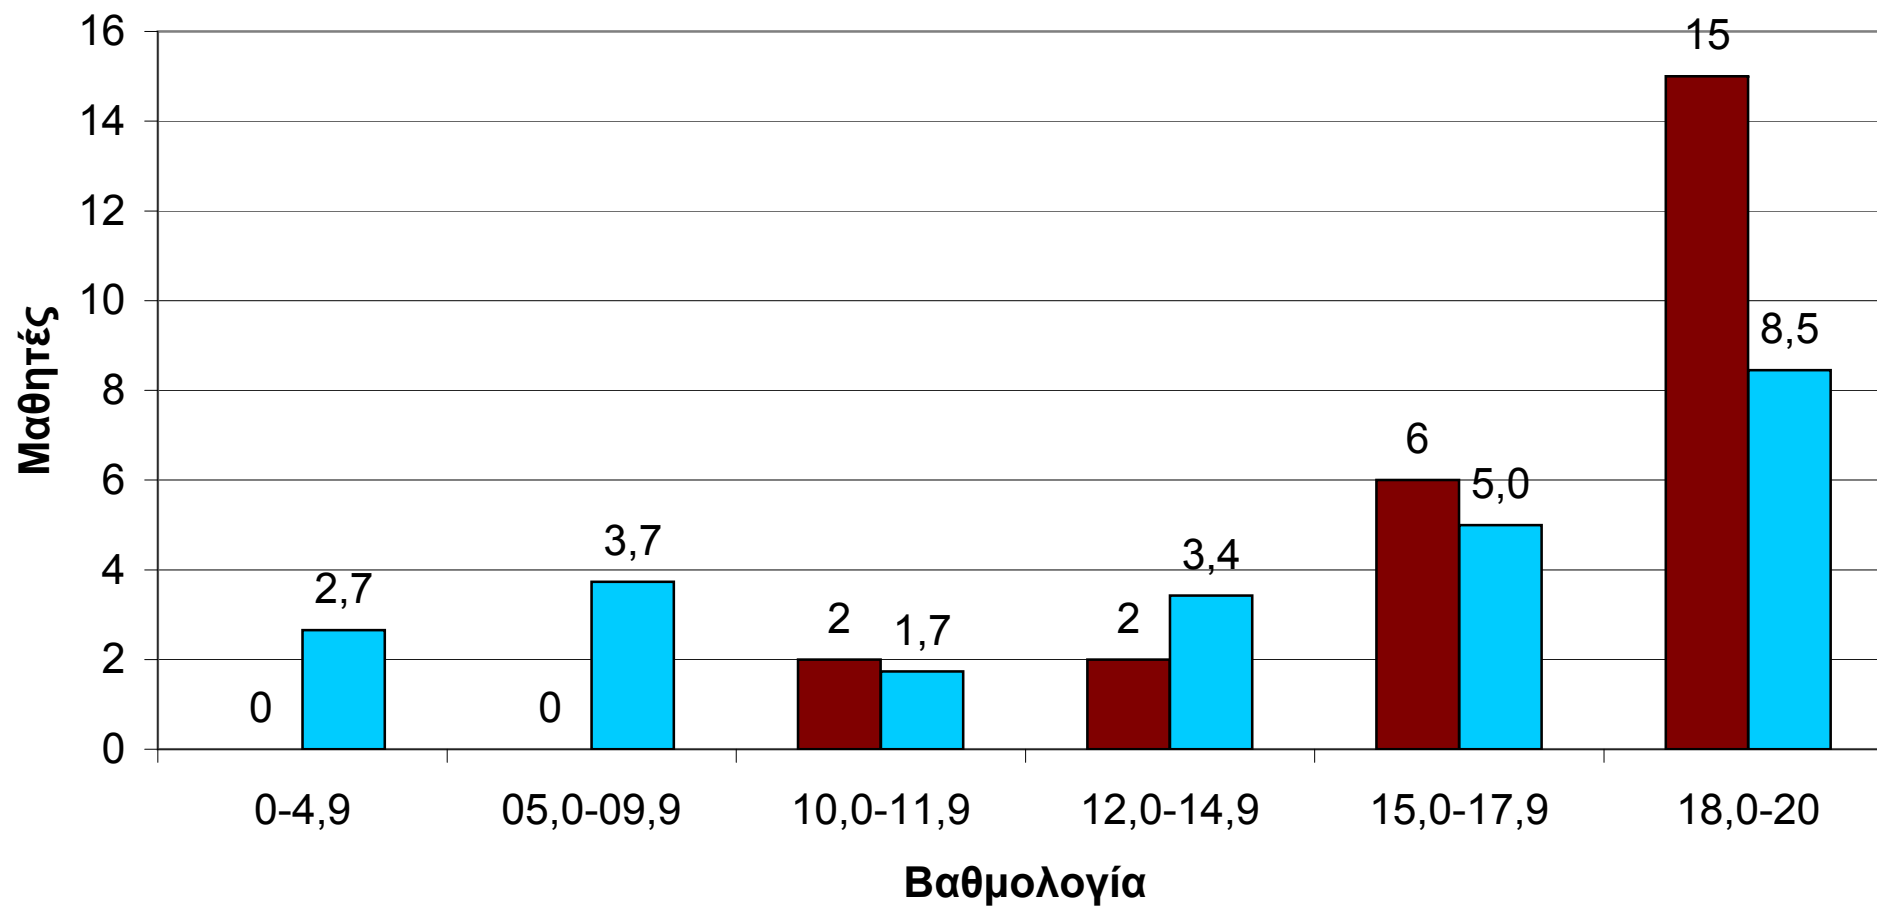

■ Ανάβρυτα ■ Πανελλαδικά

48 μαθ. Τχ2 Αναβρύτων vs Πανελλαδικά (Γ, Φυσική 2012)

■ Ανάβρυτα ■ Πανελλαδικά

48 μαθ. Τχ2 Αναβρύτων vs Πανελλήνιο (Γ, ΑΟΔΕ 2012)

■ Ανάβρυτα ■ Πανελλαδικά

48 μαθ. Τχ2 Αναβρύτων vs Πανελλαδικά (Γ, ΑΕΠΠ 2012)

■ Ανάβρυτα ■ Πανελλαδικά

25 μαθ. Αναβρύτων vs Πανελλαδικά (Γ, ΑΟΘ 2012)

■ Ανάβρυτα ■ Πανελλαδικά

Επίπτωση των προφορικών βαθμών στα μόρια εισαγωγής

Αν τα προφορικά διαφέρουν κατά 1 μονάδα
από τα γραπτά

Συντελεστής	0	1,3	0,9	0,7	0,4
6 μαθήματα	40	79	67	61	52
7 μαθήματα	32	71	59	53	44