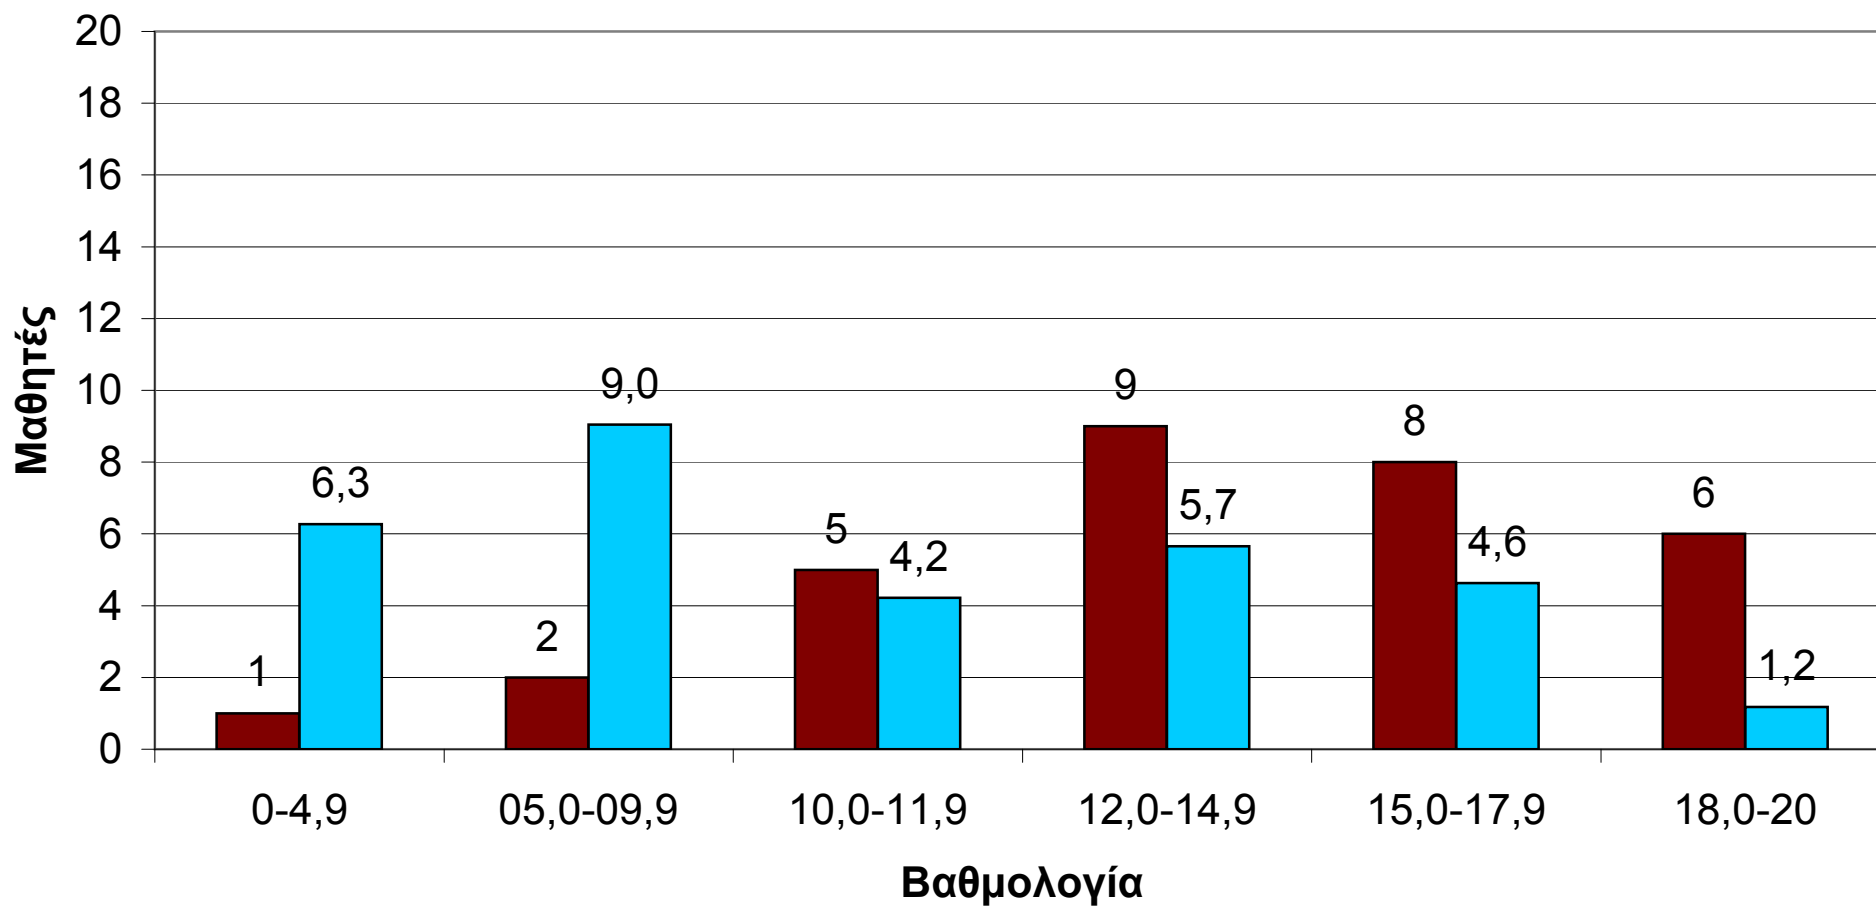

31 μαθητές Αναβρύτων vs Πανελλαδικά (Γ Λυκείου, Αρχαία 2012)

■ Αναβρύτα ■ Πανελλαδικά