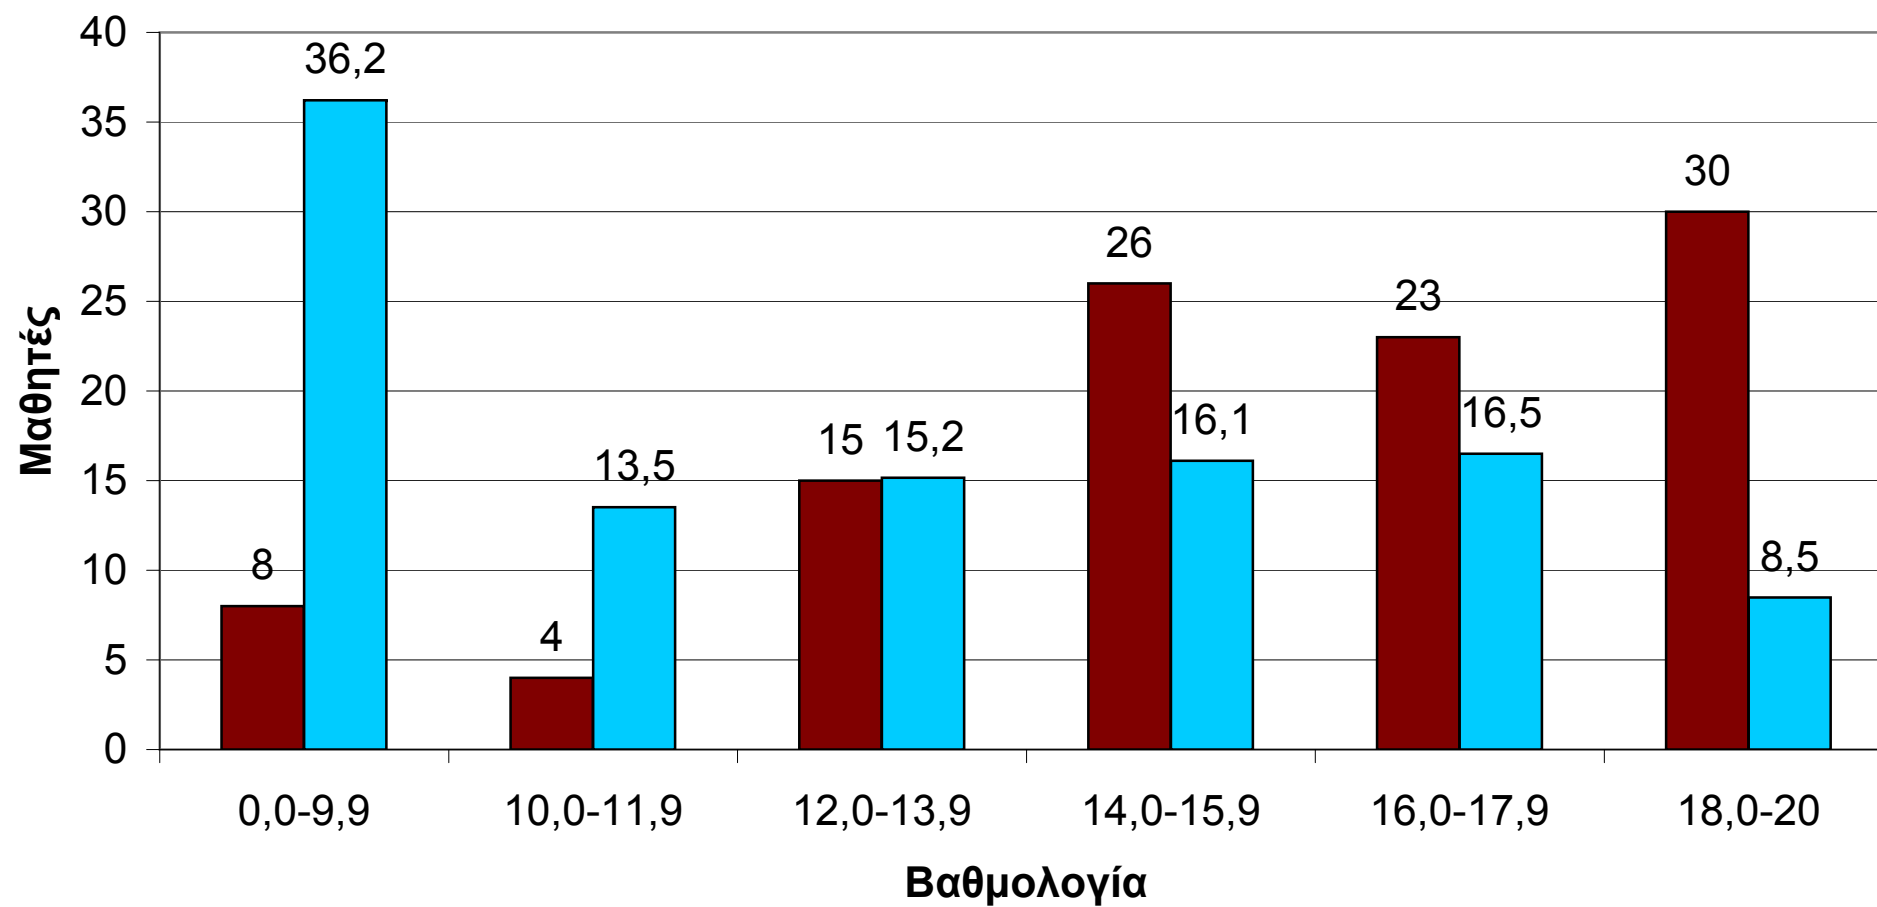

Γεν. Βαθμ. Πρόσβ. 106 Μαθητών Γ Λυκείου Αναβρύτων 2012

■ Ανάβρυτα ■ Πανελλαδικά