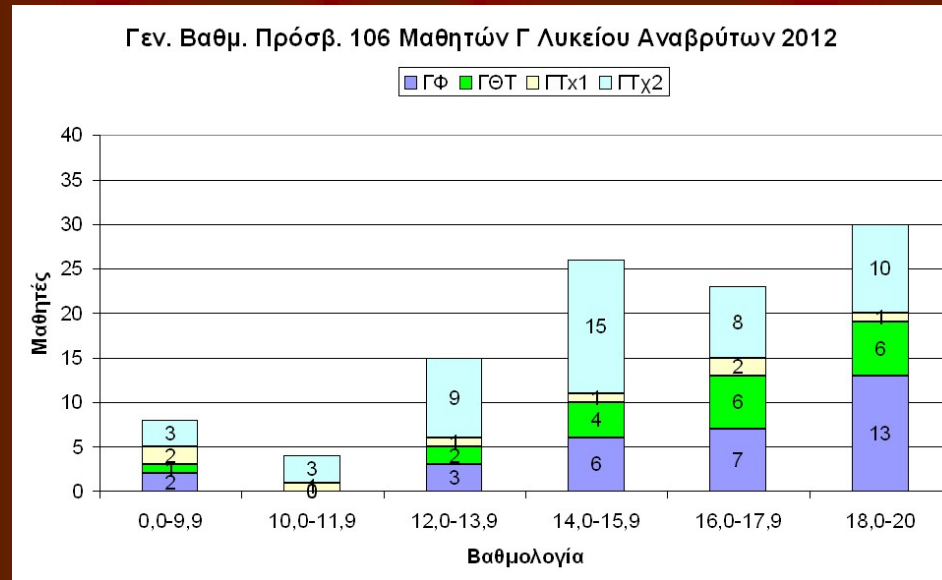

Επίδοση 101 Μαθητών Α Λυκείου Αναβρύτων 2012

A1 A2 A3 A4

Επίδοση 106 Μαθητών Β Λυκείου Αναβρύτων 2012

■ B1 ■ B2 ■ B3 ■ B4

Γεν. Βαθμ. Πρόσβ. 106 Μαθητών Γ Λυκείου Αναβρύτων 2012

ΓΦ ΓΘΤ ΓΤχ1 ΓΤχ2

Η πορεία των μαθητών που αποφοίτησαν το 2012