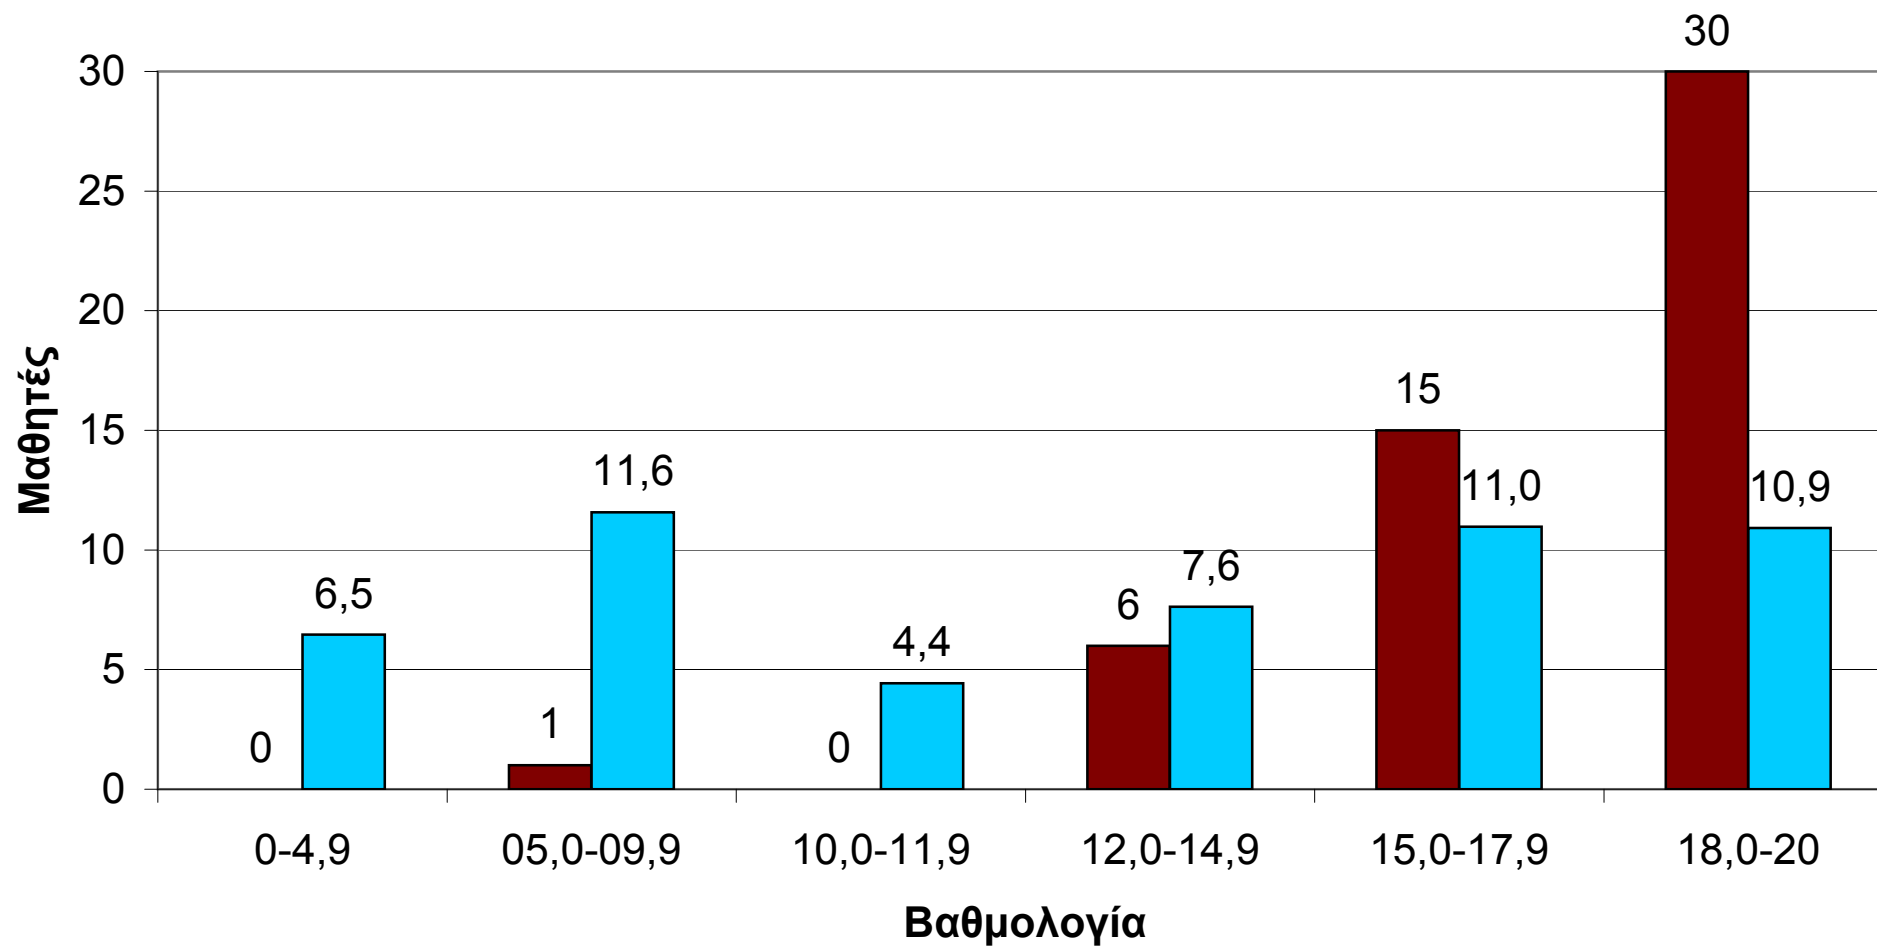

■ Αναβρύτα ■ Πανελλαδικά

48 μαθητές Αναβρύτων vs Πανελλήνιο (Γ Λυκ, Στατιστική 2012)

■ Ανάβρυτα ■ Πανελλαδικά

52 μαθητές Αναβρύτων vs Πανελλαδικά (Γ, Βιολογία Γ.Π. 2012)

■ Αναβρύτα ■ Πανελλαδικά

31 μαθητές Αναβρύτων vs Πανελλαδικά (Γ Λυκείου, Αρχαία 2012)