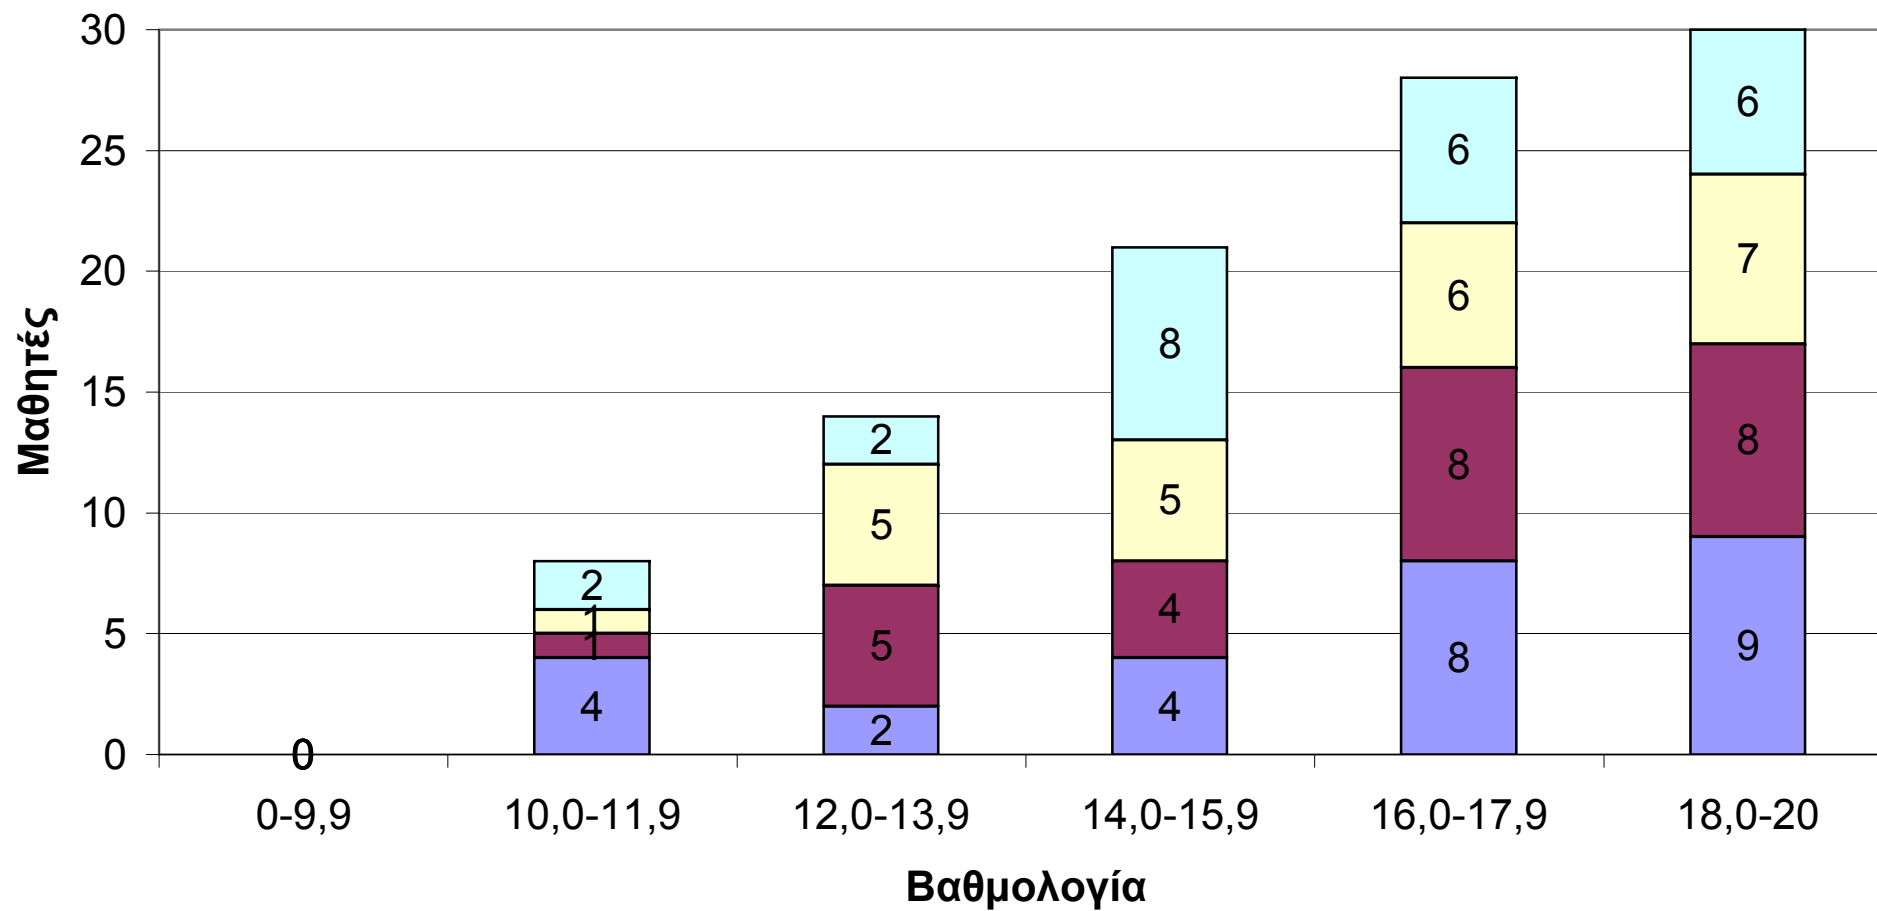

Επίδοση 101 Μαθητών Α Λυκείου Αναβρύτων 2012

A1 A2 A3 A4