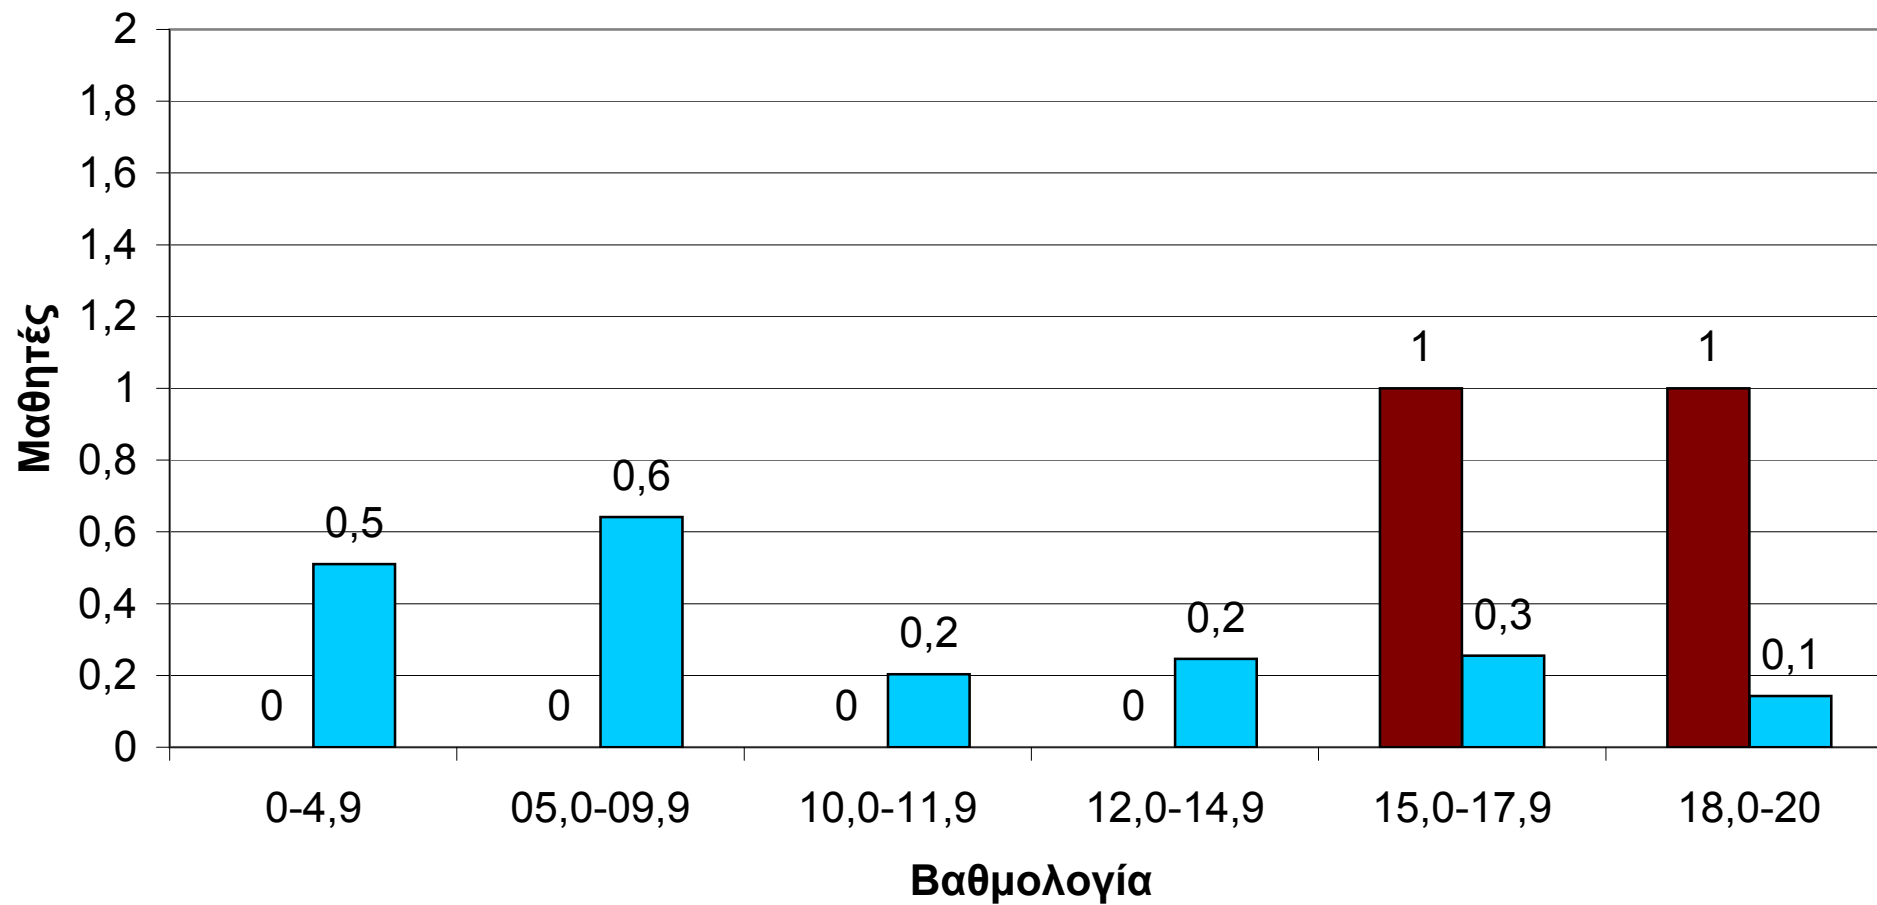

■ Ανάβρυτα ■ Πανελλαδικά

106 μαθητές Αναβρύτων vs Πανελλήνιο (Γ Λυκείου, Έκθεση 2012)

■ Ανάβρυτα ■ Πανελλαδικά

2 μαθητές Αναβρύτων vs Πανελλήνιο (Γ Λυκείου, Ιστορία Γ.Π.)

■ Ανάβρυτα ■ Πανελλαδικά

4 μαθητές Αναβρύτων vs Πανελλήνιο (Γ Λυκείου, Φυσική Γ.Π.)