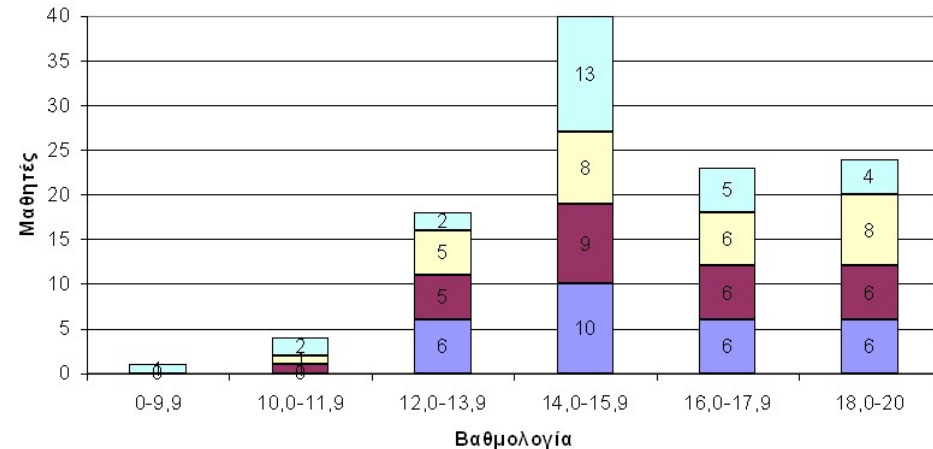

Legend: A1 (Blue), A2 (Maroon), A3 (Yellow), A4 (Cyan)