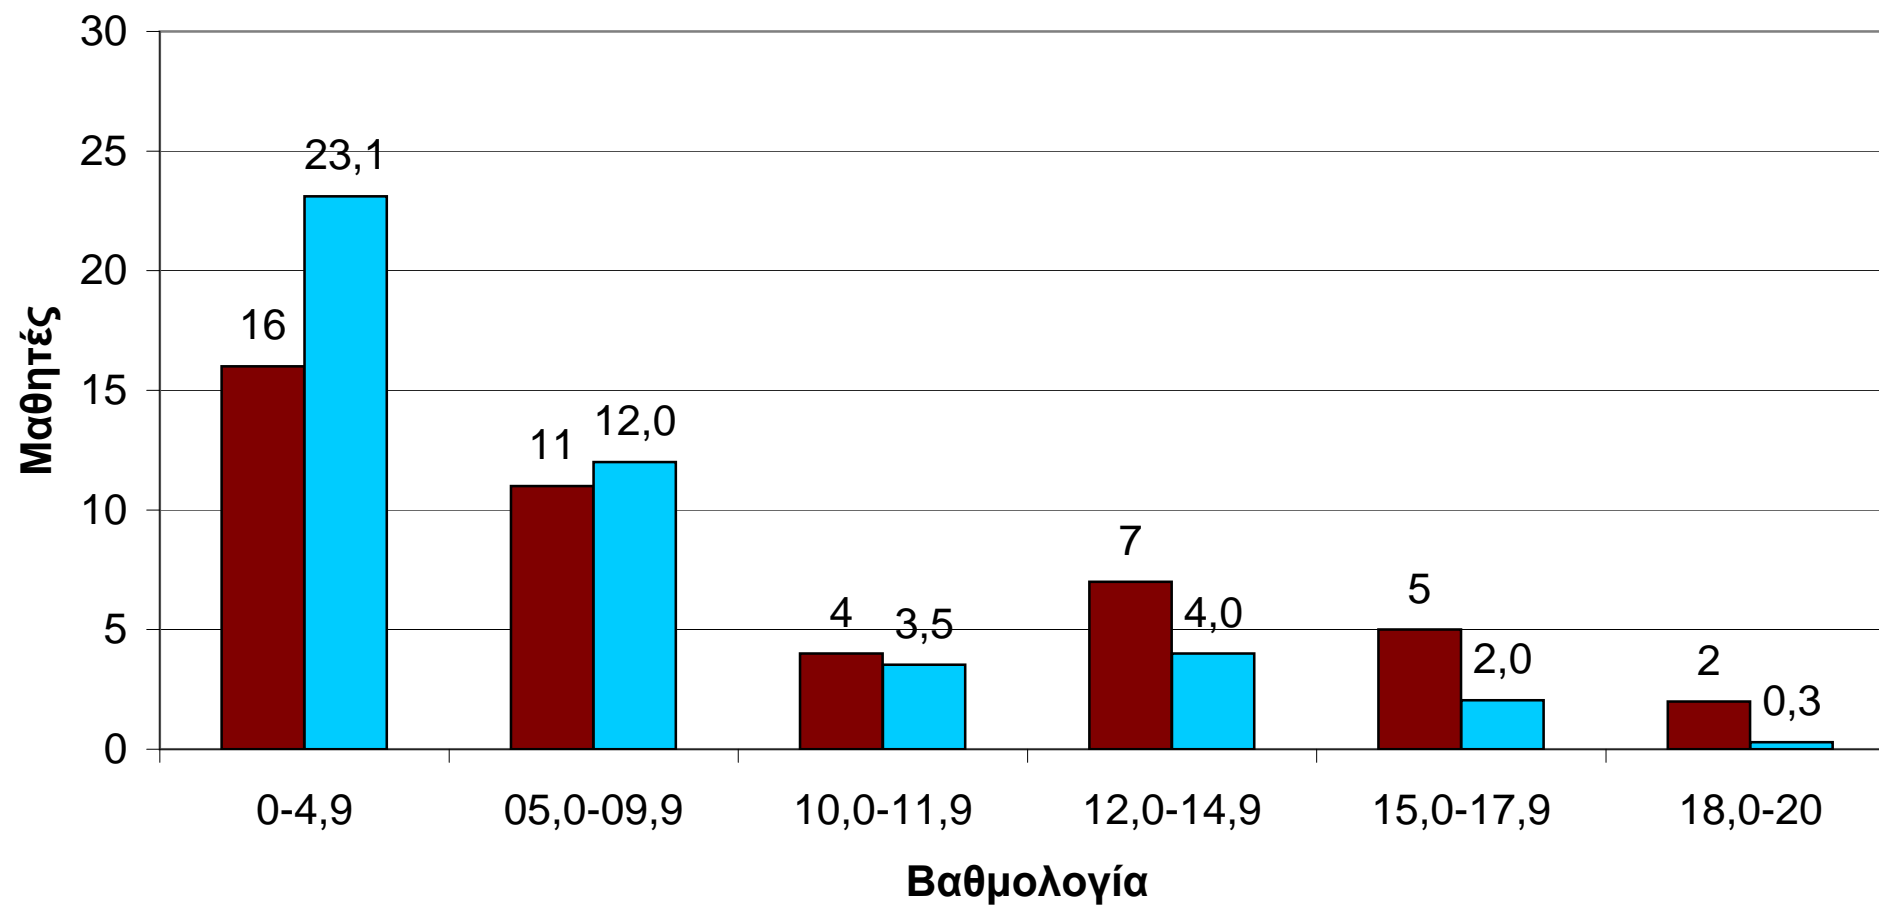

■ Ανάβρυτα ■ Πανελλαδικά

3 μαθ. Τχ1 Αναβρύτων vs Πανελλήνιο (Γ, Βιοχημεία 2013)

■ Ανάβρυτα ■ Πανελλαδικά

45 μαθ. Τχ2 Αναβρύτων vs Πανελλήνιο (Γ, Μαθηματικά 2013)

■ Ανάβρυτα ■ Πανελλαδικά

45 μαθ. Τχ2 Αναβρύτων vs Πανελλήνιο (Γ, Φυσική 2013)

■ Ανάβρυτα ■ Πανελλαδικά