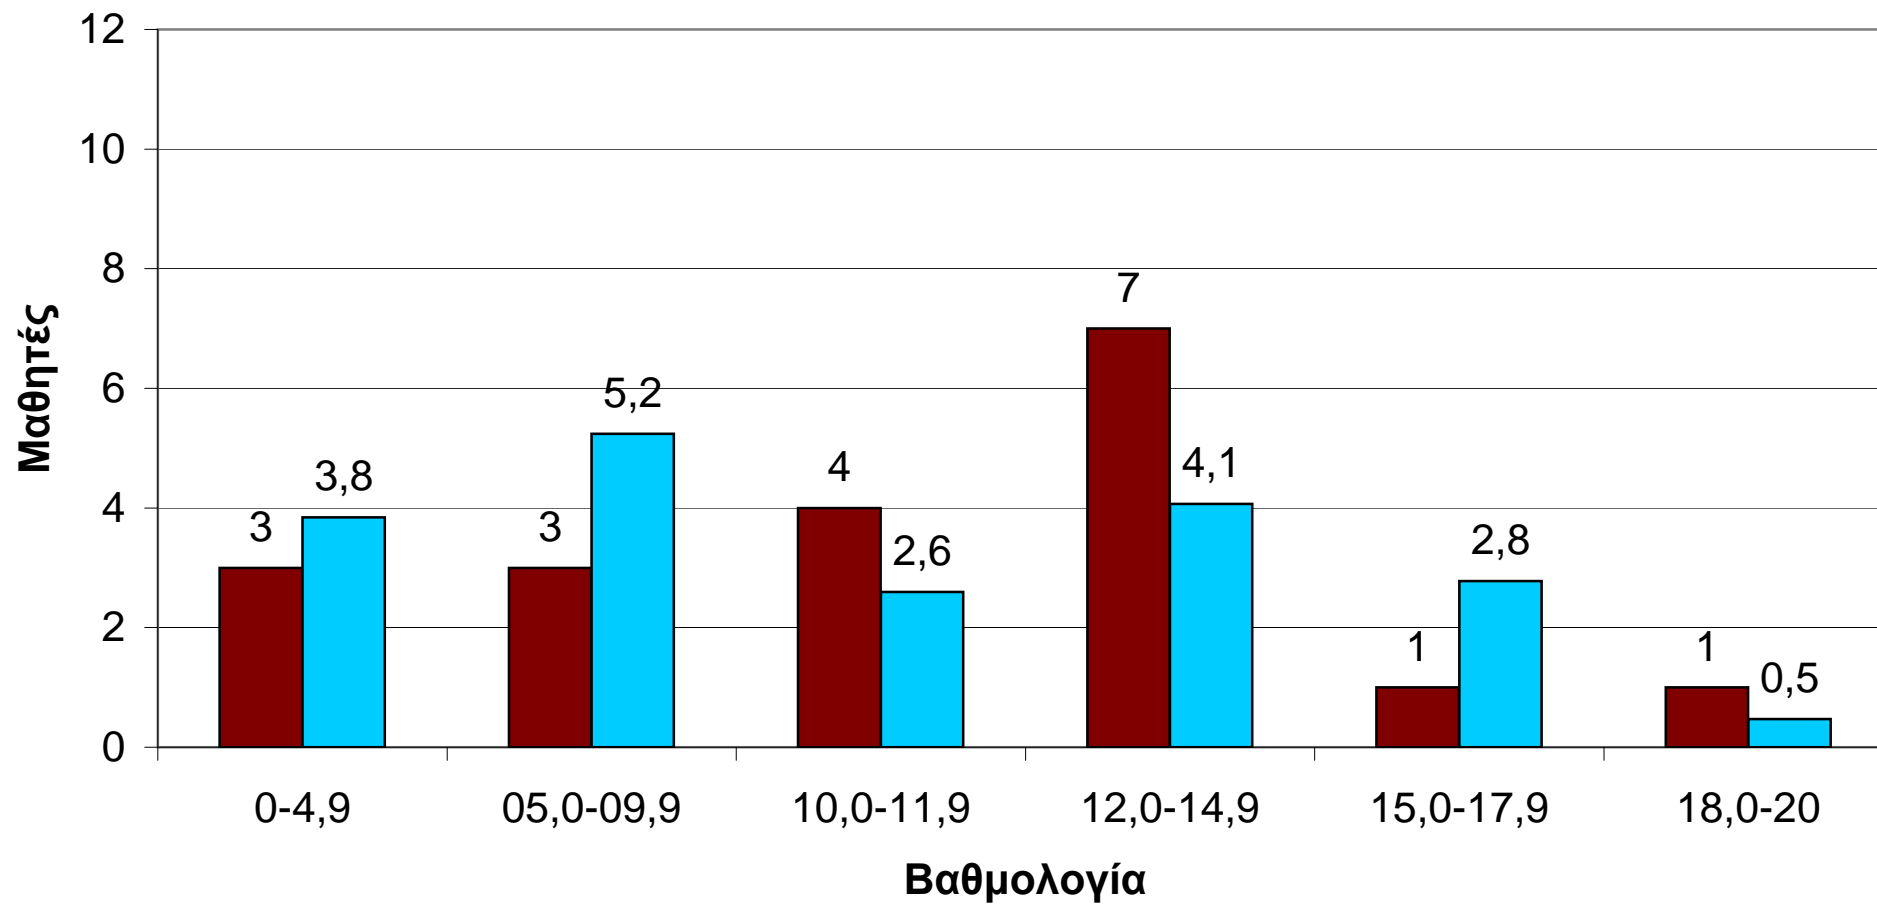

19 μαθ. Θετ. Κατ. Αναβρύτων vs Πανελλαδικά (Γ, Μαθηματ. 2013)

■ Ανάβρυτα ■ Πανελλαδικά