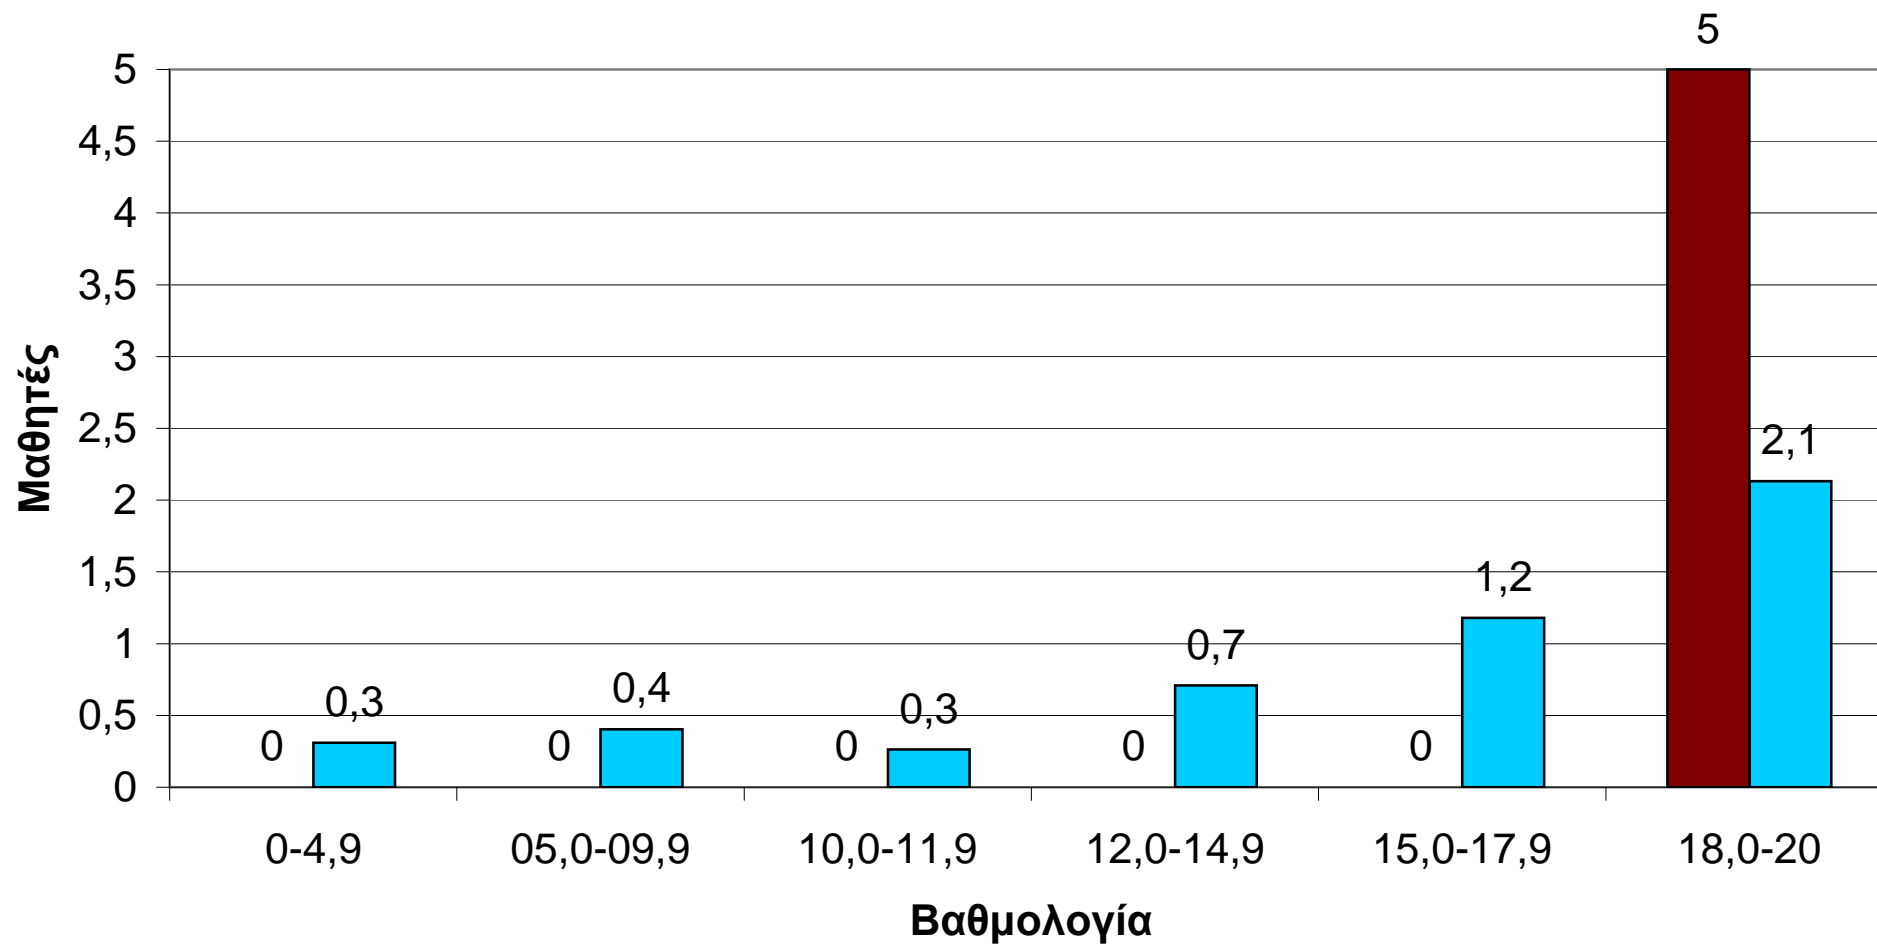

■ Ανάβρυτα ■ Πανελλαδικά

1 μαθητής Αναβρύτων vs Πανελλήνιο (Γ Λυκ, Ιστορία Γ.Π, 2013)

■ Αναβρύτα ■ Πανελλαδικά

5 μαθητές Αναβρύτων vs Πανελλήνιο (Γ Λυκ, Φυσική Γ.Π, 2013)

■ Αναβρυτα ■ Πανελλαδικά

45 μαθητές Αναβρύτων vs Πανελλήνιο (Γ Λυκ, Στατιστική 2013)