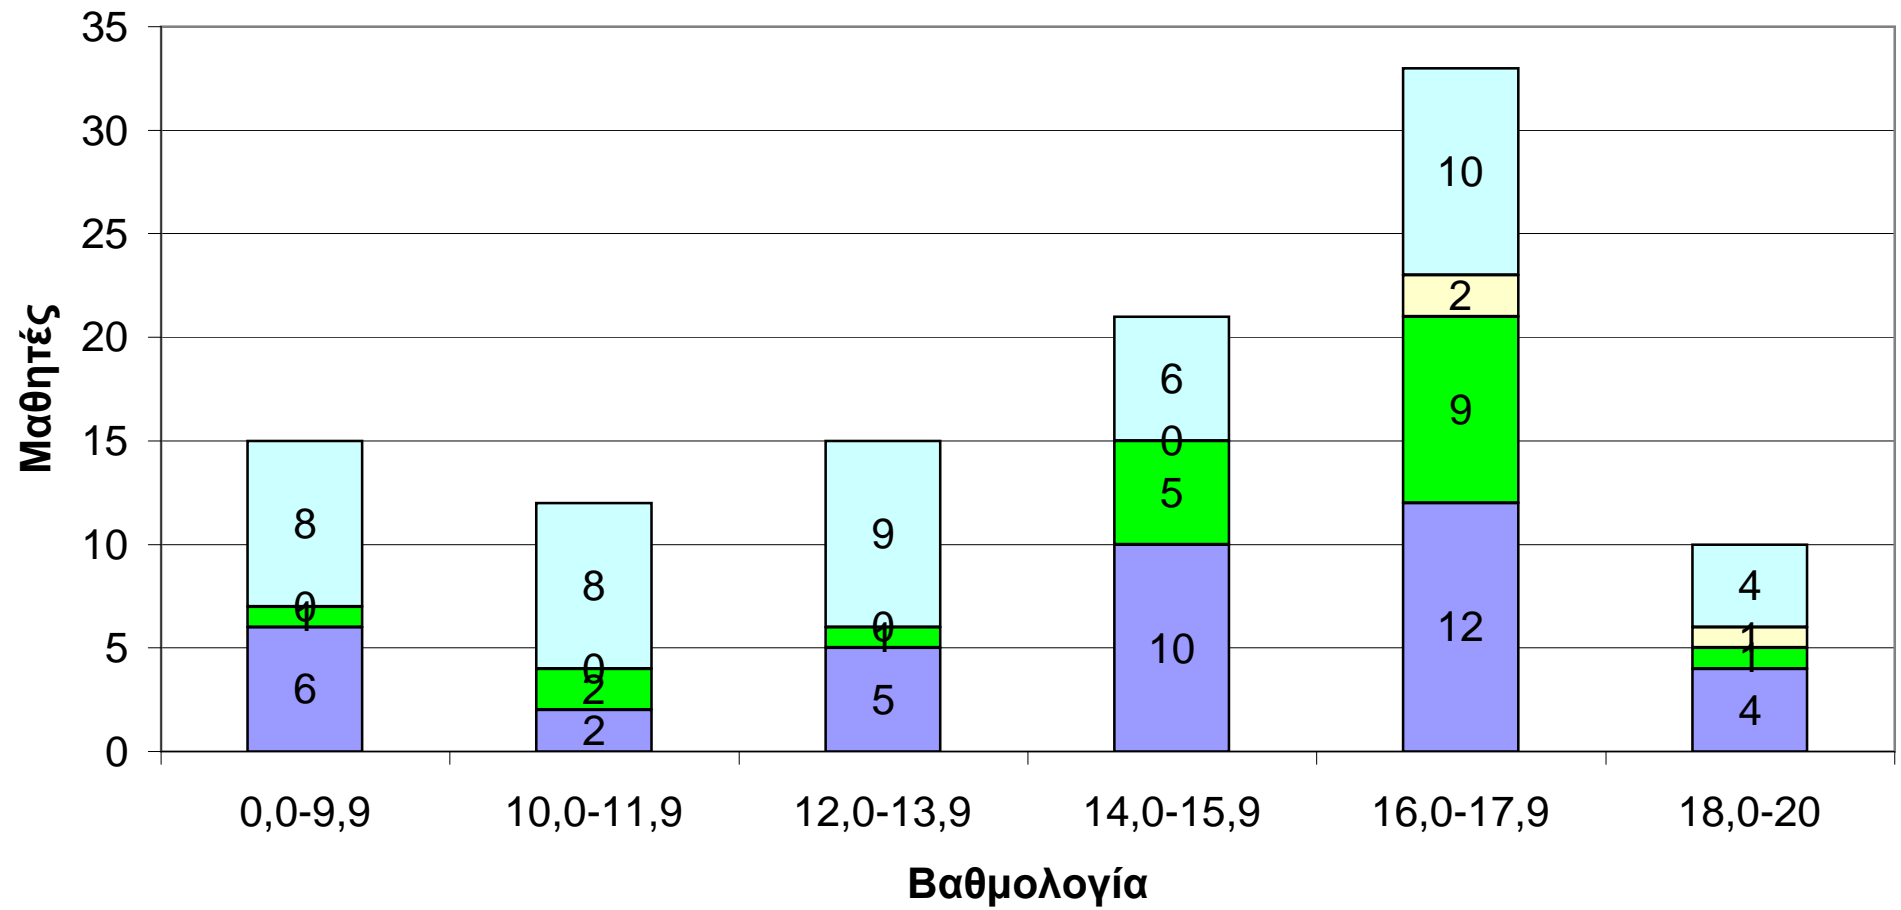

Επίδοση 108 Μαθητών Α Λυκείου Αναβρύτων 2013

A1 A2 A3 A4

Επίδοση 108 Μαθητών Β Λυκείου Αναβρύτων 2013

■ B1 ■ B2 ■ B3 ■ B4

Γεν. Βαθμ. Πρόσβ. 106 Μαθητών Γ Λυκείου Αναβρύτων 2013

ΓΦ ΓΘΤ ΓΤχ1 ΓΤχ2

Η πορεία των μαθητών που αποφοίτησαν το 2013