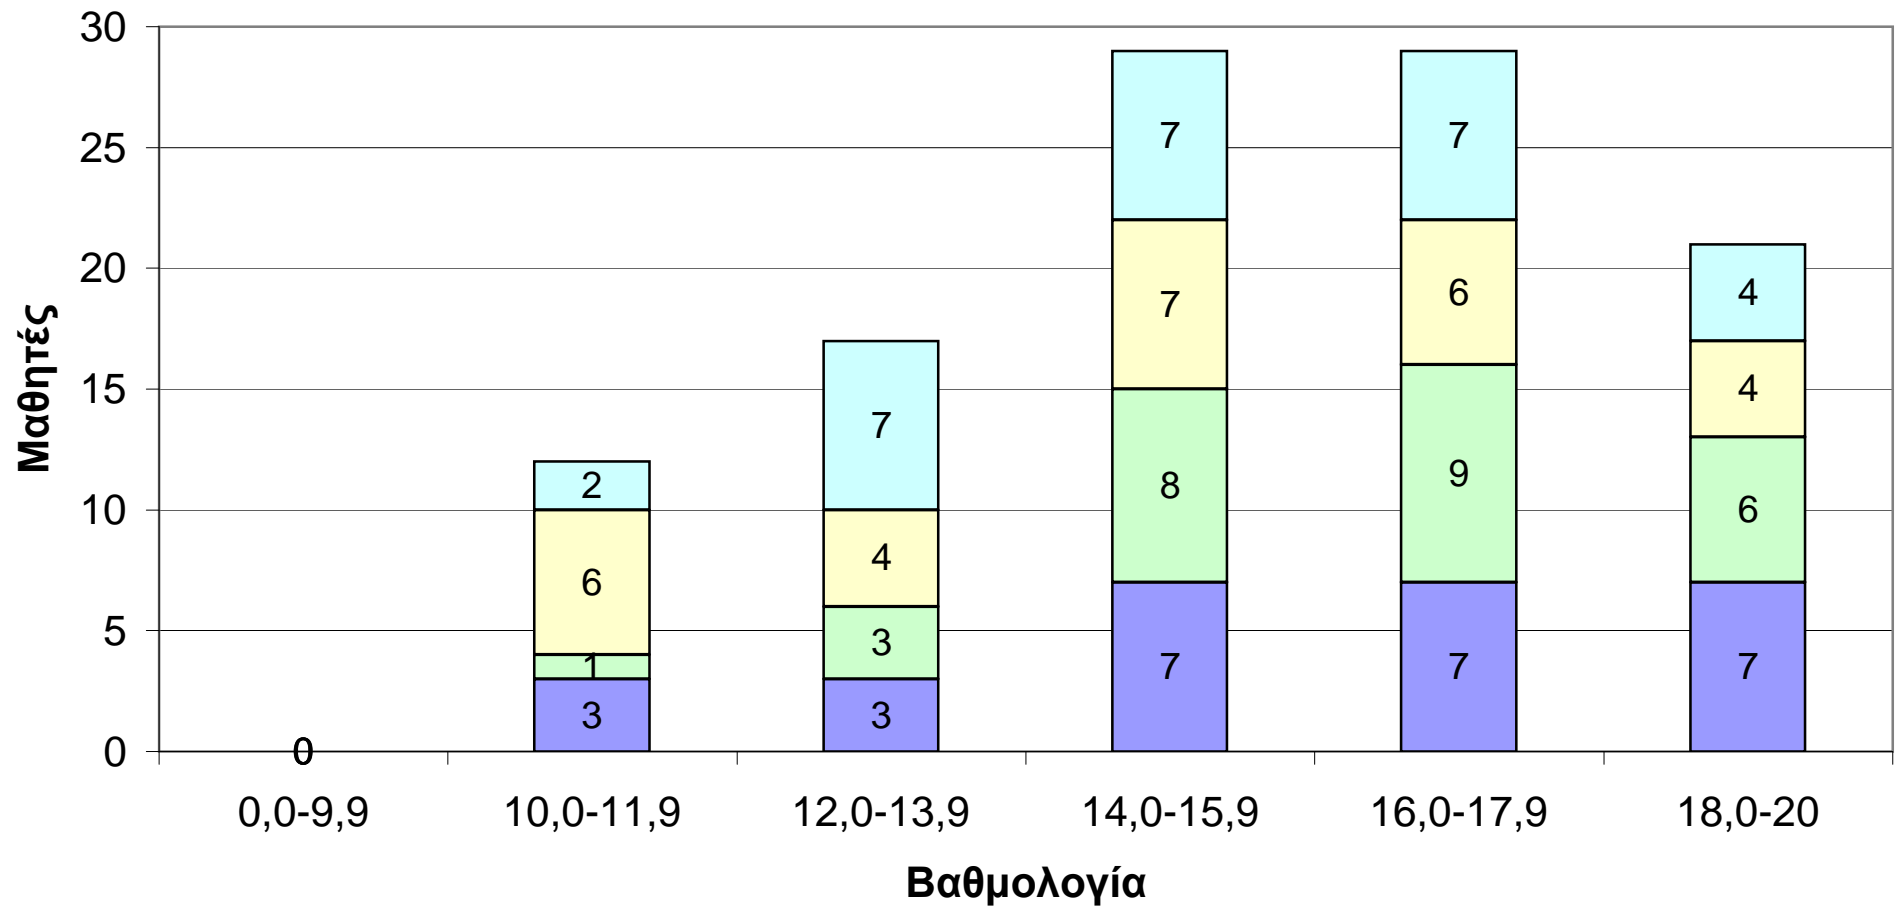

Επίδοση 108 Μαθητών Β Λυκείου Αναβρύτων 2013

■ B1 ■ B2 ■ B3 ■ B4