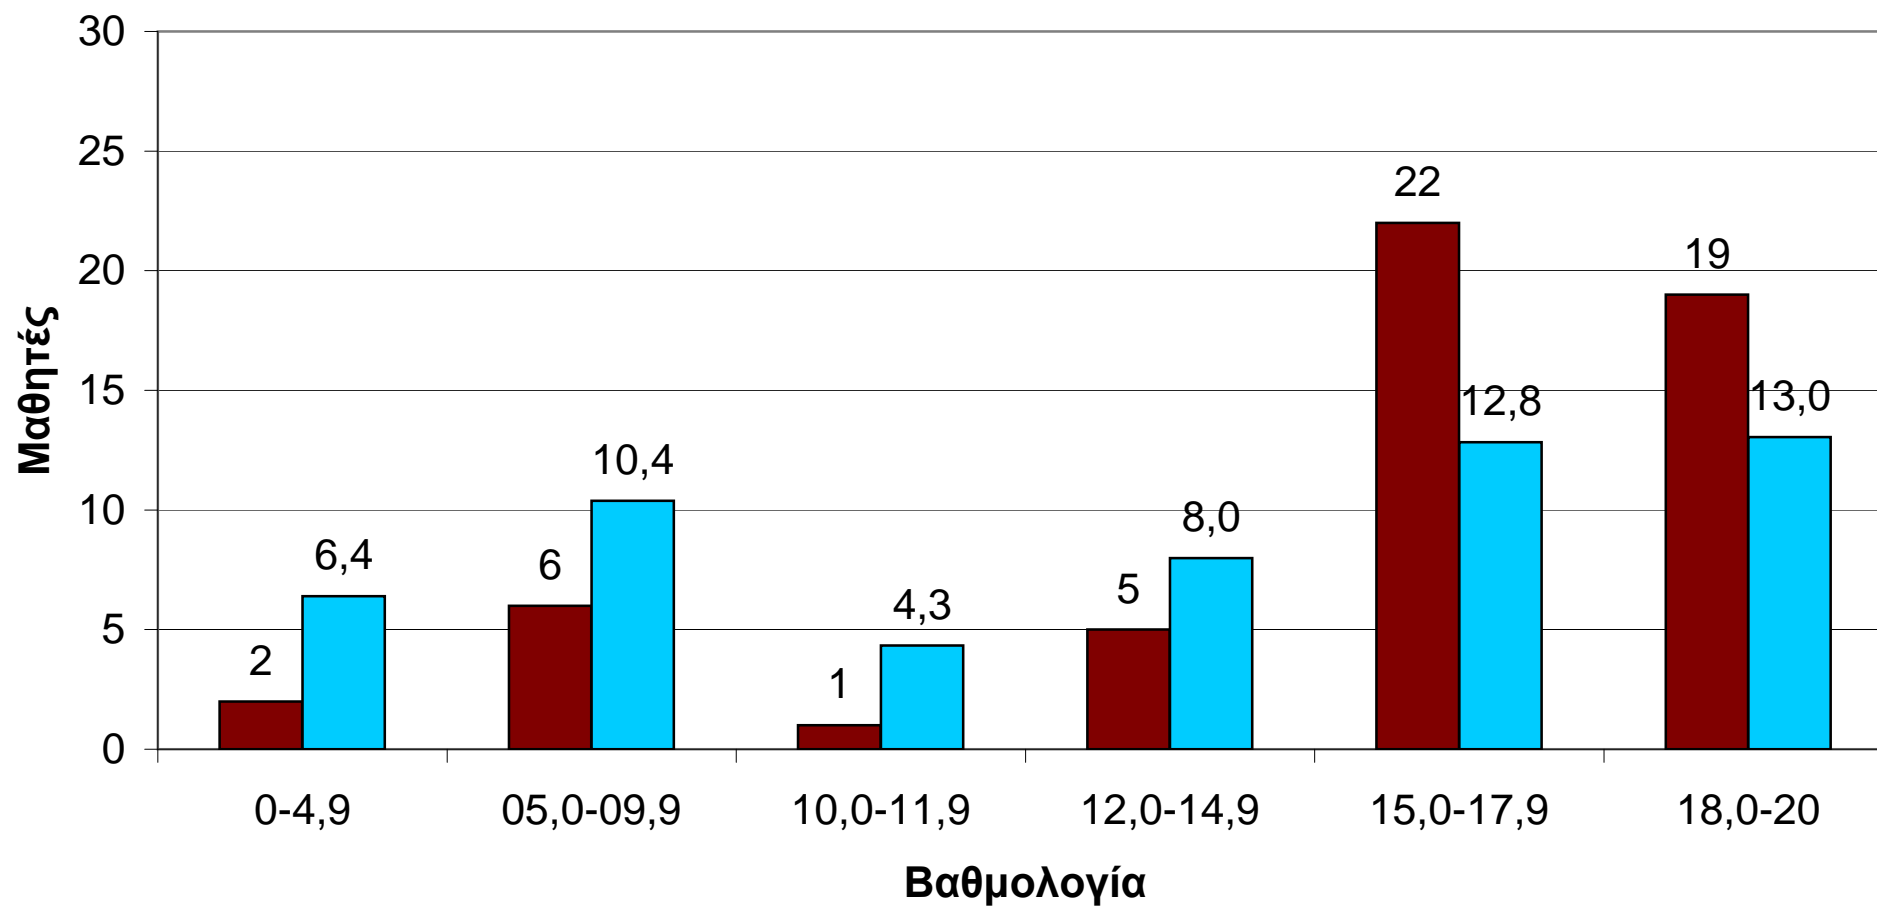

55 μαθητές Αναβρύτων vs Πανελλαδικά (Γ, Βιολογία Γ.Π. 2013)

■ Αναβρύτα ■ Πανελλαδικά