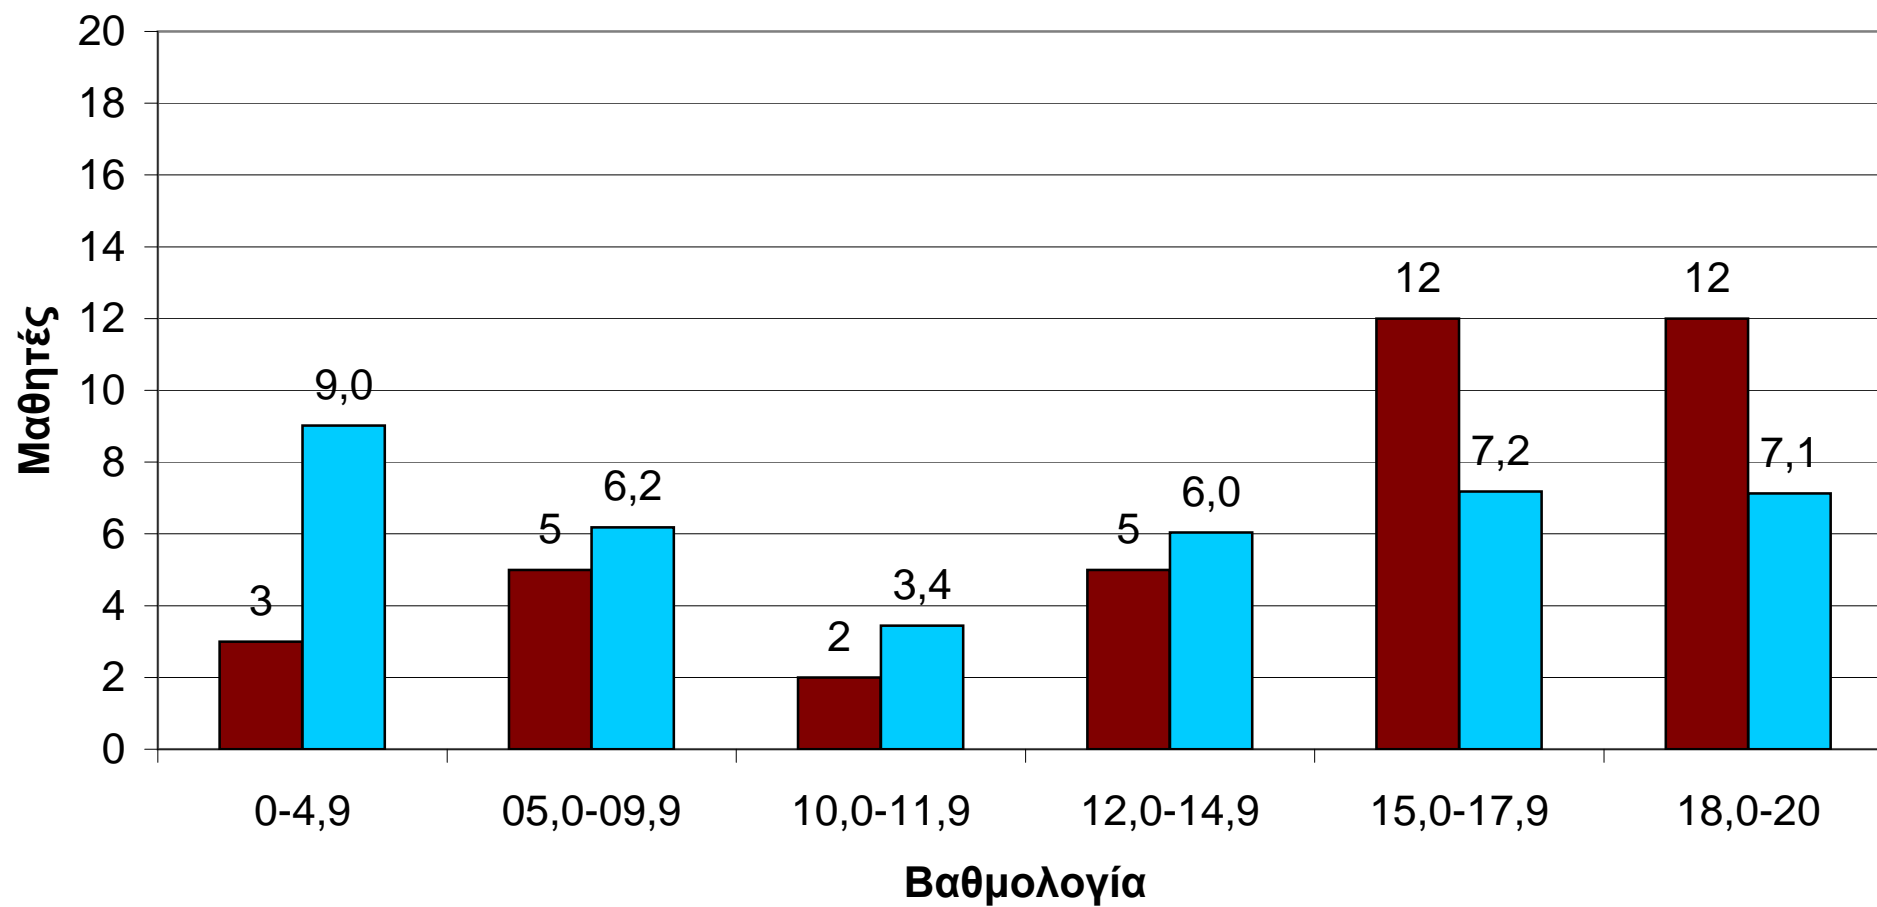

39 μαθητές Αναβρύτων vs Πανελλαδικά (Γ Λυκ, Λατινικά 2013)

■ Αναβρύτα ■ Πανελλαδικά