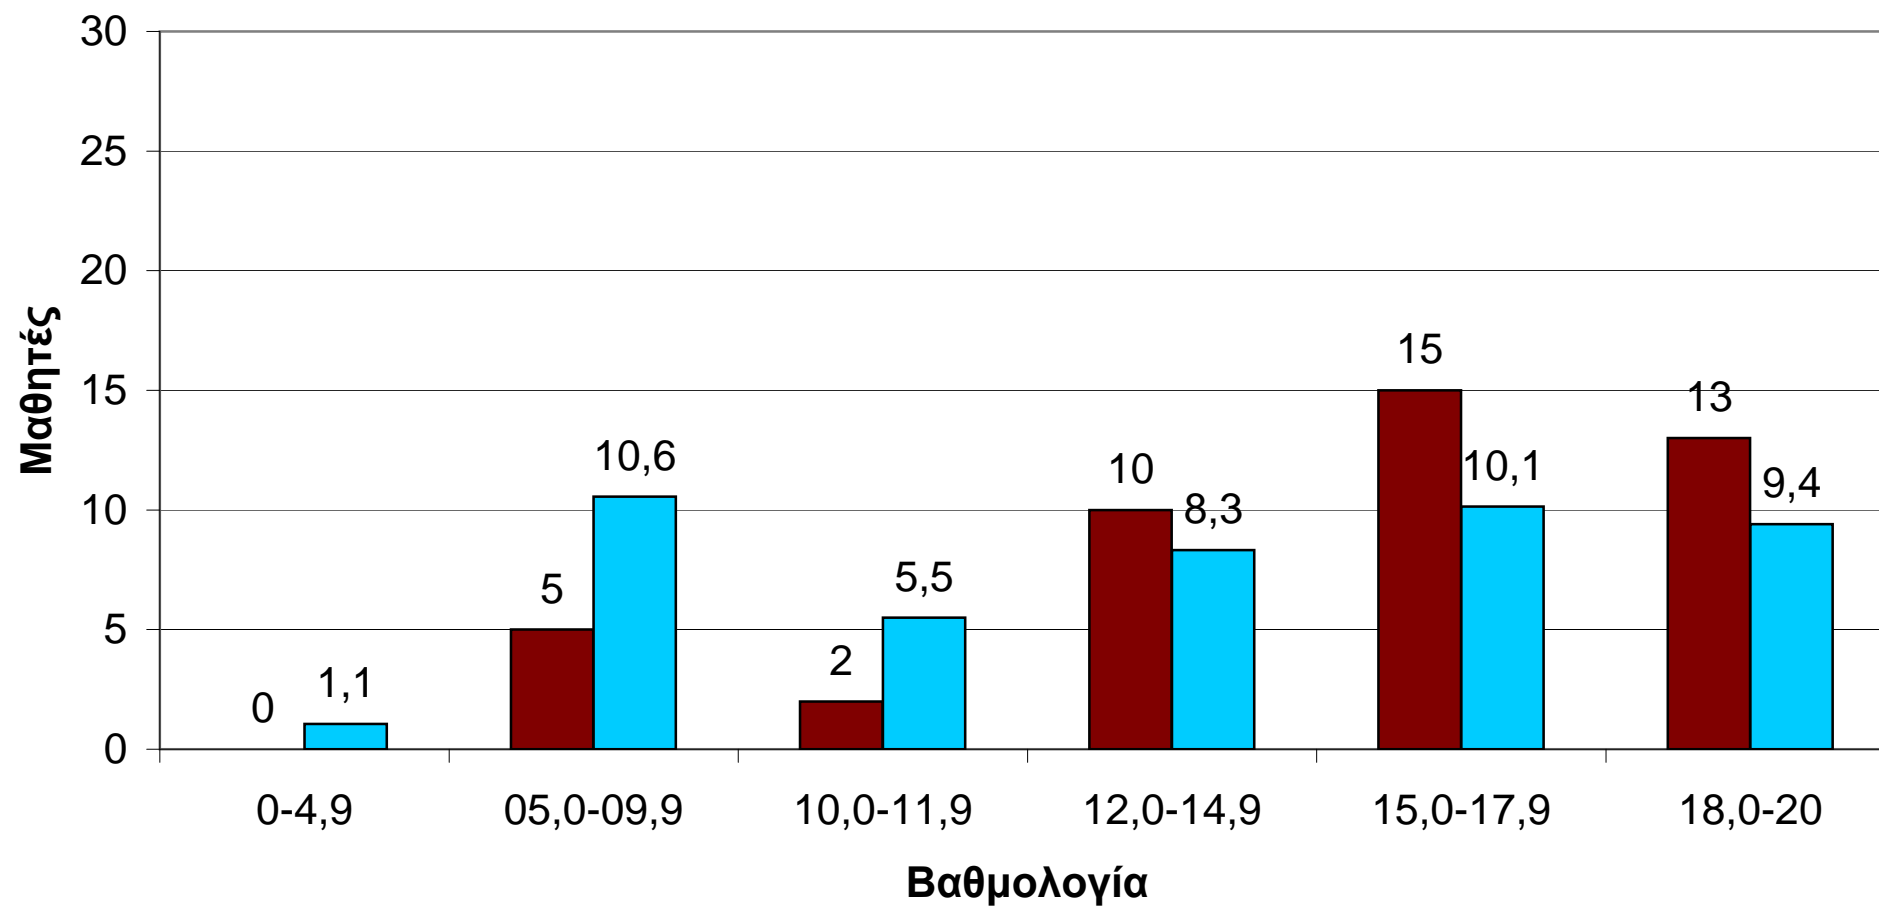

45 μαθ. Τχ2 Αναβρύτων vs Πανελλαδικά (Γ, ΑΟΔΕ 2013)

■ Ανάβρυτα ■ Πανελλαδικά