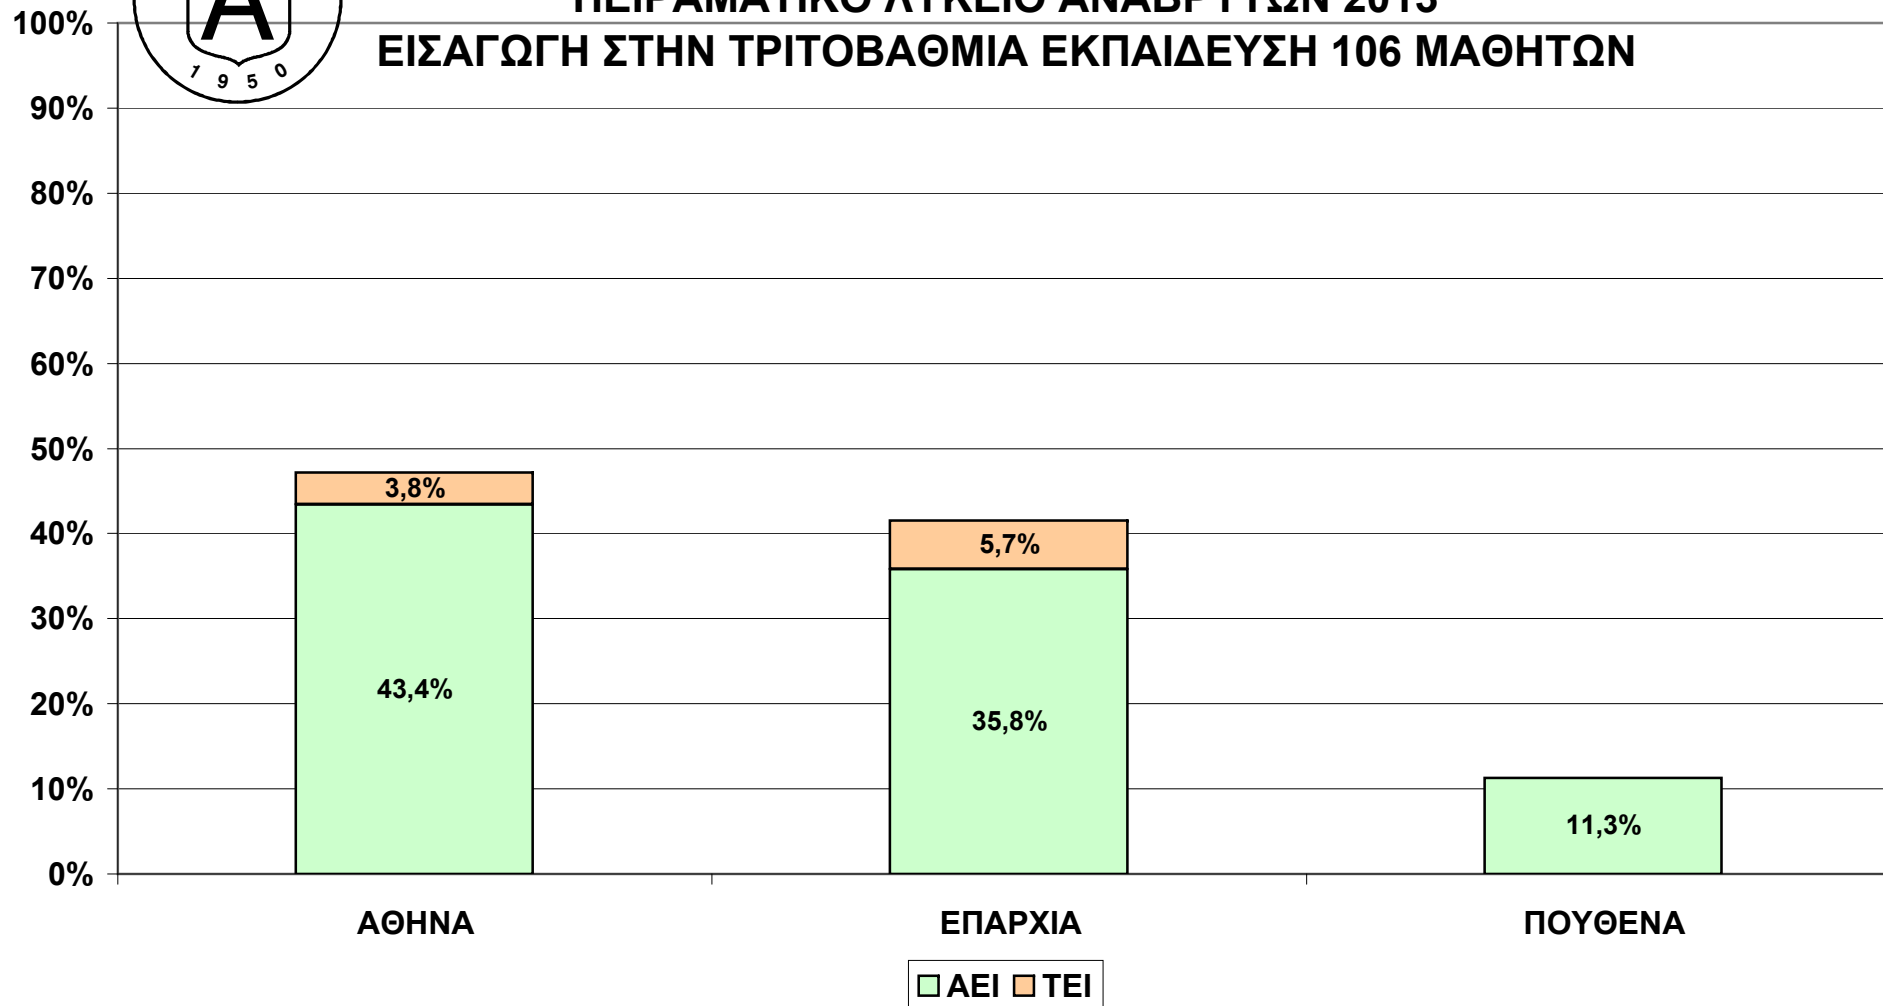

Πειραματικό Λύκειο Αναβρύτων

2012-2013
Επίδοση Μαθητών

Στέλιος Χατζηθεοδωρίδης, PhD
Φυσικός

ΠΕΙΡΑΜΑΤΙΚΟ ΛΥΚΕΙΟ ΑΝΑΒΡΥΤΩΝ 2013 ΕΙΣΑΓΩΓΗ ΣΤΗΝ ΤΡΙΤΟΒΑΘΜΙΑ ΕΚΠΑΙΔΕΥΣΗ 106 ΜΑΘΗΤΩΝ

ΠΕΙΡΑΜΑΤΙΚΟ ΛΥΚΕΙΟ ΑΝΑΒΡΥΤΩΝ 2013 ΕΙΣΑΓΩΓΗ ΣΤΗΝ ΤΡΙΤΟΒΑΘΜΙΑ ΕΚΠΑΙΔΕΥΣΗ 106 ΜΑΘΗΤΩΝ