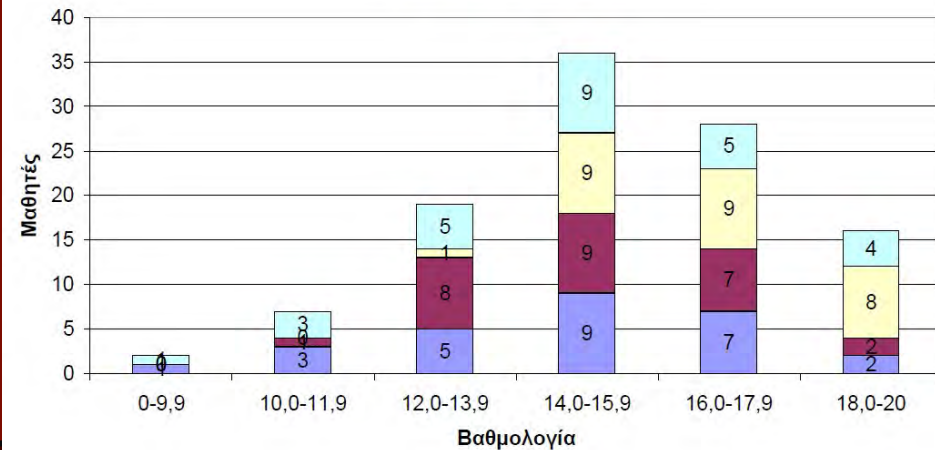

■ A1 ■ A2 ■ A3 ■ A4