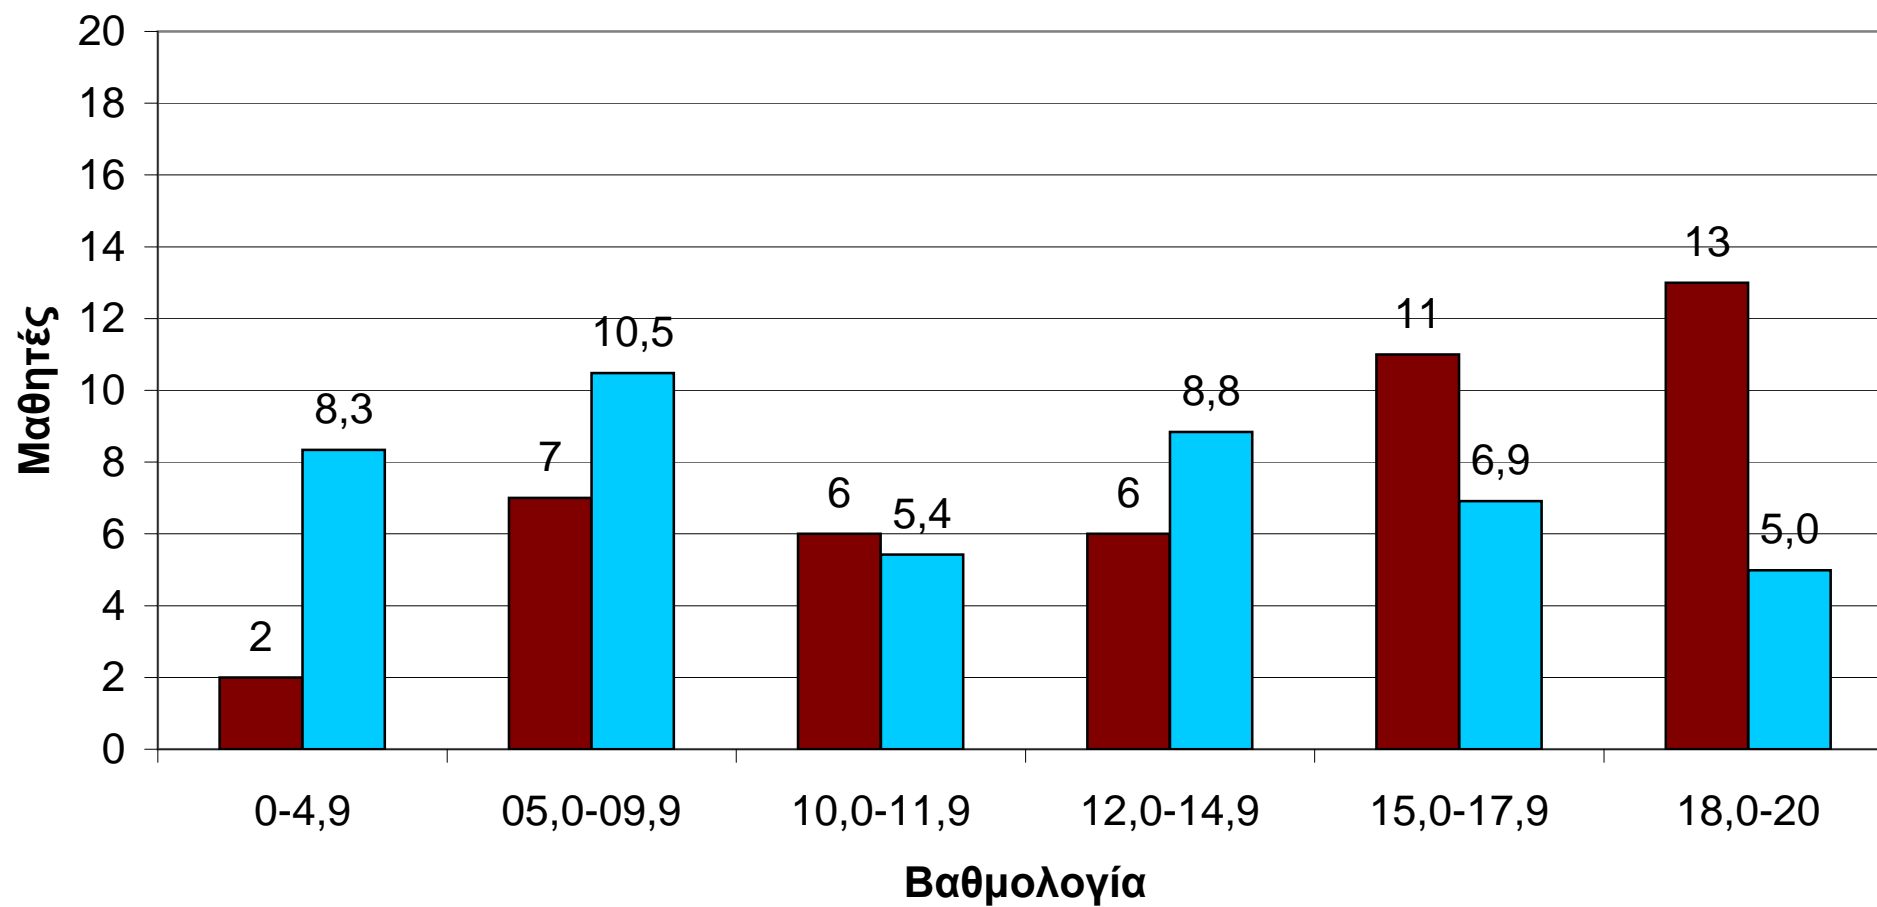

45 μαθητές Αναβρύτων vs Πανελλήνιο (Γ Λυκ, Στατιστική 2013)

■ Ανάβρυτα ■ Πανελλαδικά