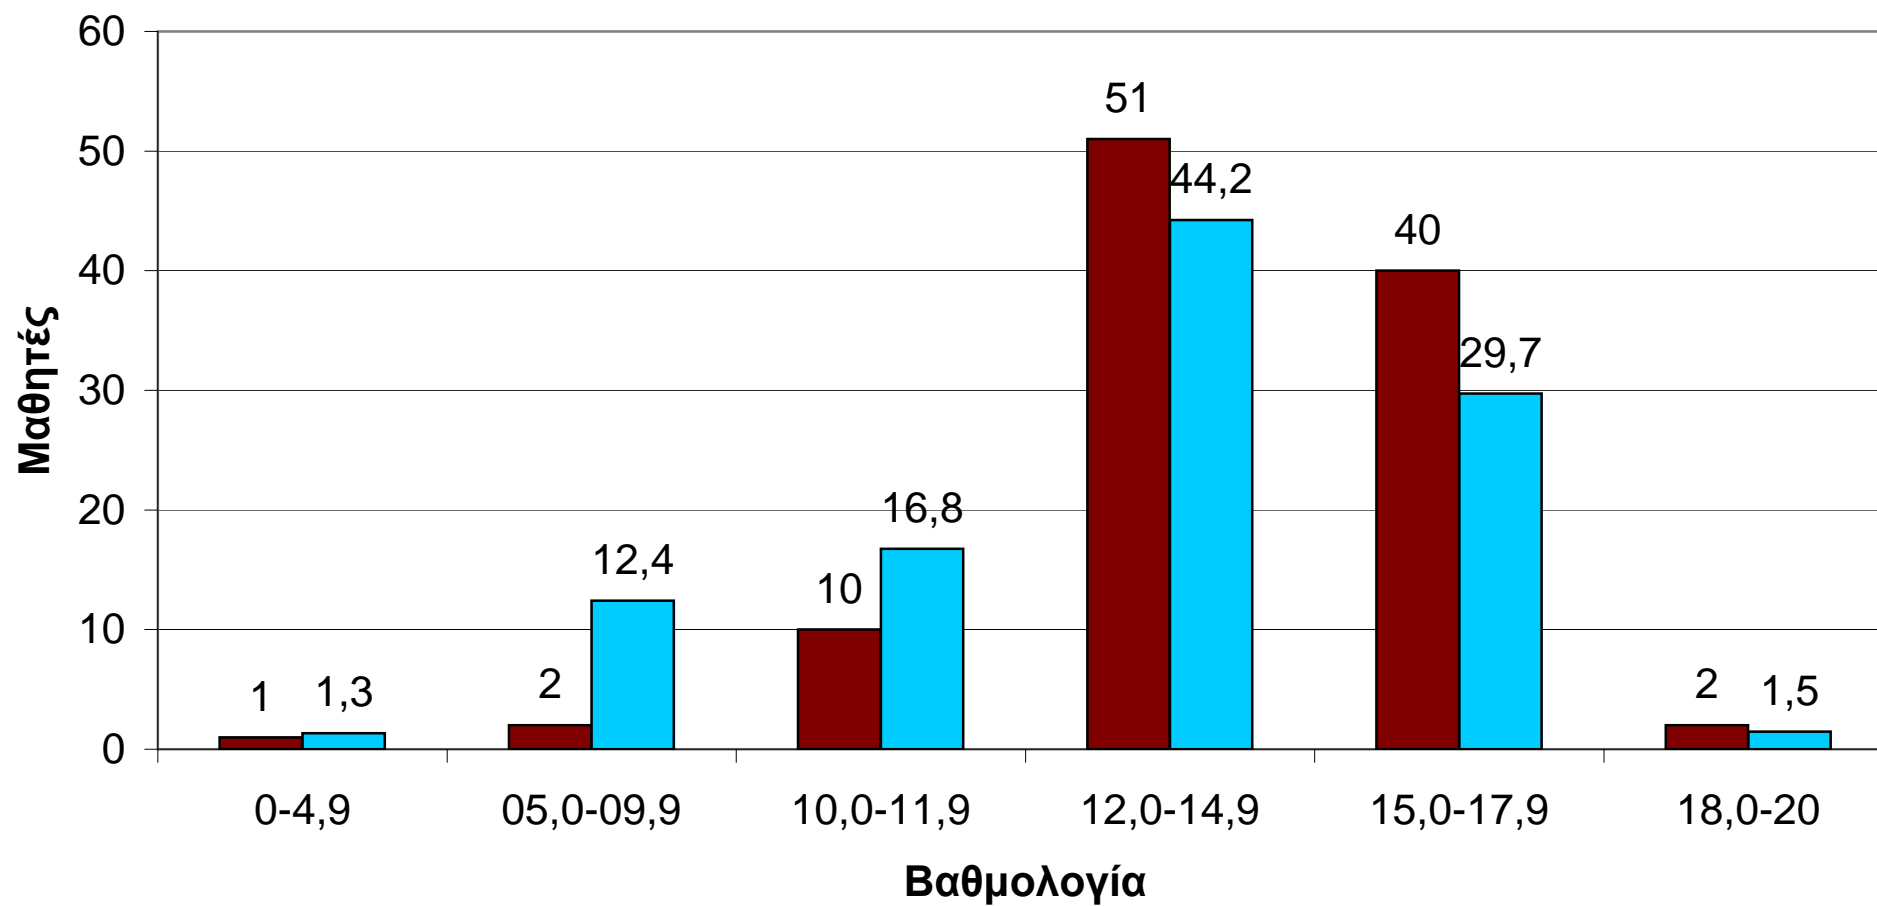

106 μαθητές Αναβρύτων vs Πανελλήνιο (Γ Λυκ. Έκθεση 2013)

■ Ανάβρυτα ■ Πανελλαδικά