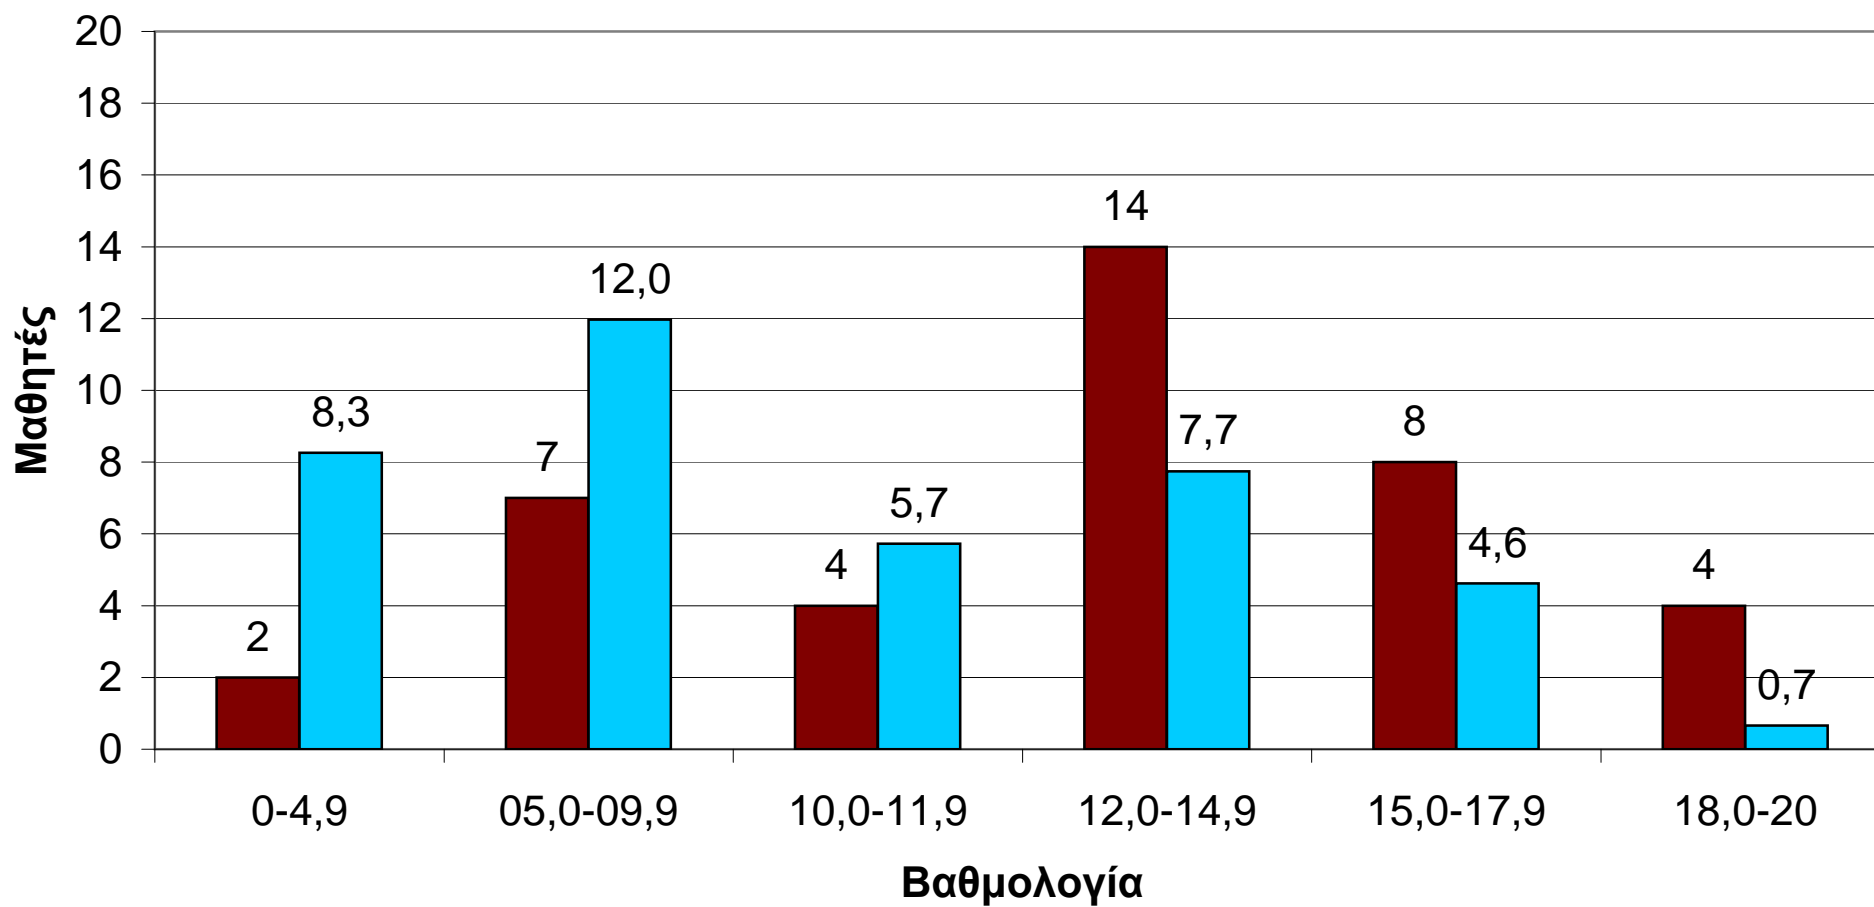

■ Ανάβρυτα ■ Πανελλαδικά

55 μαθητές Αναβρύτων vs Πανελλαδικά (Γ, Βιολογία Γ.Π. 2013)

■ Αναβρύτα ■ Πανελλαδικά

39 μαθητές Αναβρύτων vs Πανελλήνιο (Γ Λυκείου, Αρχαία 2013)

■ Ανάβρυτα ■ Πανελλαδικά

39 μαθητές Αναβρύτων vs Πανελλαδικά (Γ Λυκ, Λατινικά 2013)