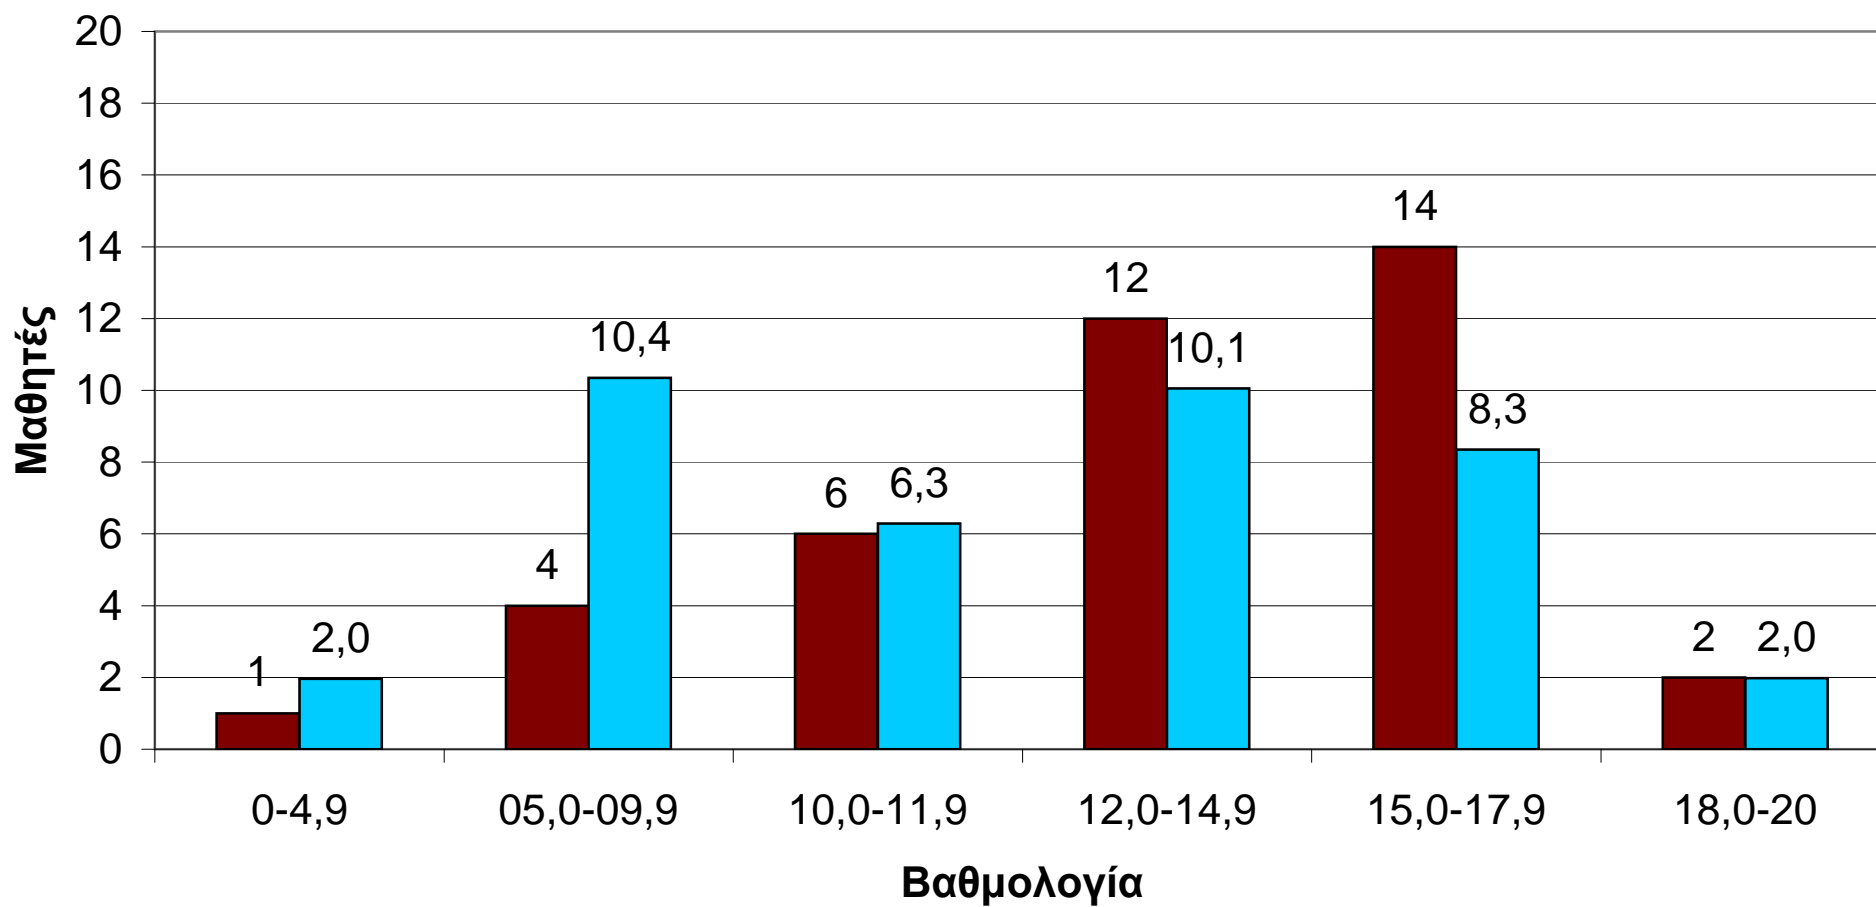

39 μαθητές Αναβρύτων vs Πανελλαδικά (Γ Λυκ, Λογοτεχνία 2013)

■ Ανάβρυτα ■ Πανελλαδικά