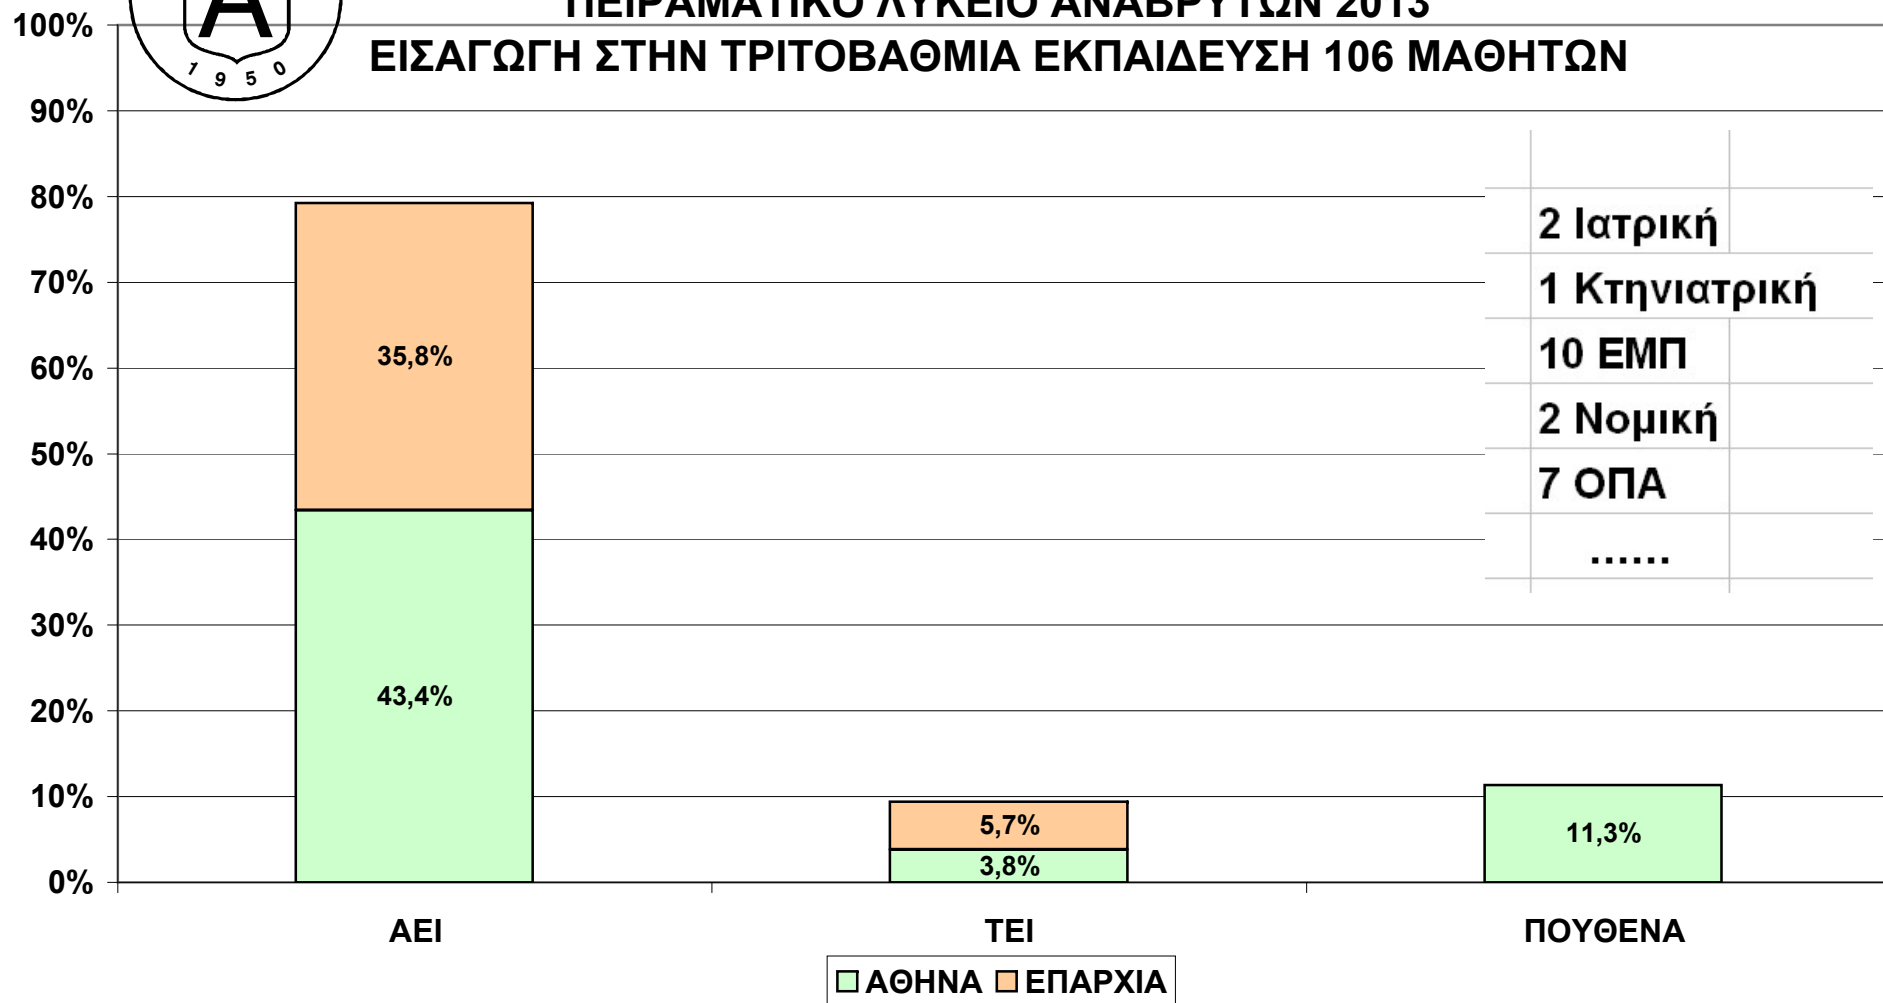

Πειραματικό Λύκειο Αναβρύτων

2012-2013
Επίδοση Μαθητών

Στέλιος Χατζηθεοδωρίδης, PhD
Φυσικός

ΠΕΙΡΑΜΑΤΙΚΟ ΛΥΚΕΙΟ ΑΝΑΒΡΥΤΩΝ 2013 ΕΙΣΑΓΩΓΗ ΣΤΗΝ ΤΡΙΤΟΒΑΘΜΙΑ ΕΚΠΑΙΔΕΥΣΗ 106 ΜΑΘΗΤΩΝ

ΠΕΙΡΑΜΑΤΙΚΟ ΛΥΚΕΙΟ ΑΝΑΒΡΥΤΩΝ 2013 ΕΙΣΑΓΩΓΗ ΣΤΗΝ ΤΡΙΤΟΒΑΘΜΙΑ ΕΚΠΑΙΔΕΥΣΗ 106 ΜΑΘΗΤΩΝ