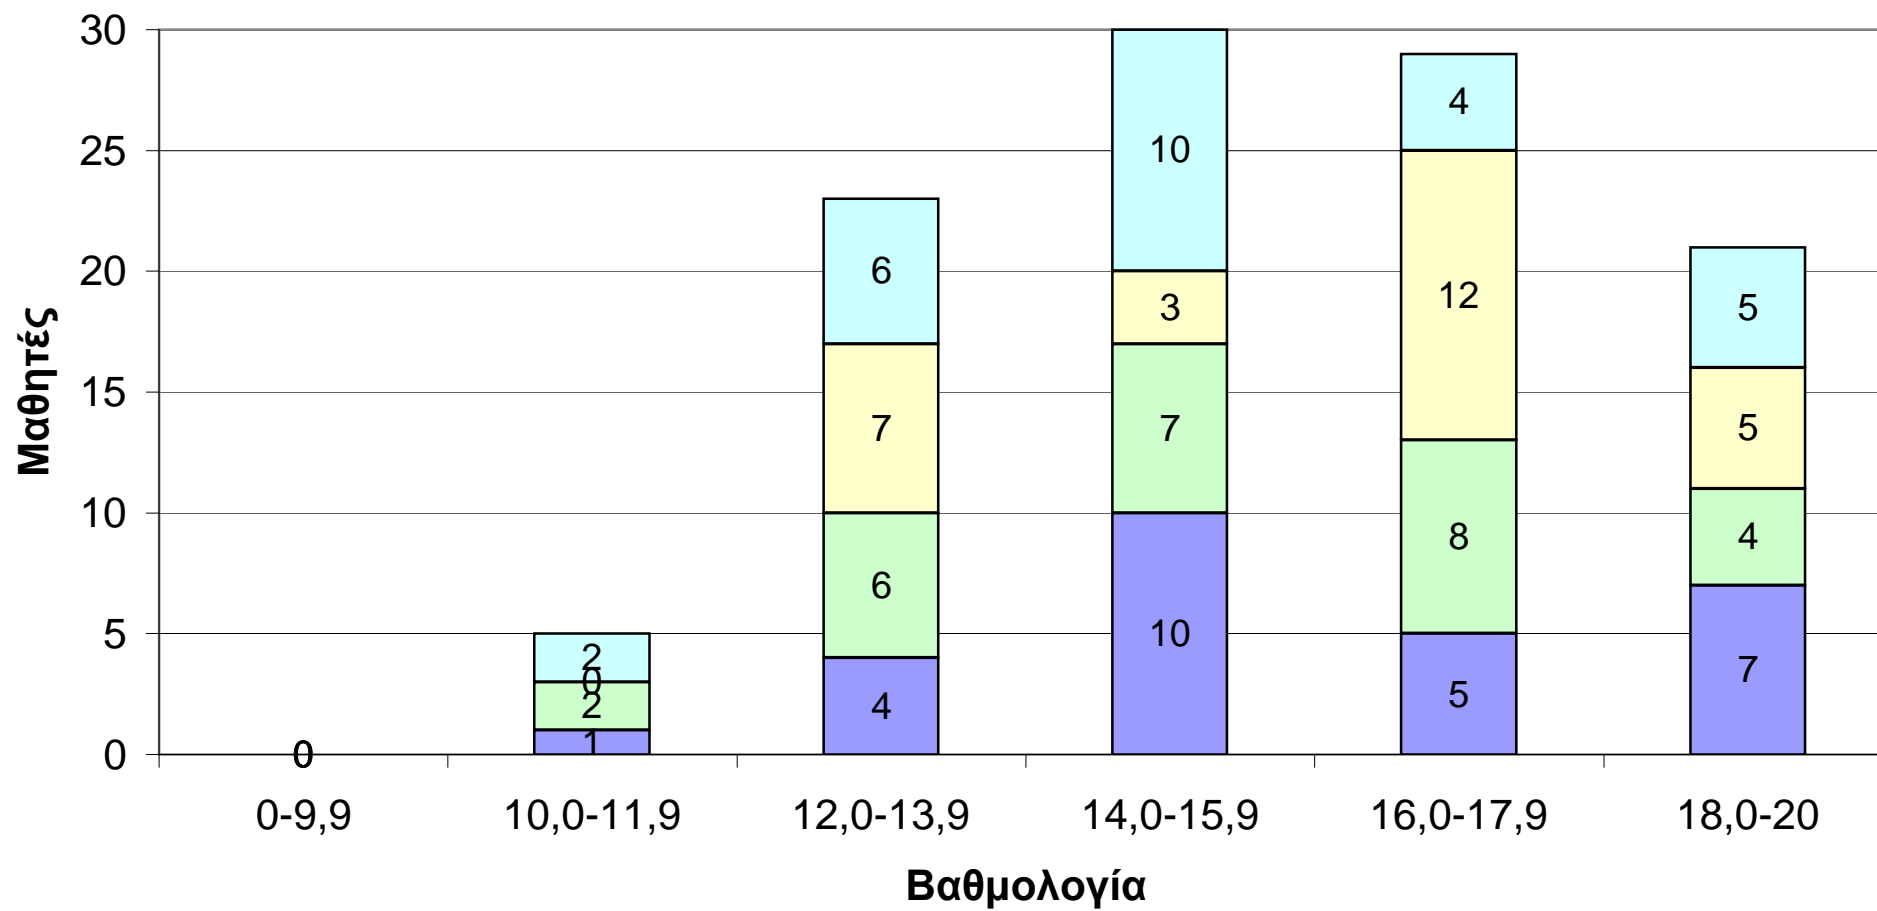

Επίδοση 108 Μαθητών Α Λυκείου Αναβρύτων 2013

A1 A2 A3 A4