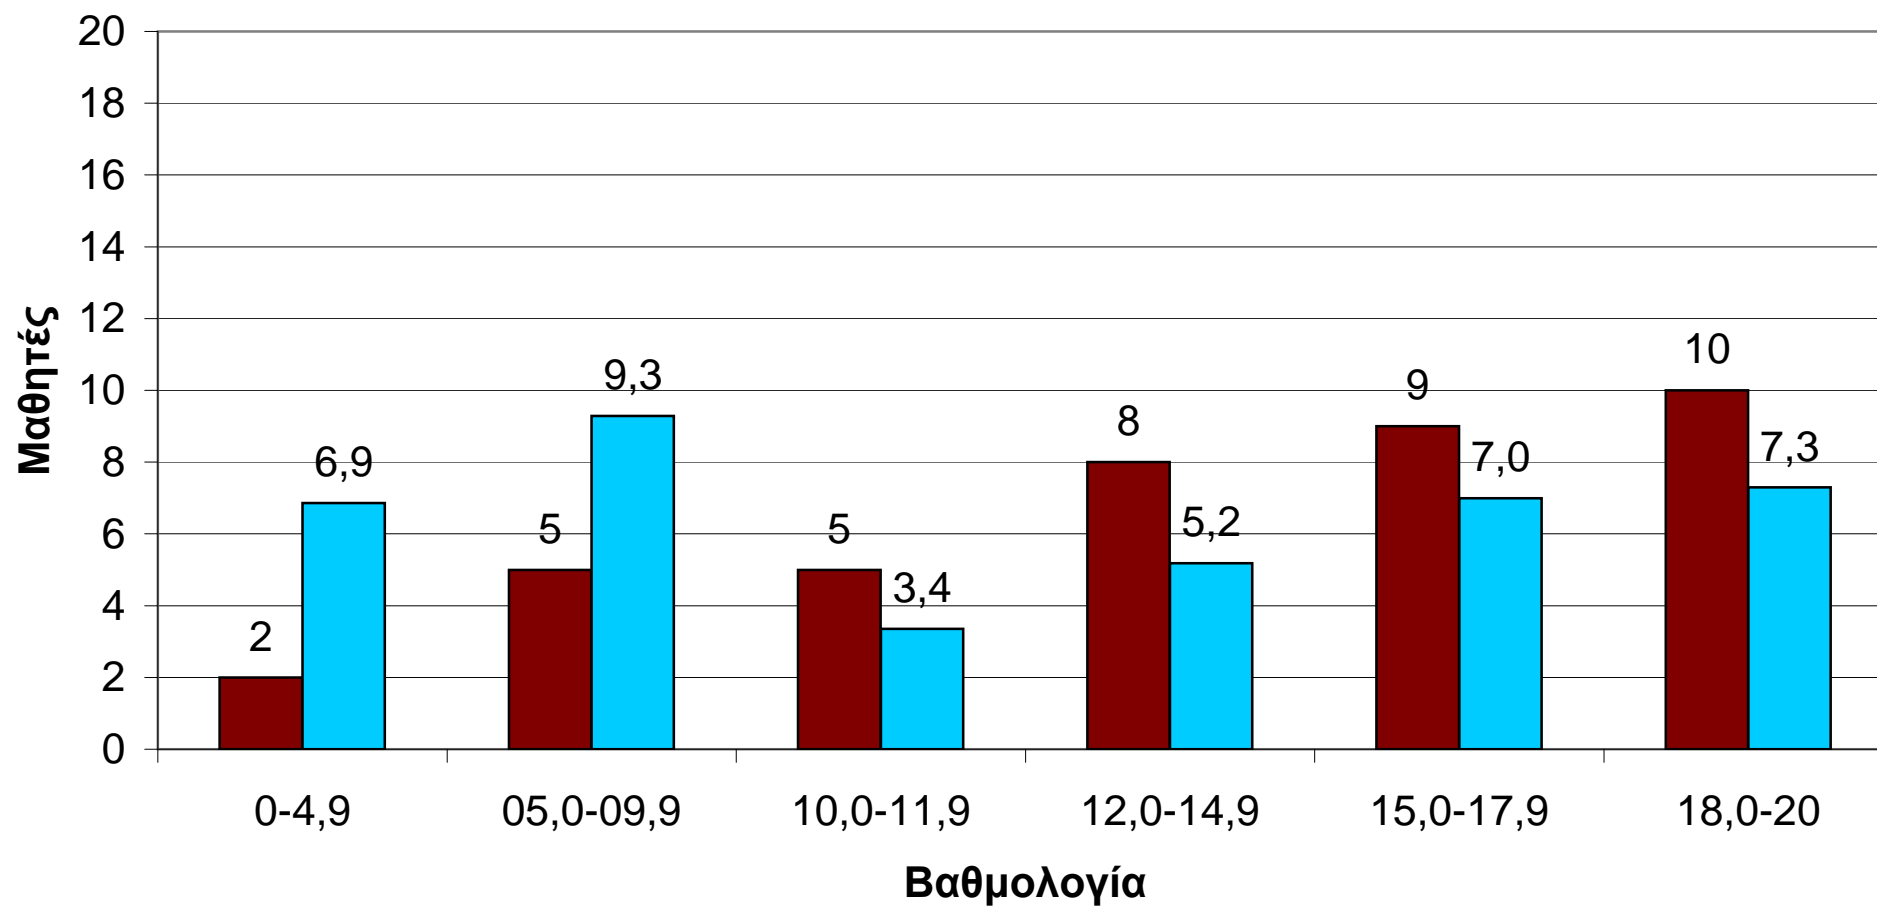

■ Αναβρύτα ■ Πανελλαδικά

39 μαθητές Αναβρύτων vs Πανελλαδικά (Γ Λυκ, Λογοτεχνία 2013)

■ Ανάβρυτα ■ Πανελλαδικά

39 μαθητές Αναβρύτων vs Πανελλήνιο (Γ Λυκ, Ιστορία 2013)

■ Ανάβρυτα ■ Πανελλαδικά

19 μαθ. Θετ. Κατ. Αναβρύτων vs Πανελλαδικά (Γ, Βιολογία 2013)