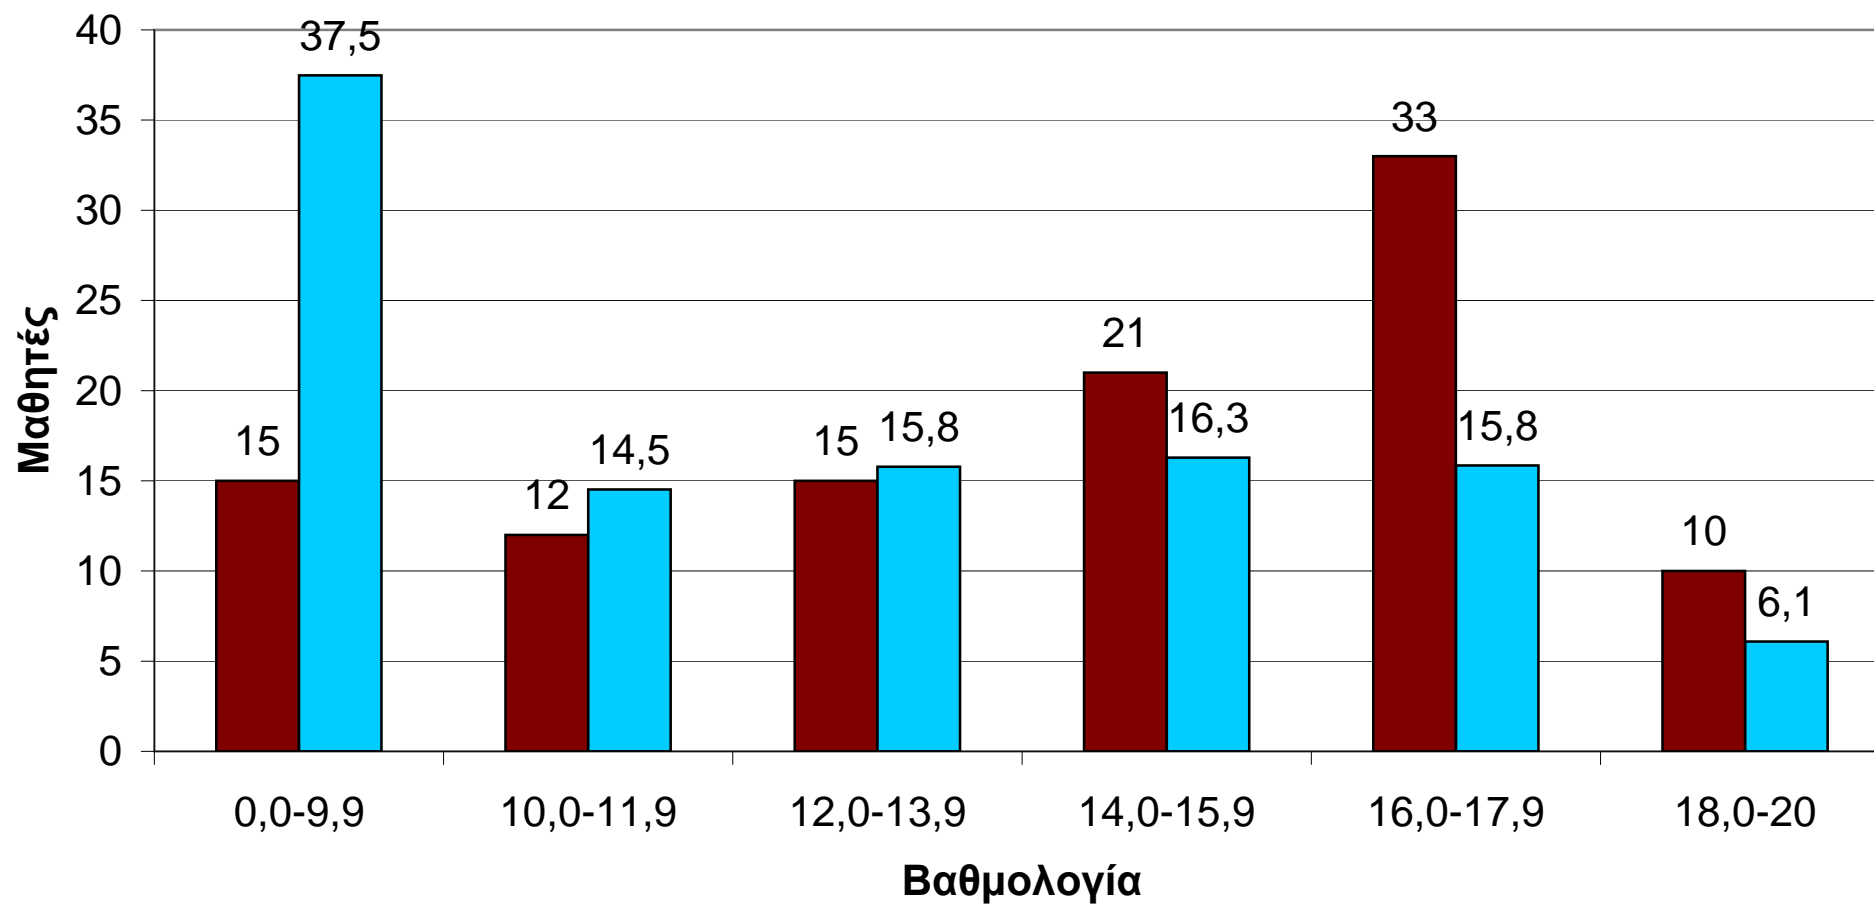

Επίπτωση των προφορικών βαθμών στα μόρια εισαγωγής

Αν τα προφορικά διαφέρουν κατά 1 μονάδα
από τα γραπτά

Συντελεστής

	0	1,3	0,9	0,7	0,4
6 μαθήματα	40	79	67	61	52
7 μαθήματα	32	71	59	53	44

Γεν. Βαθμ. Πρόσβ. 106 Μαθητών Γ Λυκείου Αναβρύτων 2013

■ Ανάβρυτα ■ Πανελλαδικά