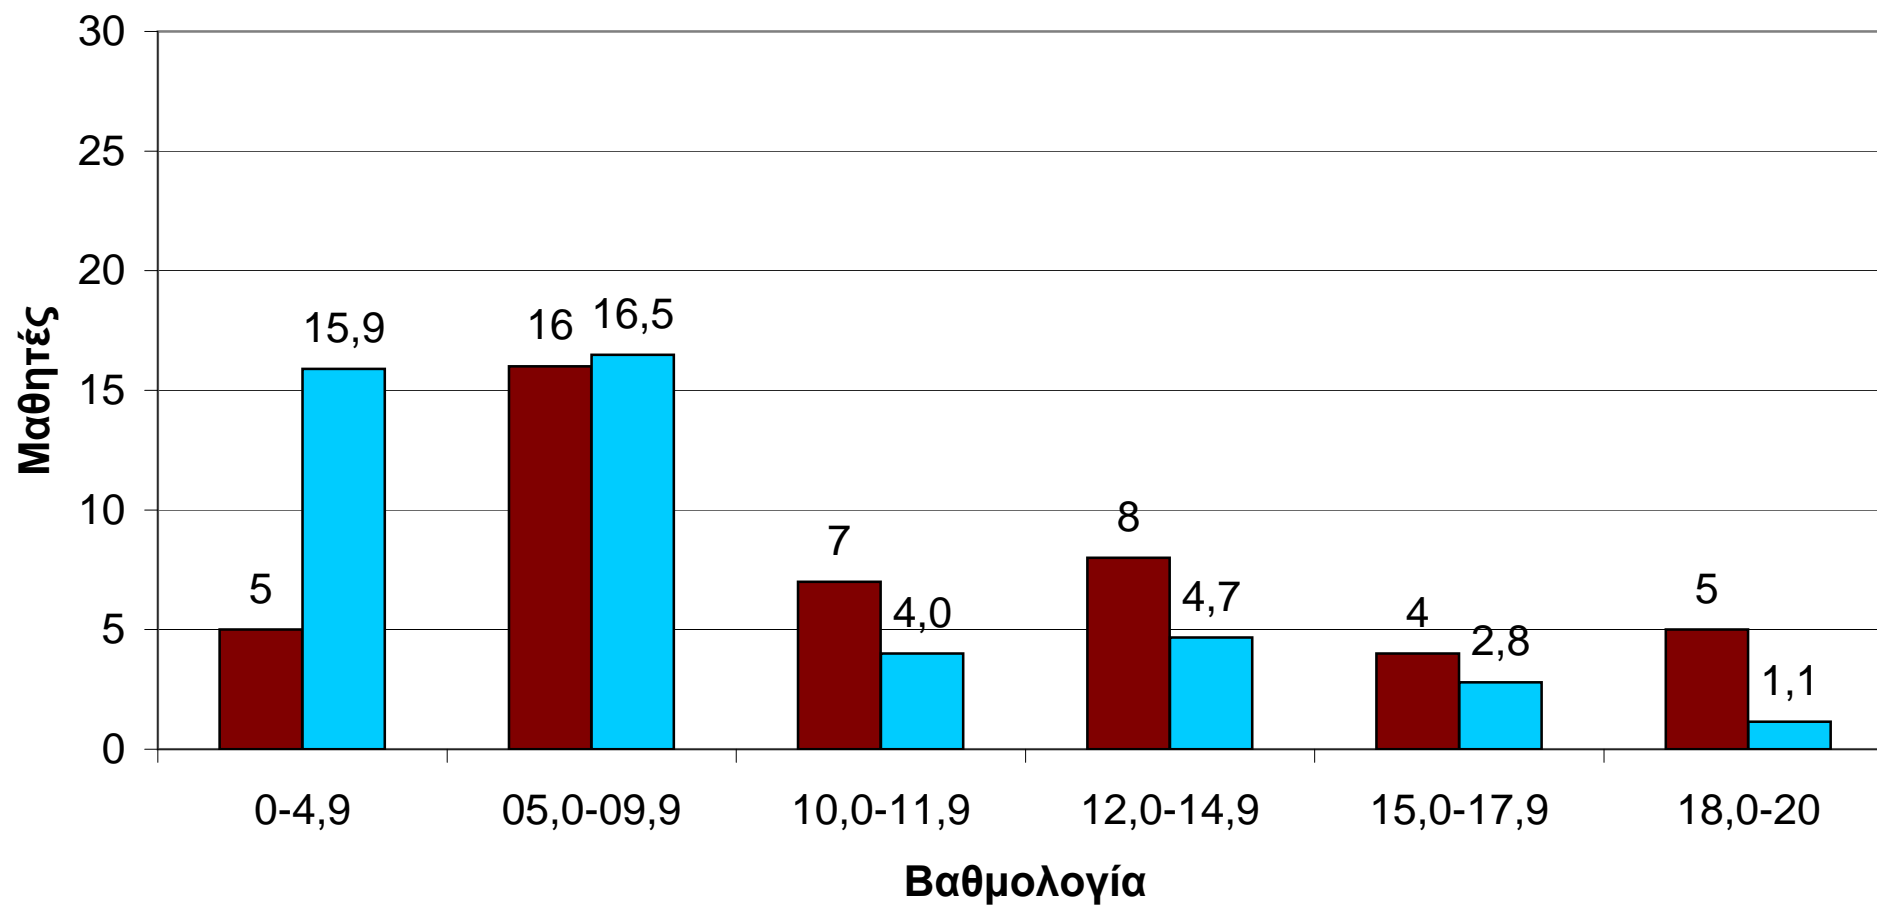

45 μαθ. Τχ2 Αναβρύτων vs Πανελλήνιο (Γ, Φυσική 2013)

■ Ανάβρυτα ■ Πανελλαδικά