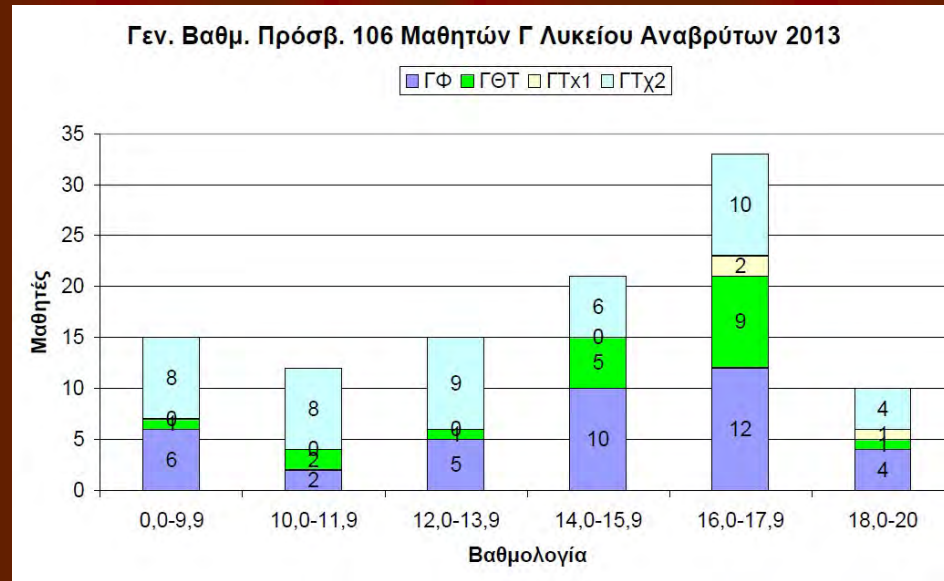

Επίδοση 108 Μαθητών Α Λυκείου Αναβρύτων 2013

A1 A2 A3 A4

Επίδοση 108 Μαθητών Β Λυκείου Αναβρύτων 2013

■ B1 ■ B2 ■ B3 ■ B4

Γεν. Βαθμ. Πρόσβ. 106 Μαθητών Γ Λυκείου Αναβρύτων 2013

ΓΦ ΓΘΤ ΓΤχ1 ΓΤχ2

Η πορεία των μαθητών που αποφοίτησαν το 2013