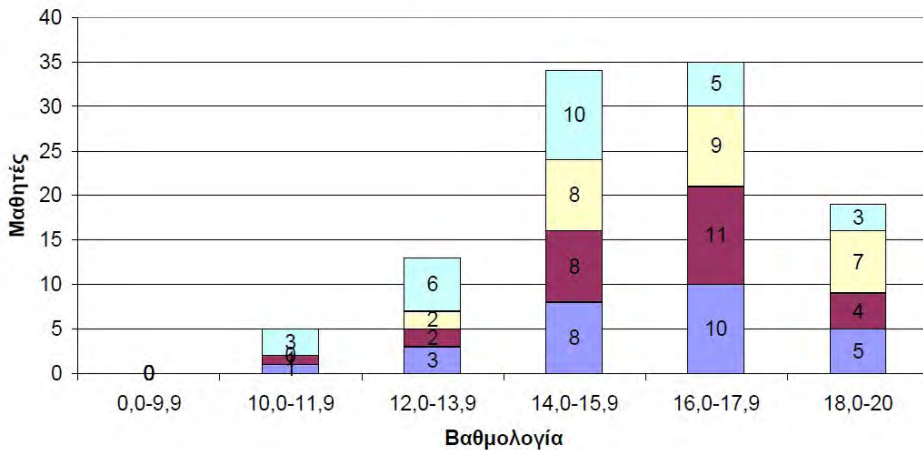

■ B1 ■ B2 ■ B3 ■ B4

Επίδοση 108 Μαθητών Α Λυκείου Αναβρύτων 2011