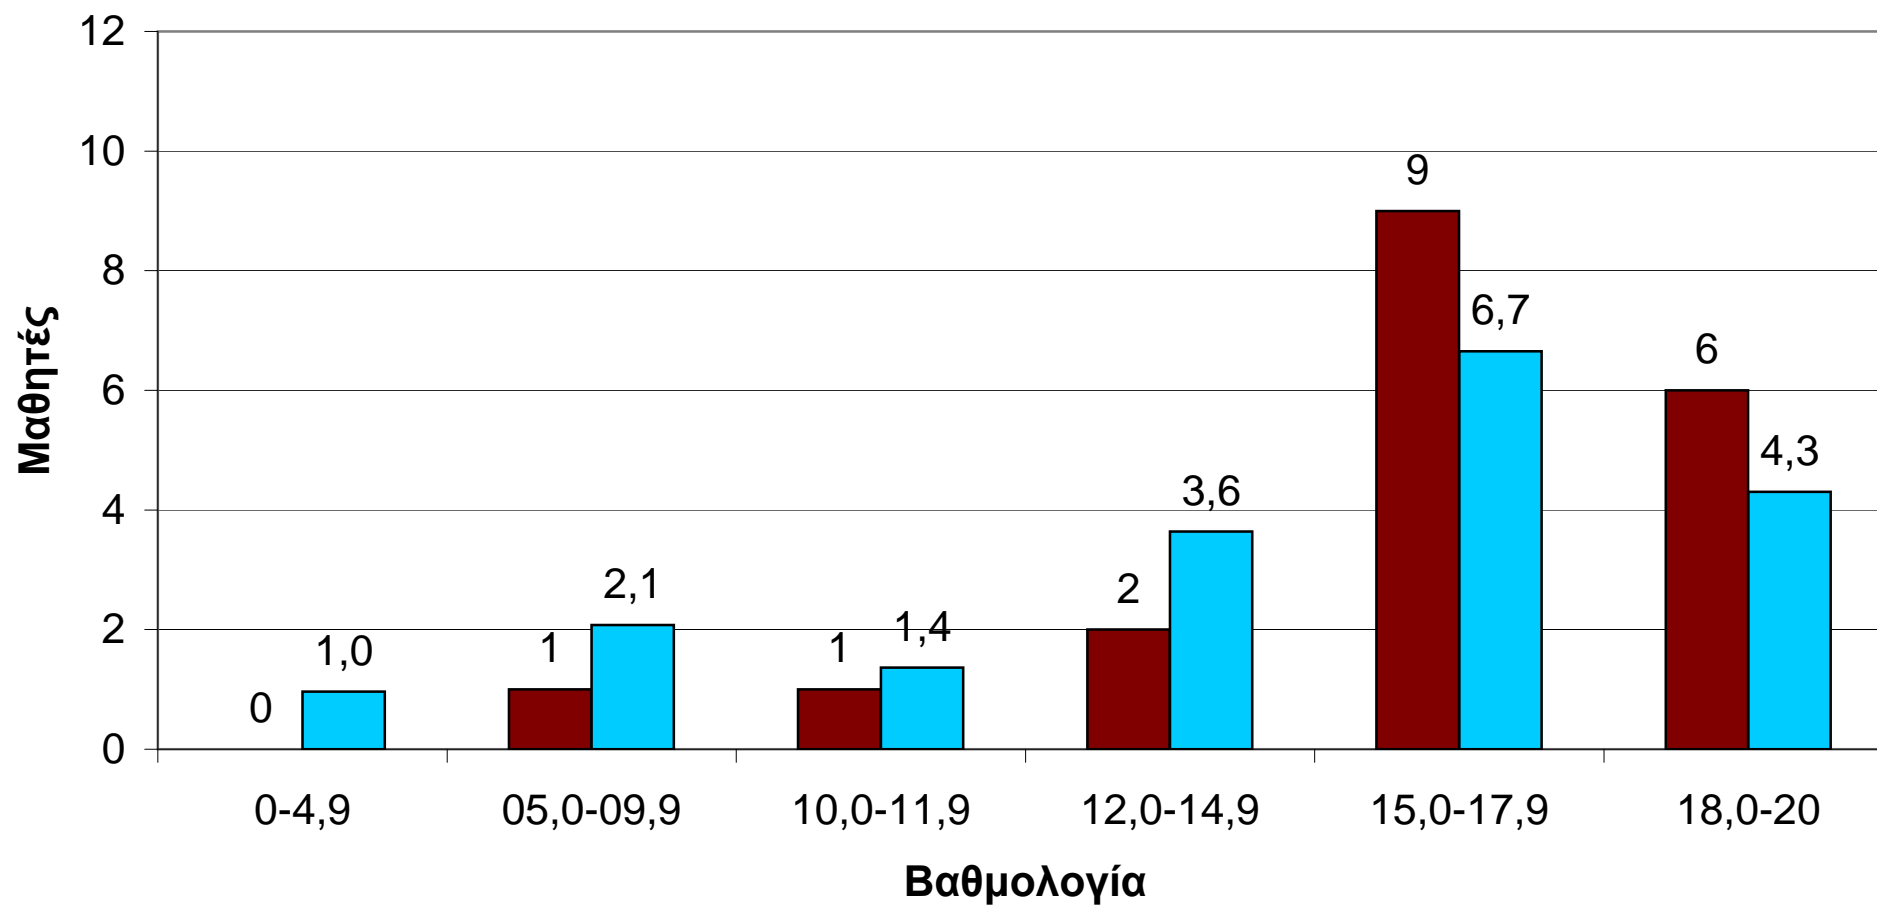

19 μαθ. Θετ. Κατ. Αναβρύτων vs Πανελλαδικά (Γ, Βιολογία 2013)

■ Ανάβρυτα ■ Πανελλαδικά