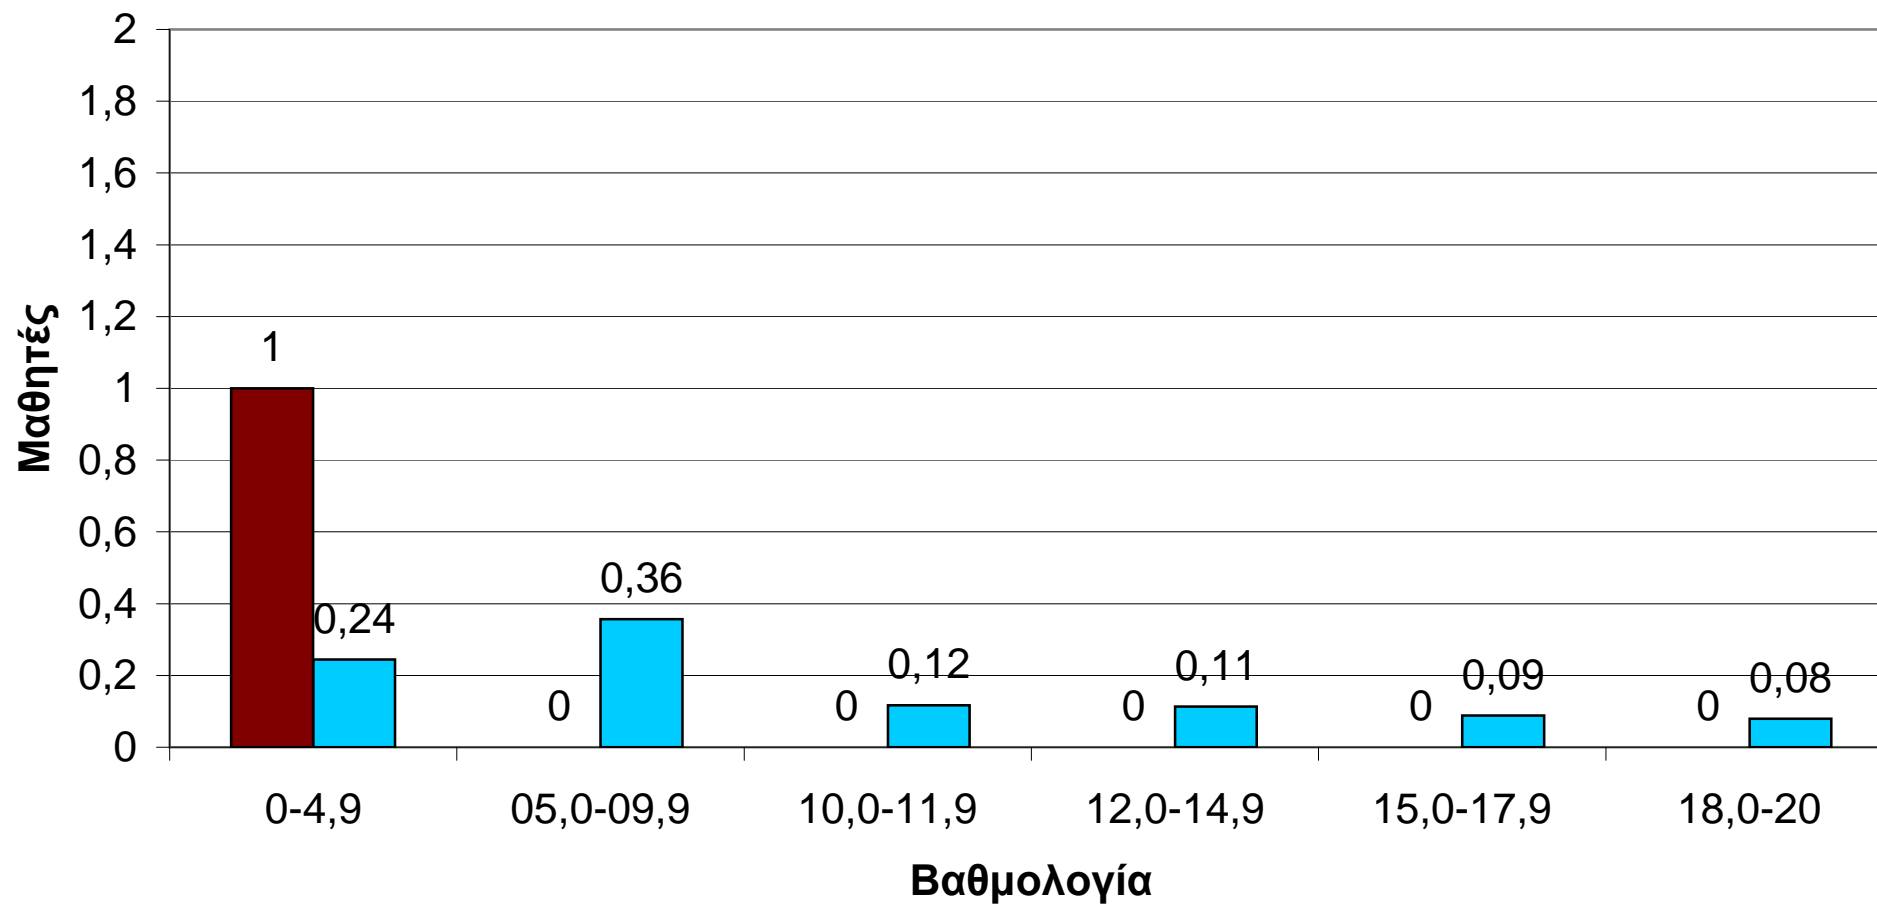

1 μαθητής Αναβρύτων vs Πανελλήνιο (Γ Λυκ, Ιστορία Γ.Π, 2013)

■ Αναβρύτα ■ Πανελλαδικά