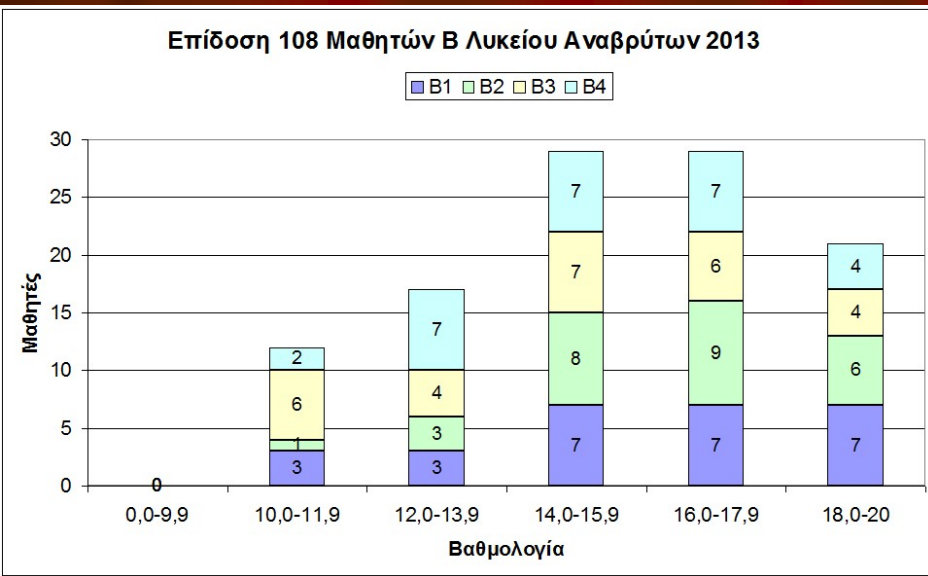

Επίδοση 108 Μαθητών Α Λυκείου Αναβρύτων 2014

A1 A2 A3 A4

Επίδοση 106 Μαθητών Β Λυκείου Αναβρύτων 2014

■ B1 ■ B2 ■ B3 ■ B4

Γεν. Βαθμ. Πρόσβ. 102 Μαθητών Γ Λυκείου Αναβρύτων 2014

ΓΦ ΓΘΤ ΓΤx1 ΓΤx2

Η πορεία των μαθητών που αποφοίτησαν το 2014