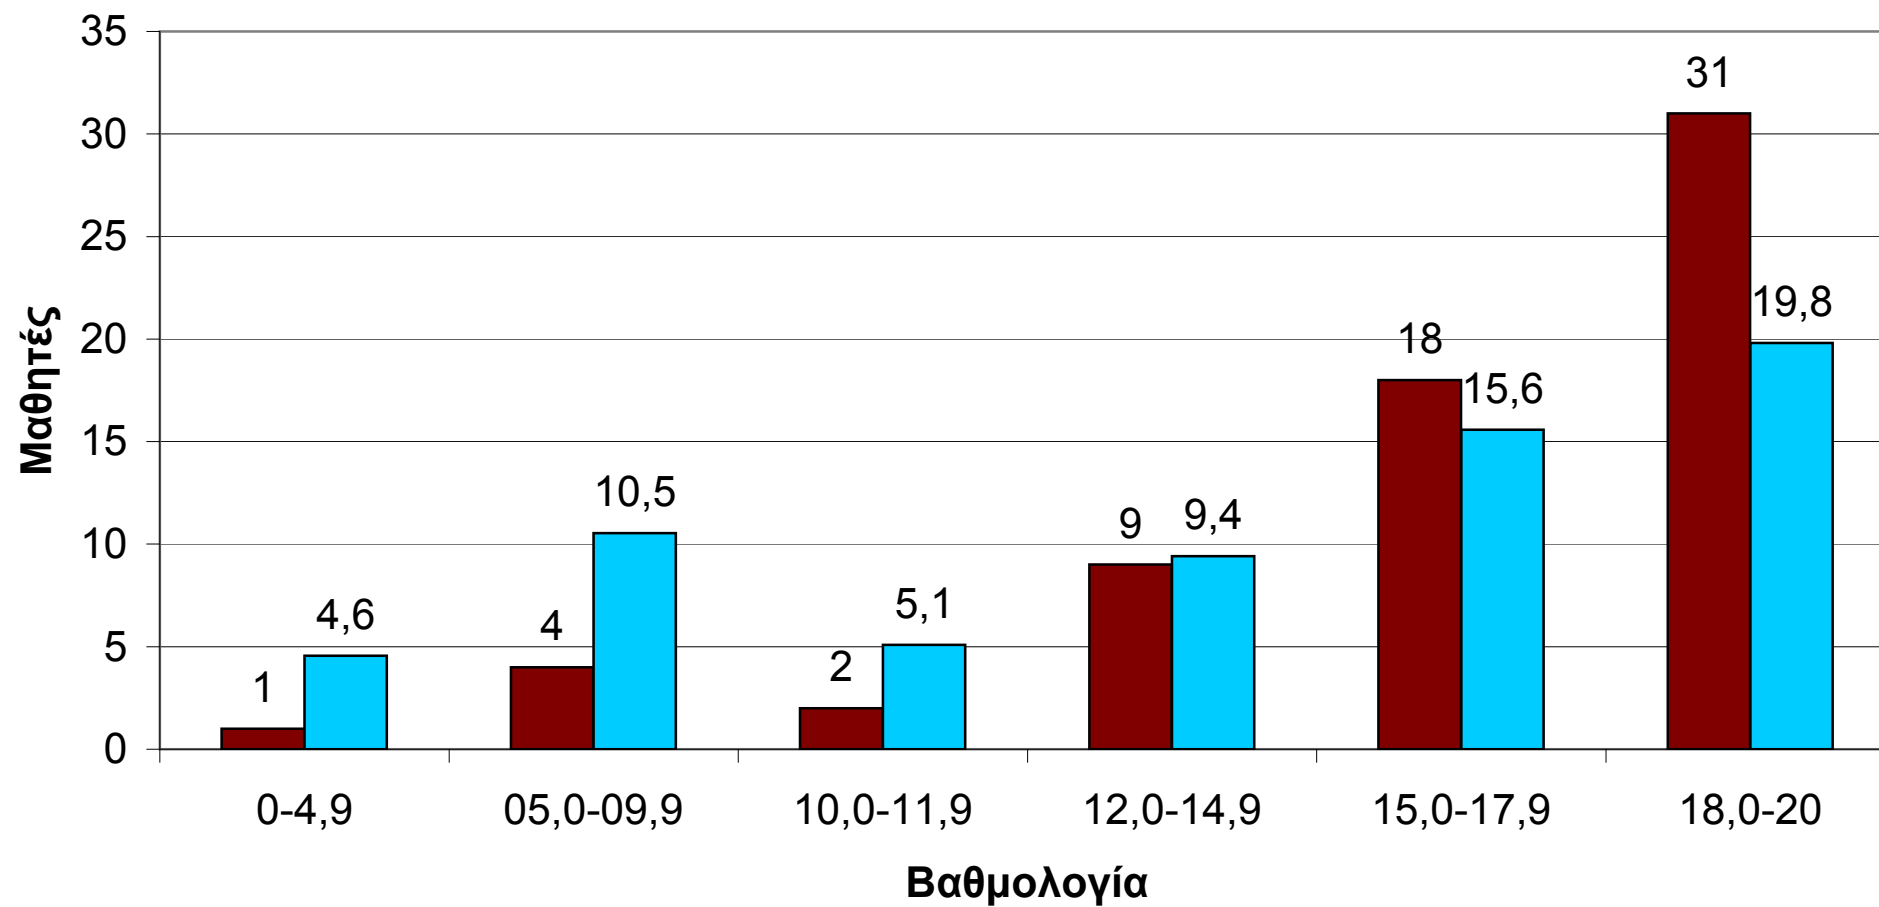

■ Ανάβρυτα ■ Πανελλαδικά

30 μαθητές Αναβρύτων vs Πανελλήνιο (Γ Λυκ, Στατιστική 2014)

■ Ανάβρυτα ■ Πανελλαδικά

65 μαθητές Αναβρύτων vs Πανελλαδικά (Γ, Βιολογία Γ.Π. 2014)

■ Αναβρύτα ■ Πανελλαδικά

37 μαθητές Αναβρύτων vs Πανελλήνιο (Γ Λυκείου, Αρχαία 2014)