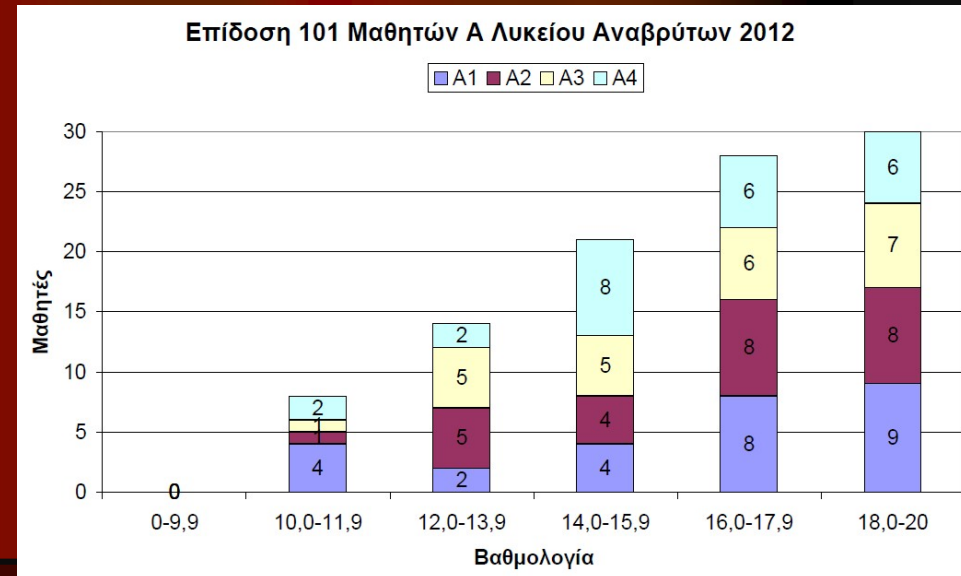

Επίδοση 108 Μαθητών Α Λυκείου Αναβρύτων 2014

A1 A2 A3 A4

Επίδοση 106 Μαθητών Β Λυκείου Αναβρύτων 2014

■ B1 ■ B2 ■ B3 ■ B4

Γεν. Βαθμ. Πρόσβ. 102 Μαθητών Γ Λυκείου Αναβρύτων 2014

ΓΦ ΓΘΤ ΓΤx1 ΓΤx2

Η πορεία των μαθητών που αποφοίτησαν το 2014