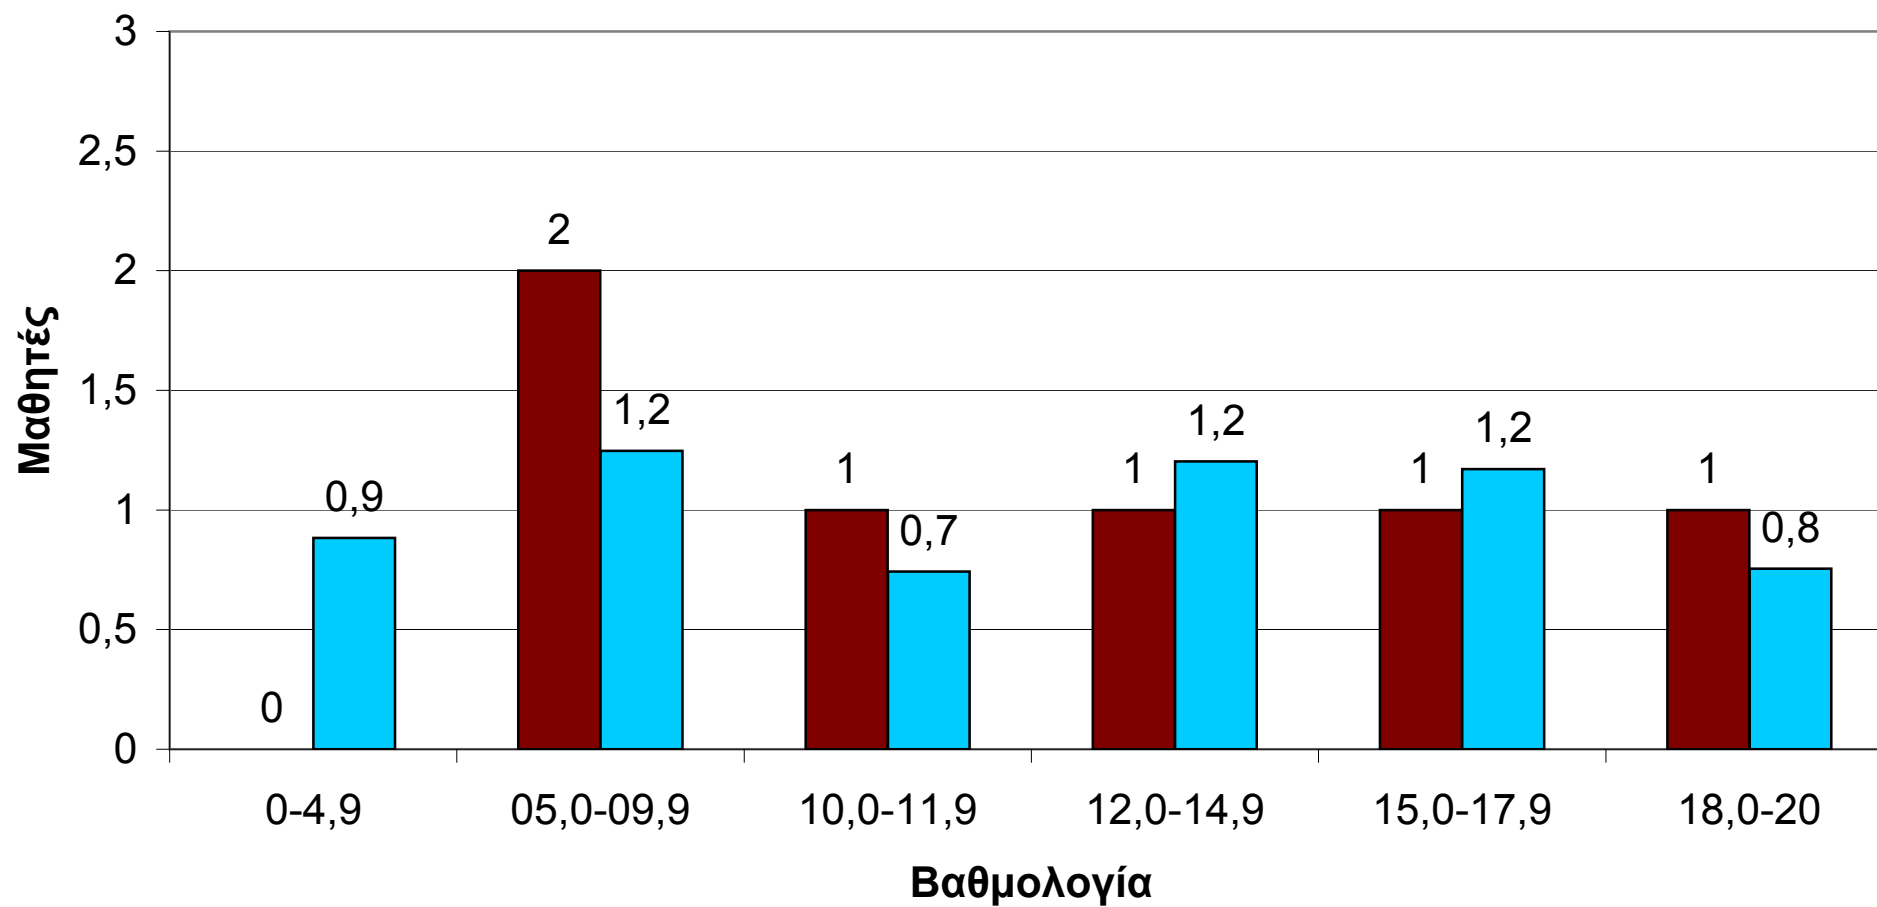

6 μαθ. Τχ1 Αναβρύτων vs Πανελλήνιο (Γ, Μαθηματικά 2014)

■ Ανάβρυτα ■ Πανελλαδικά