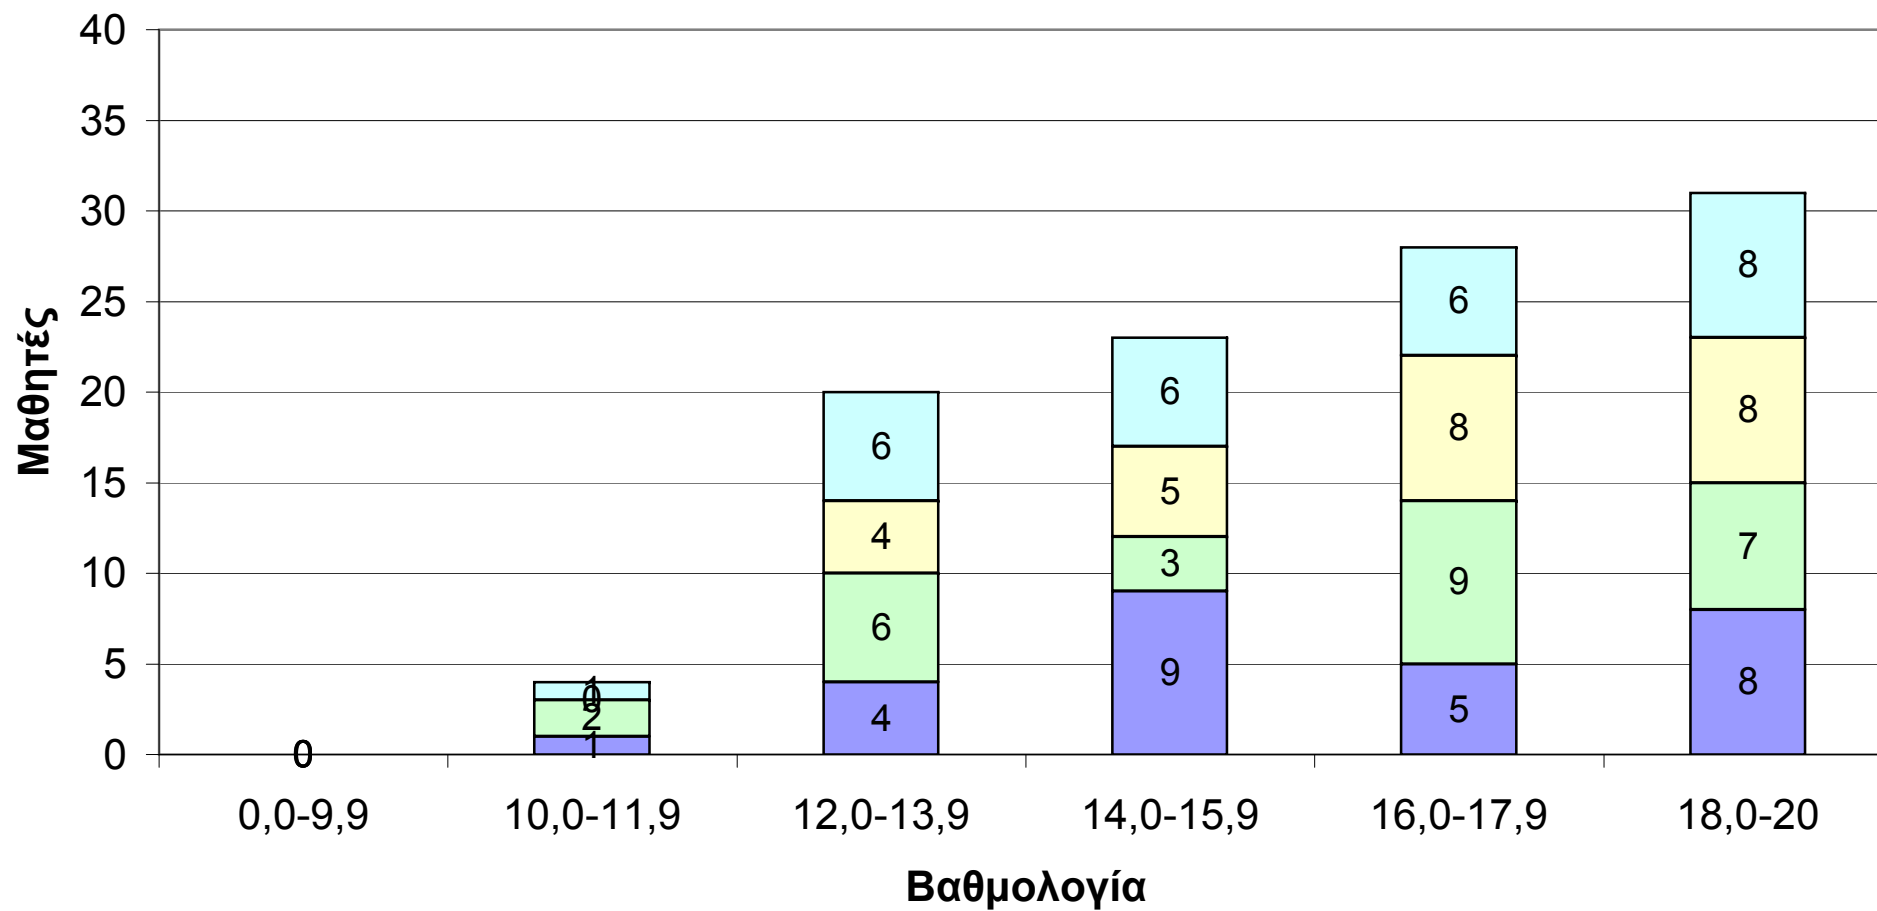

Πειραματικό Λύκειο Αναβρύτων

2013-2014
Επίδοση Μαθητών

Στέλιος Χατζηθεοδωρίδης, PhD
Φυσικός

ΠΕΙΡΑΜΑΤΙΚΟ ΛΥΚΕΙΟ ΑΝΑΒΡΥΤΩΝ 2014 ΕΙΣΑΓΩΓΗ ΣΤΗΝ ΤΡΙΤΟΒΑΘΜΙΑ ΕΚΠΑΙΔΕΥΣΗ 102 ΜΑΘΗΤΩΝ

ΠΕΙΡΑΜΑΤΙΚΟ ΛΥΚΕΙΟ ΑΝΑΒΡΥΤΩΝ 2014
ΕΙΣΑΓΩΓΗ ΣΤΗΝ ΤΡΙΤΟΒΑΘΜΙΑ ΕΚΠΑΙΔΕΥΣΗ 102 ΜΑΘΗΤΩΝ

Επίδοση 108 Μαθητών Α Λυκείου Αναβρύτων 2014

A1 A2 A3 A4

Επίδοση 106 Μαθητών Β Λυκείου Αναβρύτων 2014

■ B1 ■ B2 ■ B3 ■ B4

Γεν. Βαθμ. Πρόσβ. 102 Μαθητών Γ Λυκείου Αναβρύτων 2014

ΓΦ ΓΘΤ ΓΤx1 ΓΤx2

Η πορεία των μαθητών που αποφοίτησαν το 2014