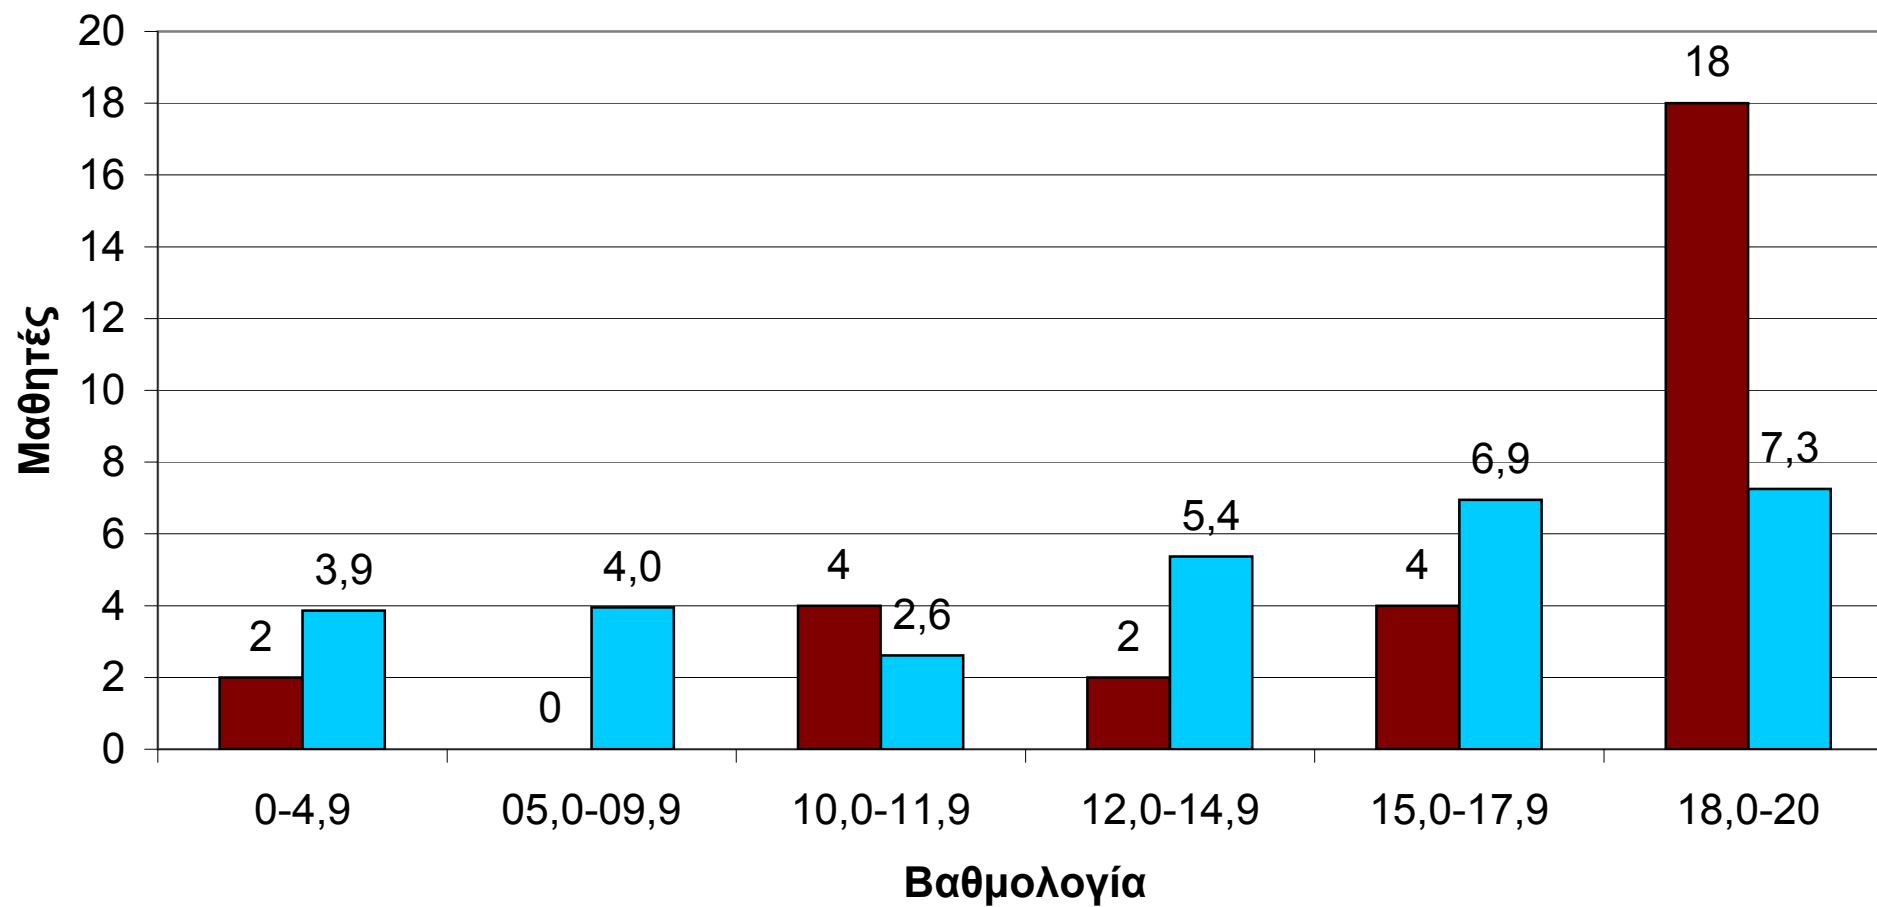

30 μαθητές Αναβρύτων vs Πανελλήνιο (Γ Λυκ, Στατιστική 2014)

■ Ανάβρυτα ■ Πανελλαδικά