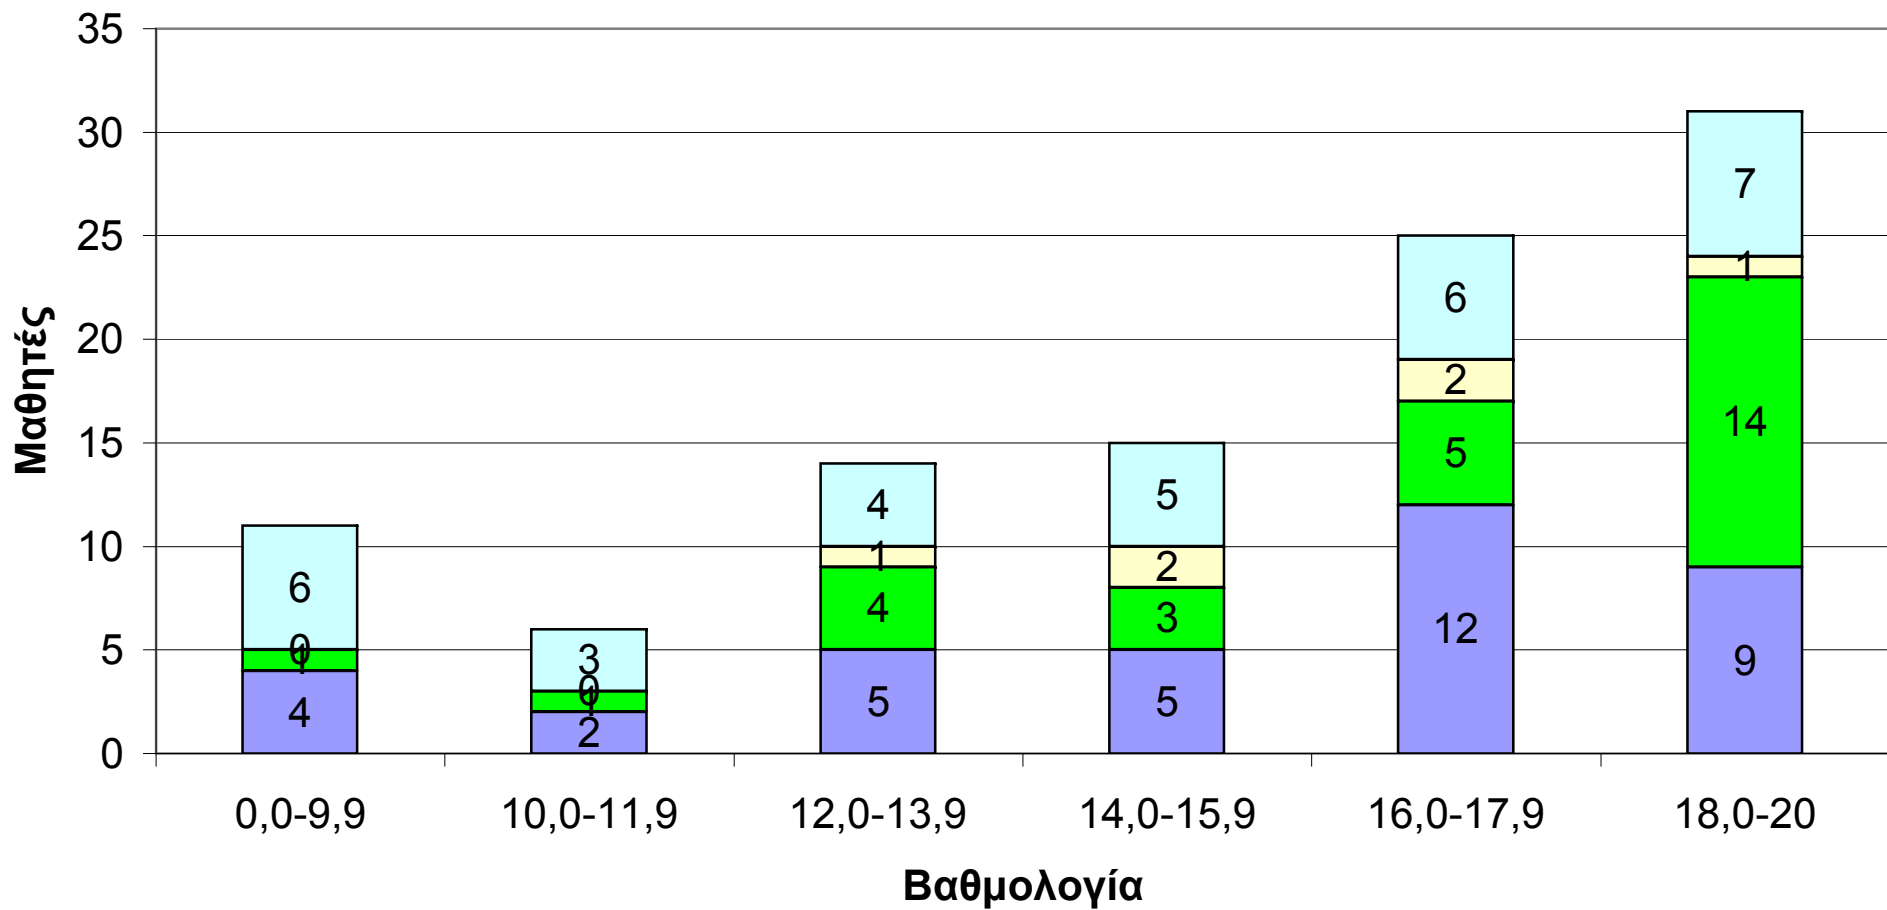

Επίδοση 108 Μαθητών Α Λυκείου Αναβρύτων 2014

A1 A2 A3 A4

Επίδοση 106 Μαθητών Β Λυκείου Αναβρύτων 2014

■ B1 ■ B2 ■ B3 ■ B4

Γεν. Βαθμ. Πρόσβ. 102 Μαθητών Γ Λυκείου Αναβρύτων 2014

ΓΦ ΓΘΤ ΓΤx1 ΓΤx2

Η πορεία των μαθητών που αποφοίτησαν το 2014