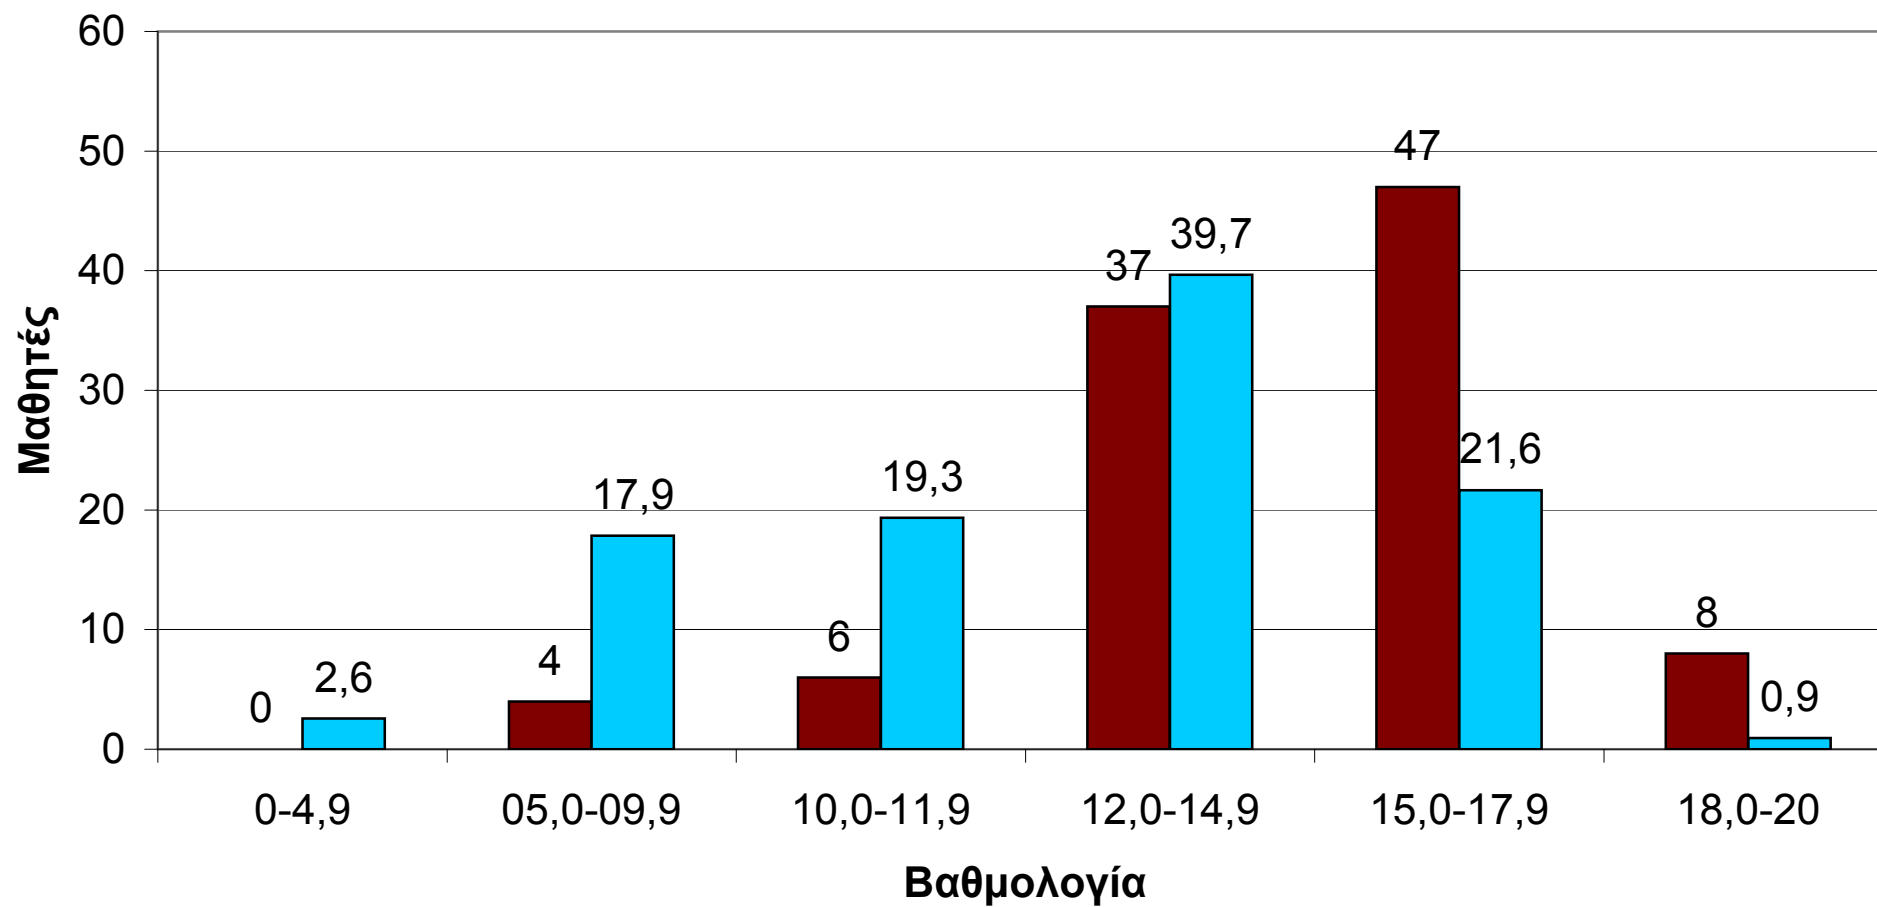

Επίπτωση των προφορικών βαθμών στα μόρια εισαγωγής

Αν τα προφορικά διαφέρουν κατά 1 μονάδα
από τα γραπτά

Συντελεστής

	0	1,3	0,9	0,7	0,4
6 μαθήματα	40	79	67	61	52
7 μαθήματα	32	71	59	53	44

Γεν. Βαθμ. Πρόσβ. 102 Μαθητών Γ Λυκείου Αναβρύτων 2014

■ Ανάβρυτα ■ Πανελλαδικά

102 μαθητές Αναβρύτων vs Πανελλήνιο (Γ Λυκ. Έκθεση 2014)

■ Ανάβρυτα ■ Πανελλαδικά

1 μαθήτρια Αναβρύτων vs Πανελλαδικά (Ιστορία Γ.Π, 2014)

■ Ανάβρυτα ■ Πανελλαδικά

6 μαθητές Αναβρύτων vs Πανελλήνιο (Γ Λυκ, Φυσική Γ.Π, 2014)