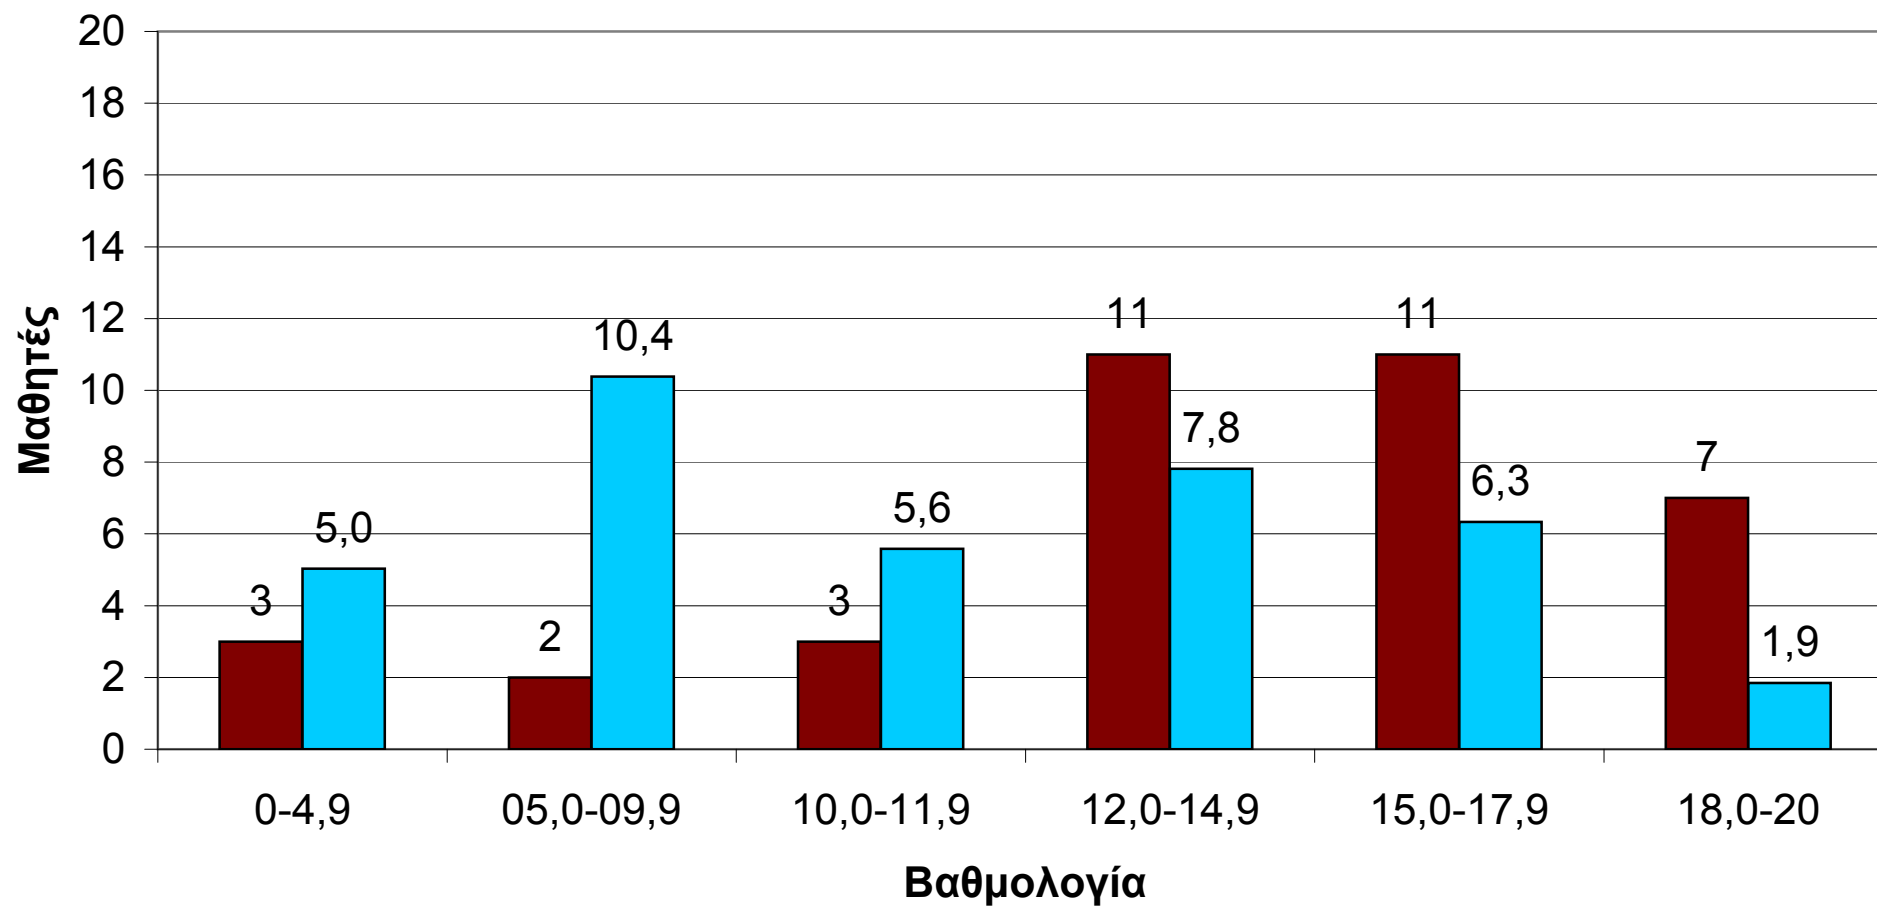

37 μαθητές Αναβρύτων vs Πανελλήνιο (Γ Λυκείου, Αρχαία 2014)

■ Αναβρύτα ■ Πανελλαδικά