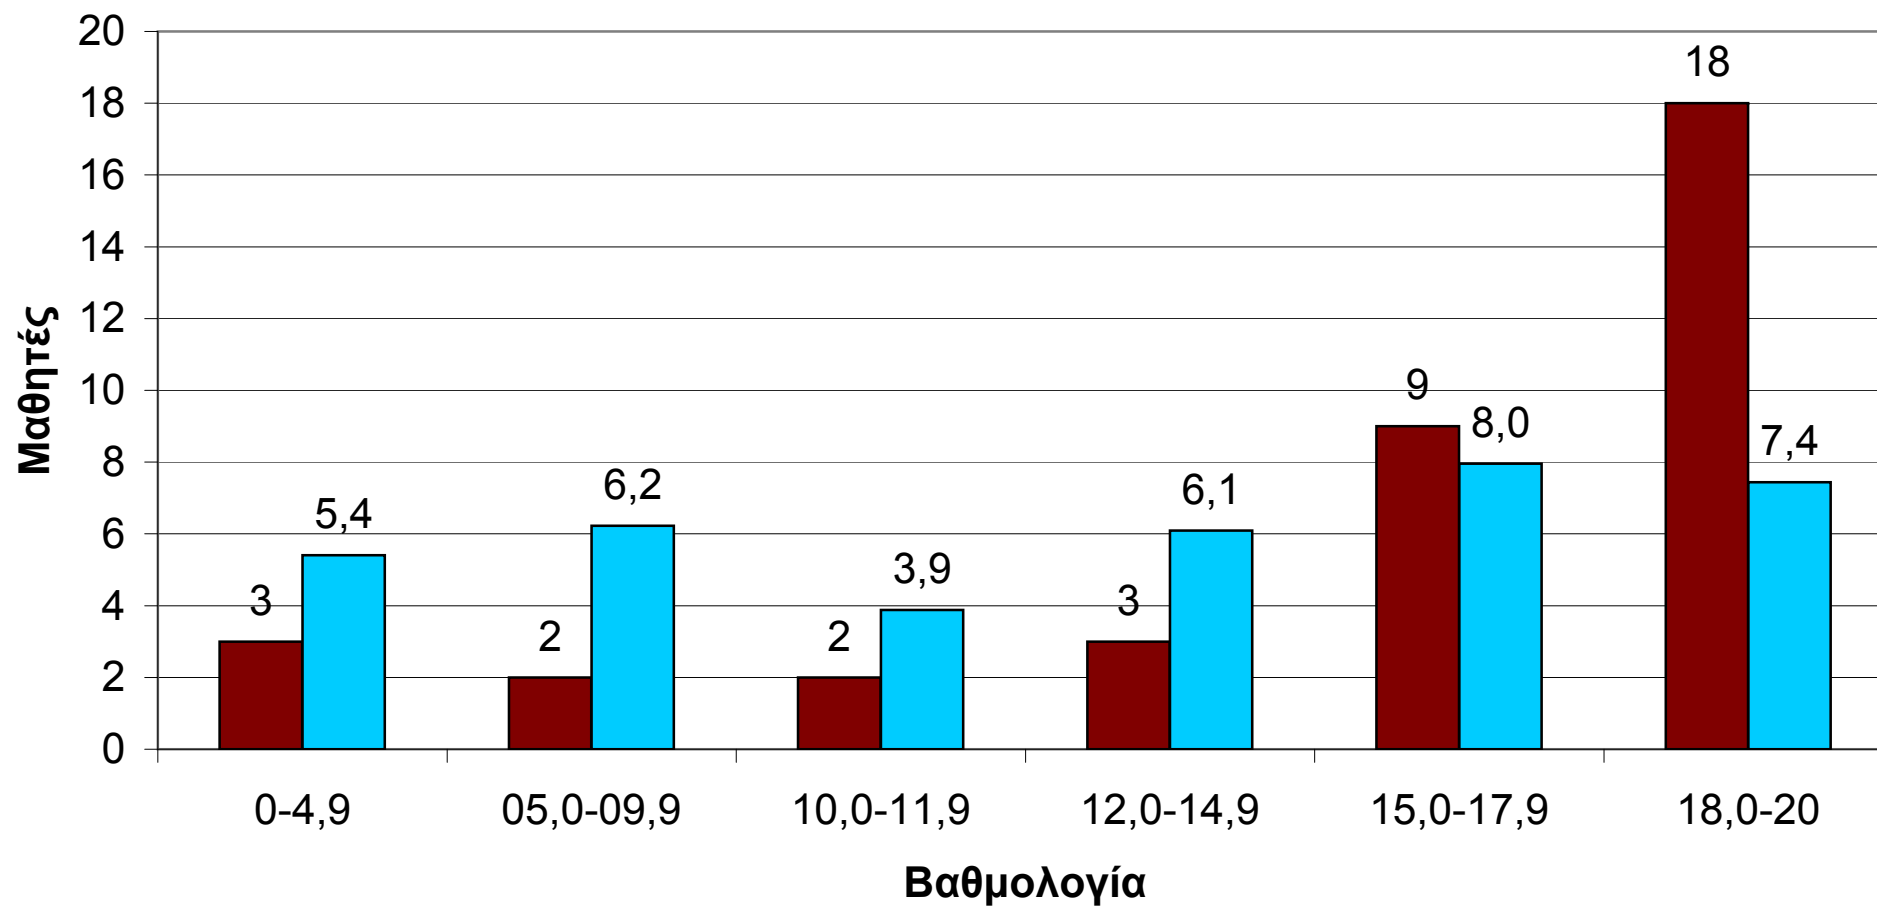

37 μαθητές Αναβρύτων vs Πανελλαδικά (Γ Λυκ, Λατινικά 2014)

■ Αναβρύτα ■ Πανελλαδικά