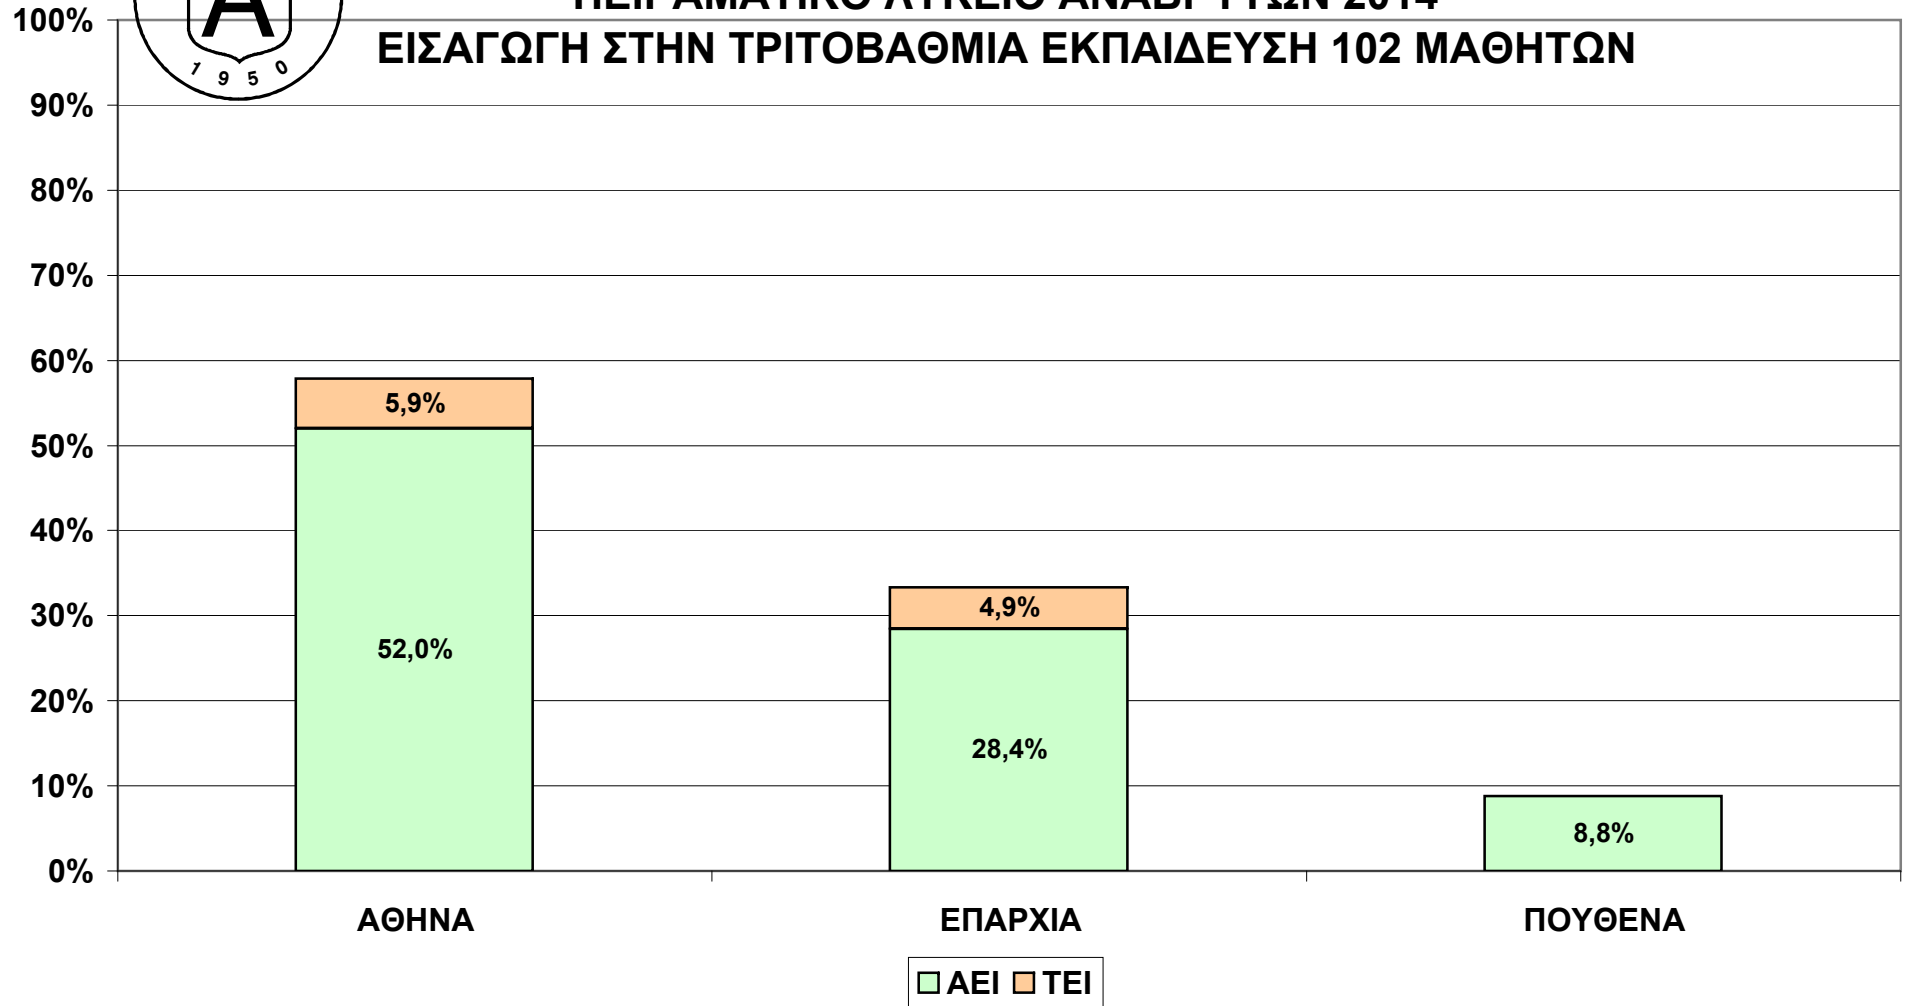

Πειραματικό Λύκειο Αναβρύτων

2013-2014
Επίδοση Μαθητών

Στέλιος Χατζηθεοδωρίδης, PhD
Φυσικός

ΠΕΙΡΑΜΑΤΙΚΟ ΛΥΚΕΙΟ ΑΝΑΒΡΥΤΩΝ 2014 ΕΙΣΑΓΩΓΗ ΣΤΗΝ ΤΡΙΤΟΒΑΘΜΙΑ ΕΚΠΑΙΔΕΥΣΗ 102 ΜΑΘΗΤΩΝ

ΠΕΙΡΑΜΑΤΙΚΟ ΛΥΚΕΙΟ ΑΝΑΒΡΥΤΩΝ 2014
ΕΙΣΑΓΩΓΗ ΣΤΗΝ ΤΡΙΤΟΒΑΘΜΙΑ ΕΚΠΑΙΔΕΥΣΗ 102 ΜΑΘΗΤΩΝ