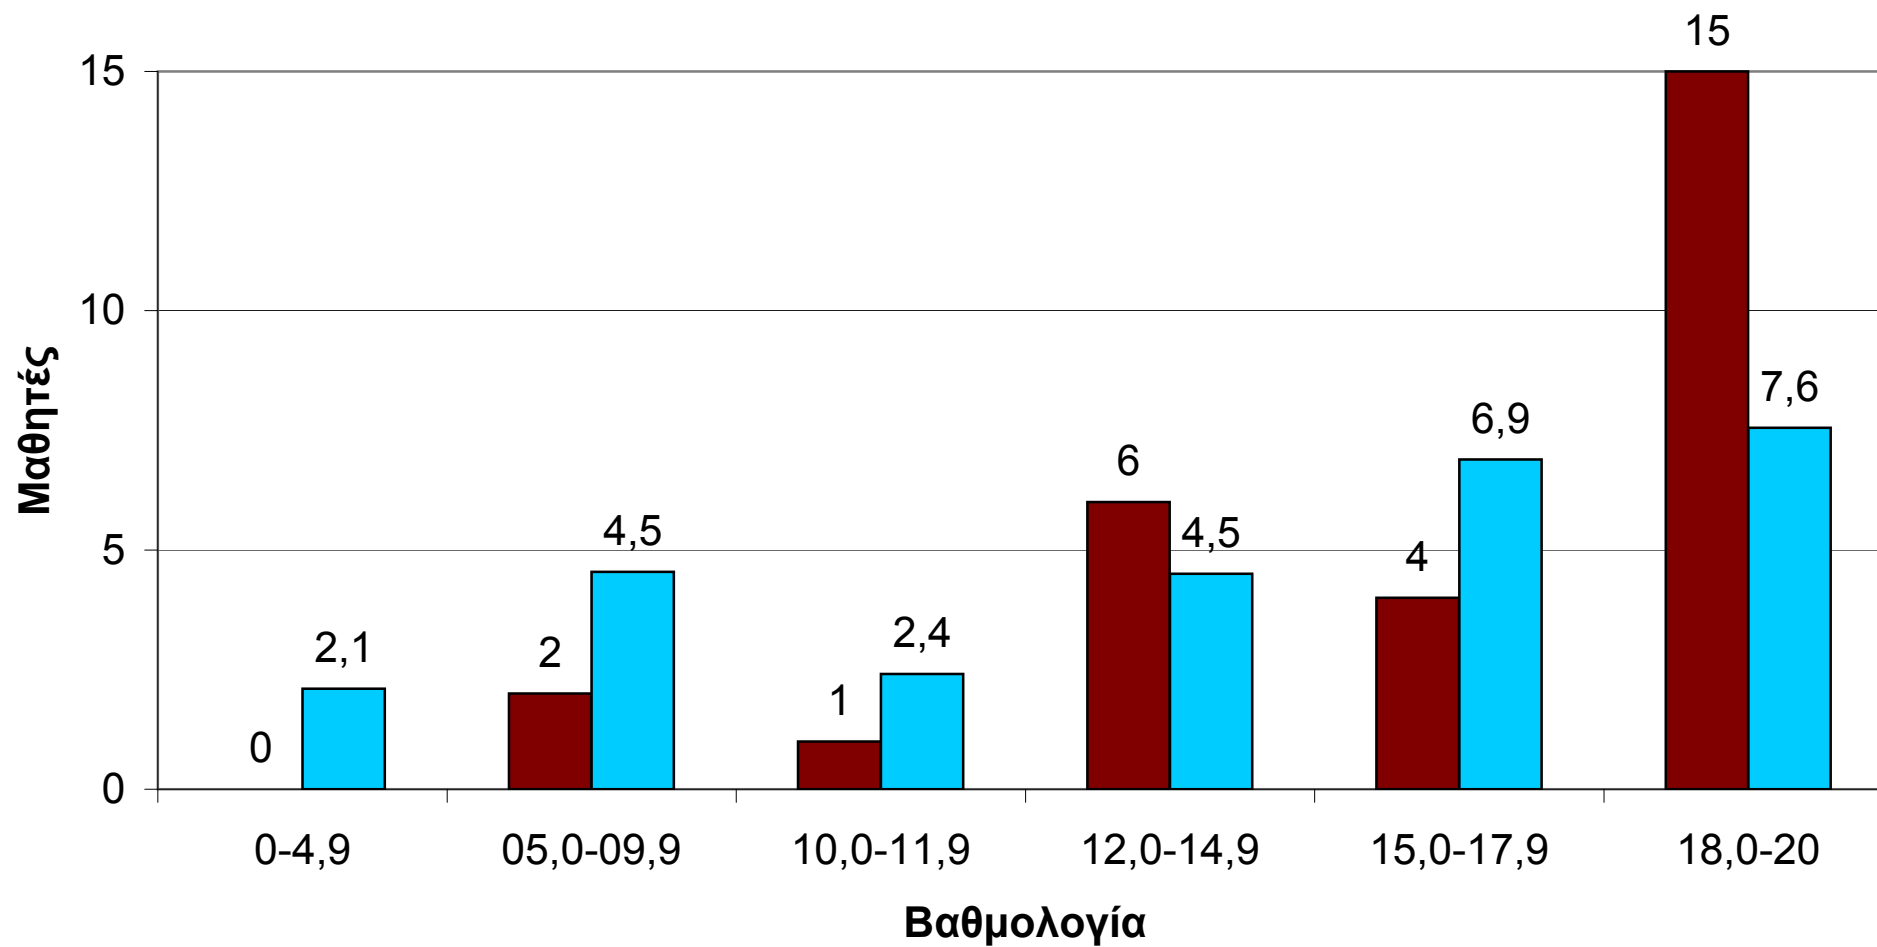

■ Αναβρύτα ■ Πανελλαδικά

28 μαθ. Θετ. Κατ. Αναβρύτων vs Πανελλαδικά (Γ, Βιολογία 2014)

■ Ανάβρυτα ■ Πανελλαδικά

28 μαθ. Θετ. Κατ. Αναβρύτων vs Πανελλήνιο (Γ, Μαθηματ. 2014)

■ Ανάβρυτα ■ Πανελλαδικά

28 μαθ. Θετ. Κατ. Αναβρύτων vs Πανελλαδικά (Γ, Φυσική 2014)

■ Ανάβρυτα ■ Πανελλαδικά

28 μαθ. Θετ. Κατ. Αναβρύτων vs Πανελλαδικά (Γ, Χημεία 2014)

■ Ανάβρυτα ■ Πανελλαδικά

6 μαθ. Τχ1 Αναβρύτων vs Πανελλήνιο (Γ, Ηλεκτρολογία 2014)

■ Ανάβρυτα ■ Πανελλαδικά

6 μαθ. Τχ1 Αναβρύτων vs Πανελλήνιο (Γ, Μαθηματικά 2014)