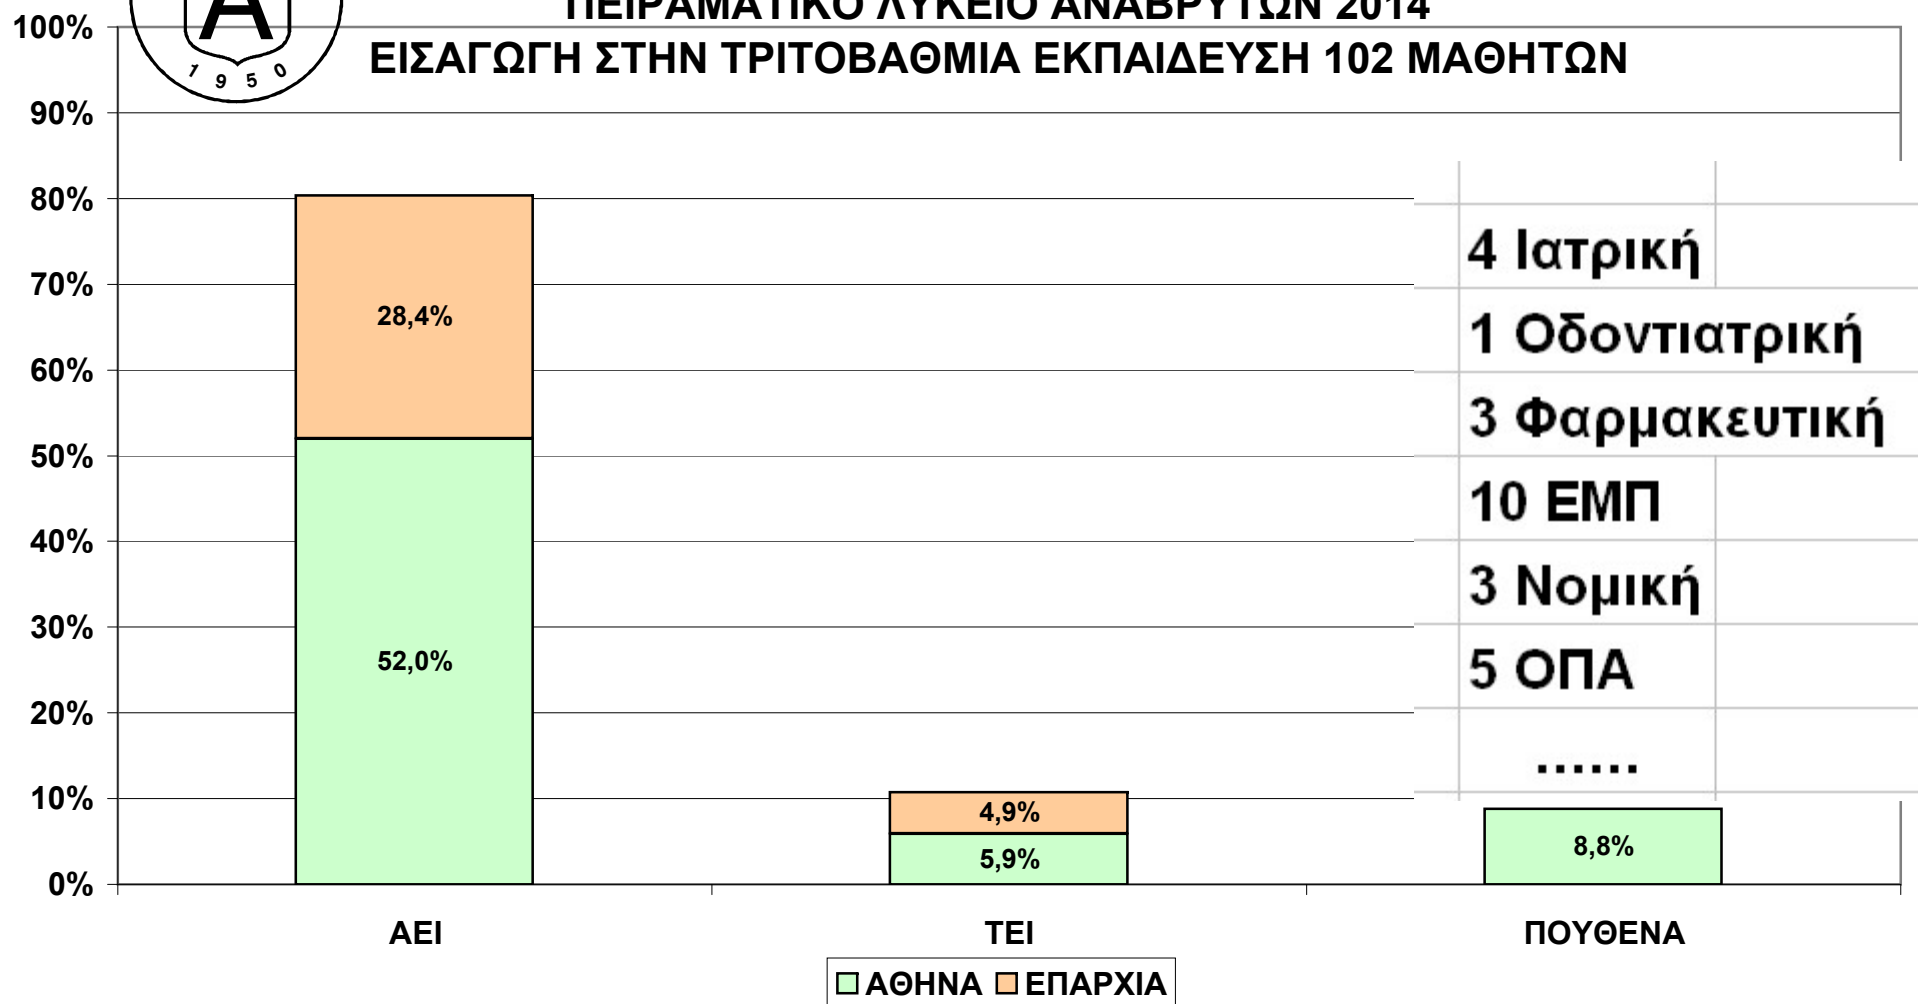

Πειραματικό Λύκειο Αναβρύτων

2013-2014
Επίδοση Μαθητών

Στέλιος Χατζηθεοδωρίδης, PhD
Φυσικός

ΠΕΙΡΑΜΑΤΙΚΟ ΛΥΚΕΙΟ ΑΝΑΒΡΥΤΩΝ 2014 ΕΙΣΑΓΩΓΗ ΣΤΗΝ ΤΡΙΤΟΒΑΘΜΙΑ ΕΚΠΑΙΔΕΥΣΗ 102 ΜΑΘΗΤΩΝ

ΠΕΙΡΑΜΑΤΙΚΟ ΛΥΚΕΙΟ ΑΝΑΒΡΥΤΩΝ 2014
ΕΙΣΑΓΩΓΗ ΣΤΗΝ ΤΡΙΤΟΒΑΘΜΙΑ ΕΚΠΑΙΔΕΥΣΗ 102 ΜΑΘΗΤΩΝ