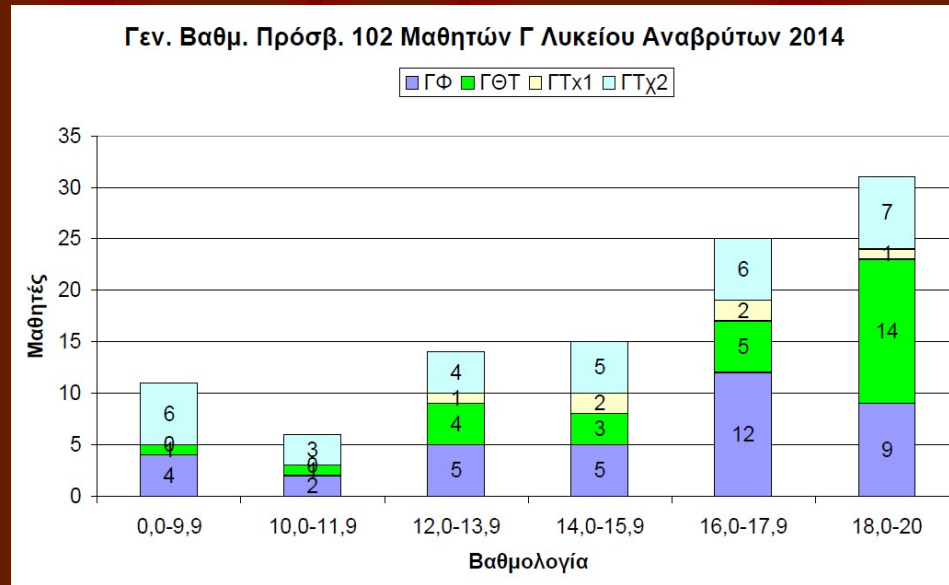

Επίδοση 108 Μαθητών Α Λυκείου Αναβρύτων 2014

A1 A2 A3 A4

Επίδοση 106 Μαθητών Β Λυκείου Αναβρύτων 2014

■ B1 ■ B2 ■ B3 ■ B4

Γεν. Βαθμ. Πρόσβ. 102 Μαθητών Γ Λυκείου Αναβρύτων 2014

ΓΦ ΓΘΤ ΓΤx1 ΓΤx2

Η πορεία των μαθητών που αποφοίτησαν το 2014