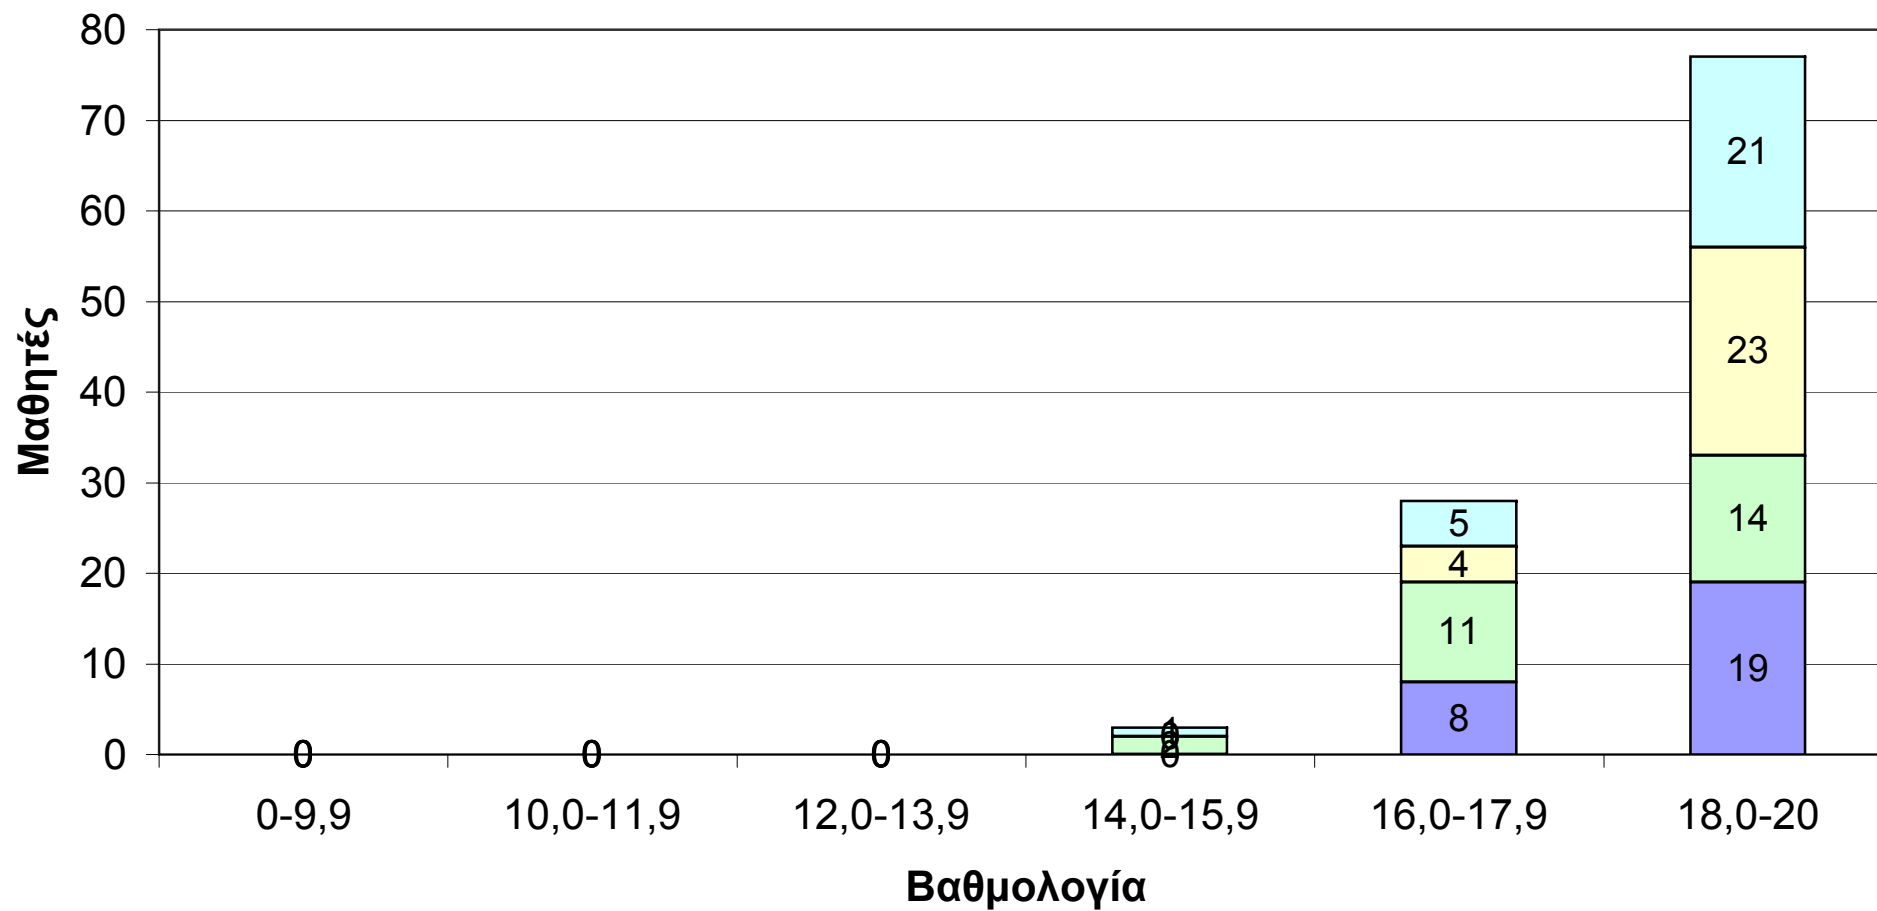

Επίδοση 108 Μαθητών Α Λυκείου Αναβρύτων 2014

A1 A2 A3 A4