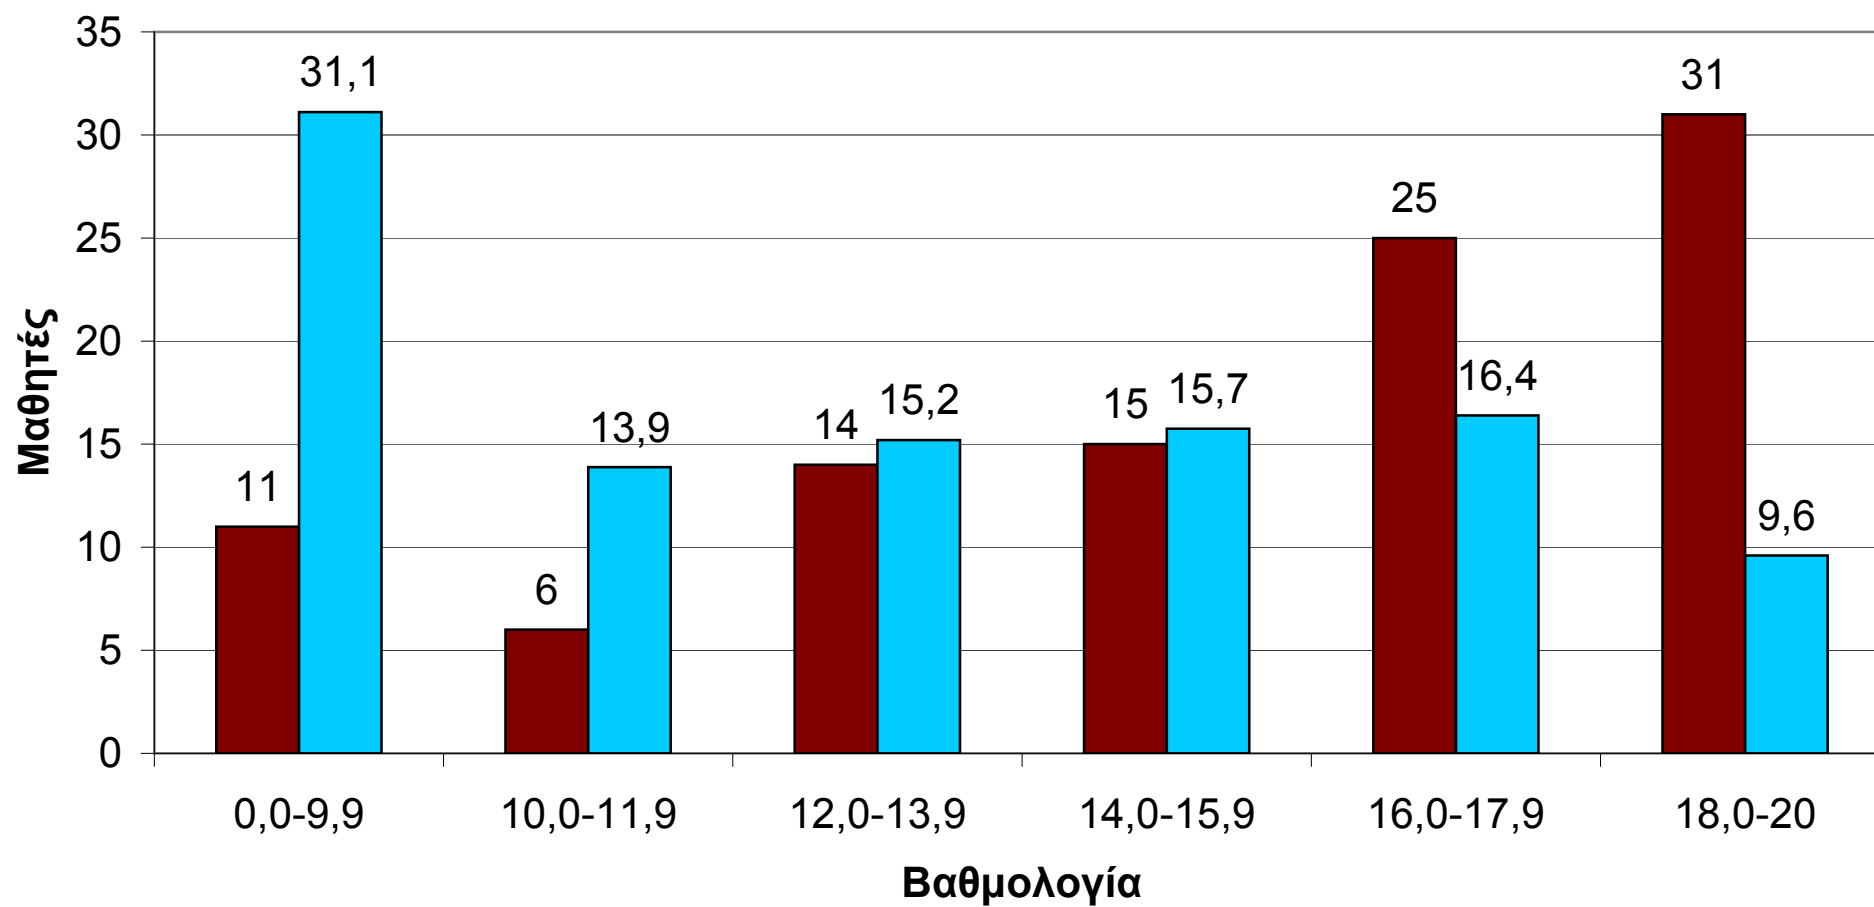

Επίπτωση των προφορικών βαθμών στα μόρια εισαγωγής

Αν τα προφορικά διαφέρουν κατά 1 μονάδα
από τα γραπτά

Συντελεστής

	0	1,3	0,9	0,7	0,4
6 μαθήματα	40	79	67	61	52
7 μαθήματα	32	71	59	53	44

Γεν. Βαθμ. Πρόσβ. 102 Μαθητών Γ Λυκείου Αναβρύτων 2014

■ Ανάβρυτα ■ Πανελλαδικά

102 μαθητές Αναβρύτων vs Πανελλήνιο (Γ Λυκ. Έκθεση 2014)

■ Ανάβρυτα ■ Πανελλαδικά

1 μαθήτρια Αναβρύτων vs Πανελλαδικά (Ιστορία Γ.Π, 2014)

■ Ανάβρυτα ■ Πανελλαδικά

6 μαθητές Αναβρύτων vs Πανελλήνιο (Γ Λυκ, Φυσική Γ.Π, 2014)