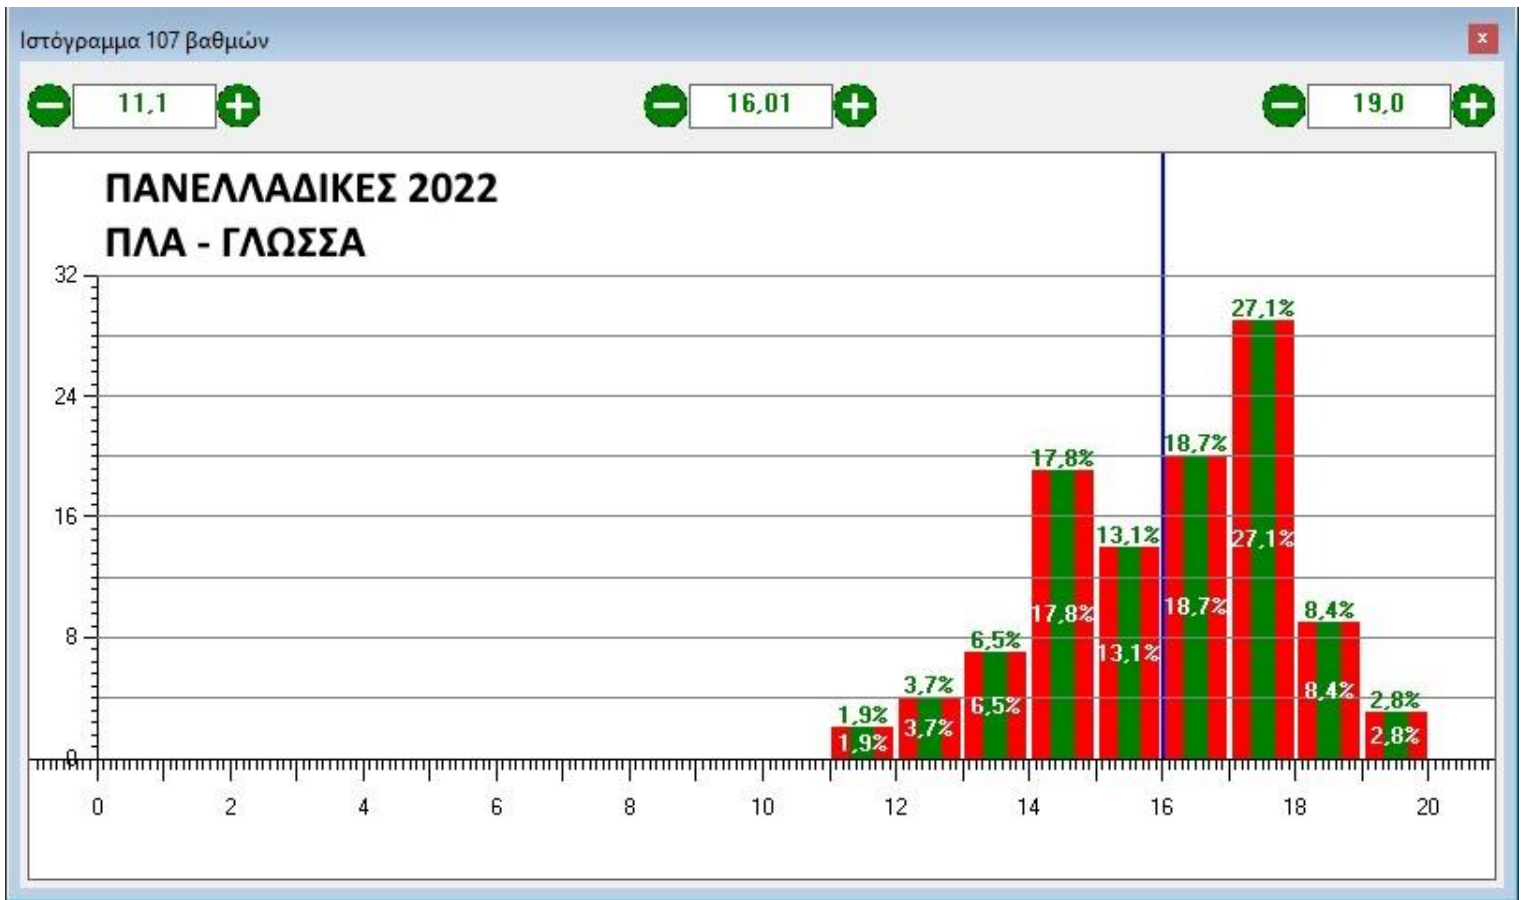

ΠΑΝΕΛΛΑΔΙΚΕΣ 2022  
ΟΠΤΙΚΟΠΟΙΗΣΗ ΕΠΙΔΟΣΗΣ ΤΩΝ ΜΑΘΗΤΩΝ

**Σημείωση:** Οι μαθητές του Προτύπου Λυκείου Αναβρύτων επιλέγονται με εξετάσεις και κατ' επέκταση δεν γίνεται σύγκριση με τις πανελλαδικές επιδόσεις.