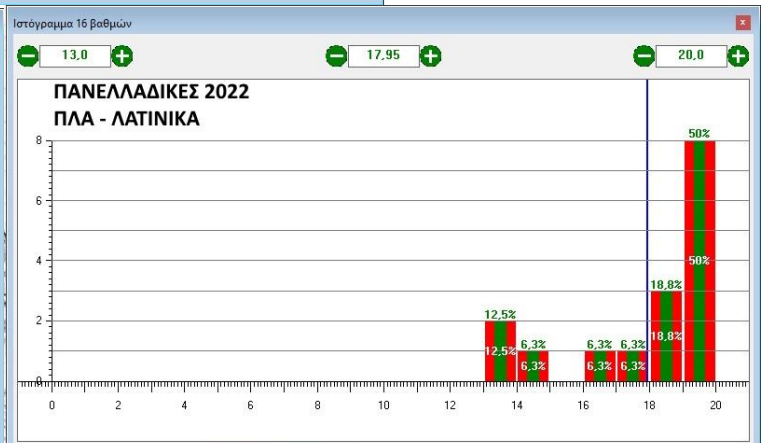

ΠΑΝΕΛΛΑΔΙΚΕΣ 2022  
ΟΠΤΙΚΟΠΟΙΗΣΗ ΕΠΙΔΟΣΗΣ ΤΩΝ ΜΑΘΗΤΩΝ

**Σημείωση:** Οι μαθητές του Προτύπου Λυκείου Αναβρύτων επιλέγονται με εξετάσεις και κατ' επέκταση δεν γίνεται σύγκριση με τις πανελλαδικές επιδόσεις.