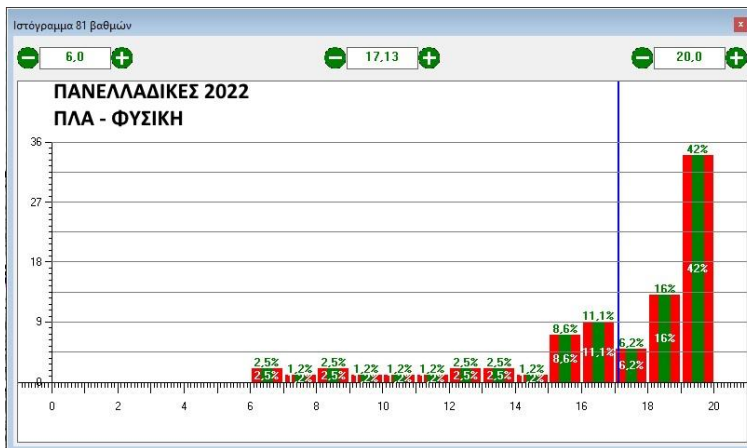

ΠΑΝΕΛΛΑΔΙΚΕΣ 2022  
ΟΠΤΙΚΟΠΟΙΗΣΗ ΕΠΙΔΟΣΗΣ ΤΩΝ ΜΑΘΗΤΩΝ

**Σημείωση:** Οι μαθητές του Προτύπου Λυκείου Αναβρύτων επιλέγονται με εξετάσεις και κατ' επέκταση δεν γίνεται σύγκριση με τις πανελλαδικές επιδόσεις.