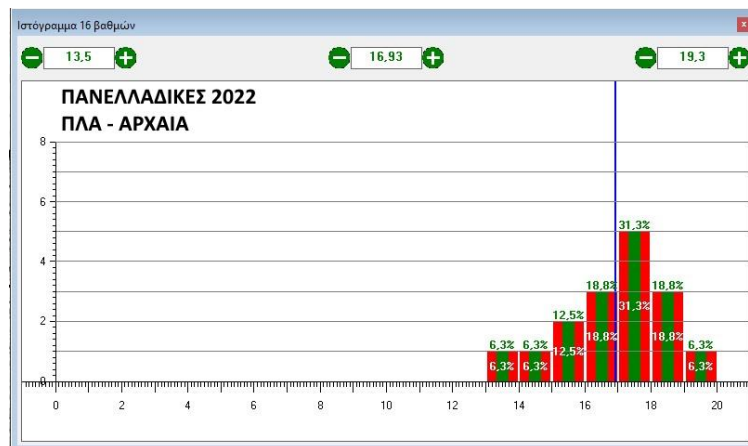

ΠΑΝΕΛΛΑΔΙΚΕΣ 2022  
ΟΠΤΙΚΟΠΟΙΗΣΗ ΕΠΙΔΟΣΗΣ ΤΩΝ ΜΑΘΗΤΩΝ

**Σημείωση:** Οι μαθητές του Προτύπου Λυκείου Αναβρύτων επιλέγονται με εξετάσεις και κατ' επέκταση δεν γίνεται σύγκριση με τις πανελλαδικές επιδόσεις.