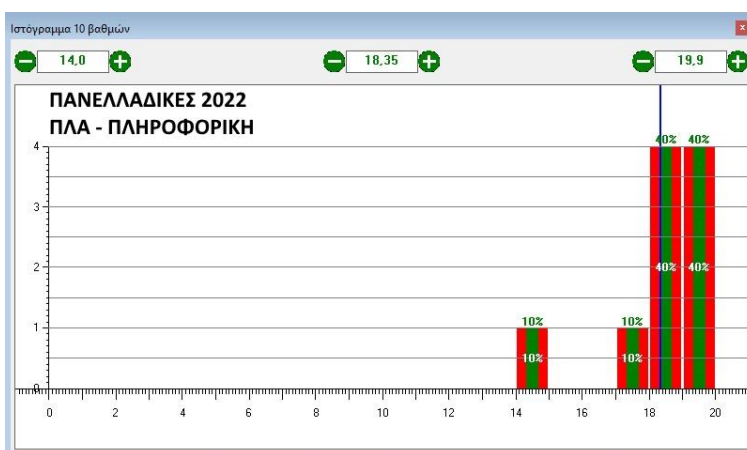

ΠΑΝΕΛΛΑΔΙΚΕΣ 2022  
ΟΠΤΙΚΟΠΟΙΗΣΗ ΕΠΙΔΟΣΗΣ ΤΩΝ ΜΑΘΗΤΩΝ

**Σημείωση:** Οι μαθητές του Προτύπου Λυκείου Αναβρύτων επιλέγονται με εξετάσεις και κατ' επέκταση δεν γίνεται σύγκριση με τις πανελλαδικές επιδόσεις.