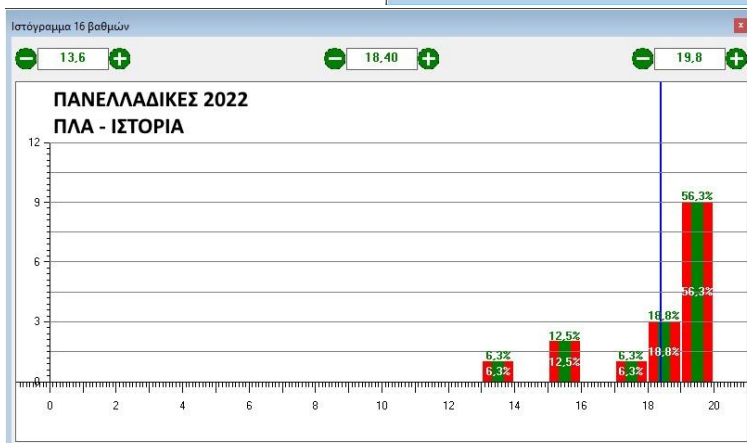

ΠΑΝΕΛΛΑΔΙΚΕΣ 2022  
ΟΠΤΙΚΟΠΟΙΗΣΗ ΕΠΙΔΟΣΗΣ ΤΩΝ ΜΑΘΗΤΩΝ

**Σημείωση:** Οι μαθητές του Προτύπου Λυκείου Αναβρύτων επιλέγονται με εξετάσεις και κατ' επέκταση δεν γίνεται σύγκριση με τις πανελλαδικές επιδόσεις.