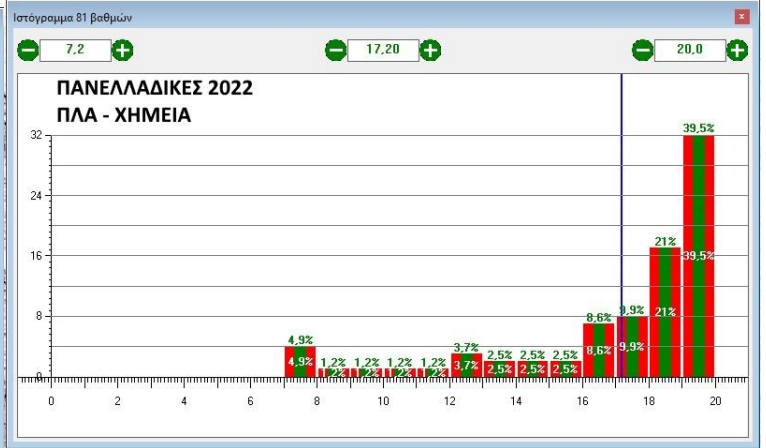

ΠΑΝΕΛΛΑΔΙΚΕΣ 2022  
ΟΠΤΙΚΟΠΟΙΗΣΗ ΕΠΙΔΟΣΗΣ ΤΩΝ ΜΑΘΗΤΩΝ

**Σημείωση:** Οι μαθητές του Προτύπου Λυκείου Αναβρύτων επιλέγονται με εξετάσεις και κατ' επέκταση δεν γίνεται σύγκριση με τις πανελλαδικές επιδόσεις.