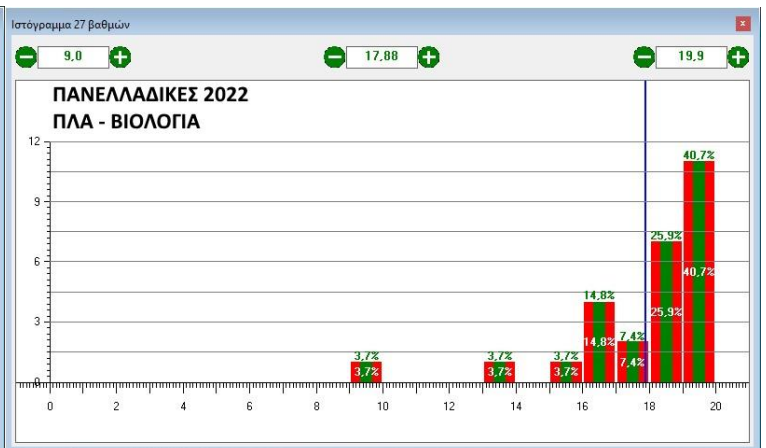

ΠΑΝΕΛΛΑΔΙΚΕΣ 2022  
ΟΠΤΙΚΟΠΟΙΗΣΗ ΕΠΙΔΟΣΗΣ ΤΩΝ ΜΑΘΗΤΩΝ

**Σημείωση:** Οι μαθητές του Προτύπου Λυκείου Αναβρύτων επιλέγονται με εξετάσεις και κατ' επέκταση δεν γίνεται σύγκριση με τις πανελλαδικές επιδόσεις.