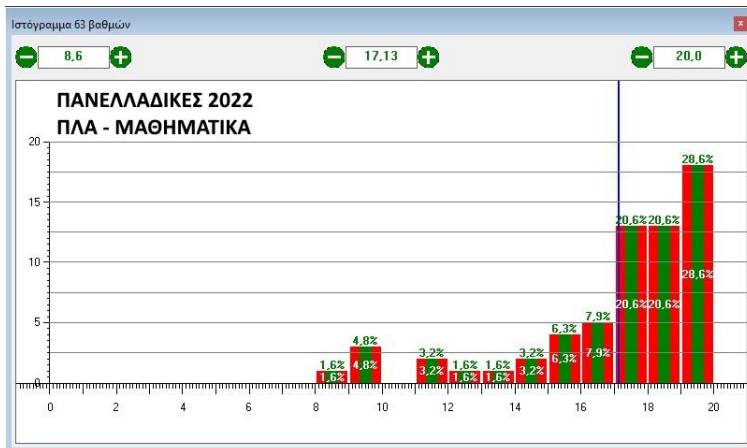

ΠΑΝΕΛΛΑΔΙΚΕΣ 2022  
ΟΠΤΙΚΟΠΟΙΗΣΗ ΕΠΙΔΟΣΗΣ ΤΩΝ ΜΑΘΗΤΩΝ

**Σημείωση:** Οι μαθητές του Προτύπου Λυκείου Αναβρύτων επιλέγονται με εξετάσεις και κατ' επέκταση δεν γίνεται σύγκριση με τις πανελλαδικές επιδόσεις.