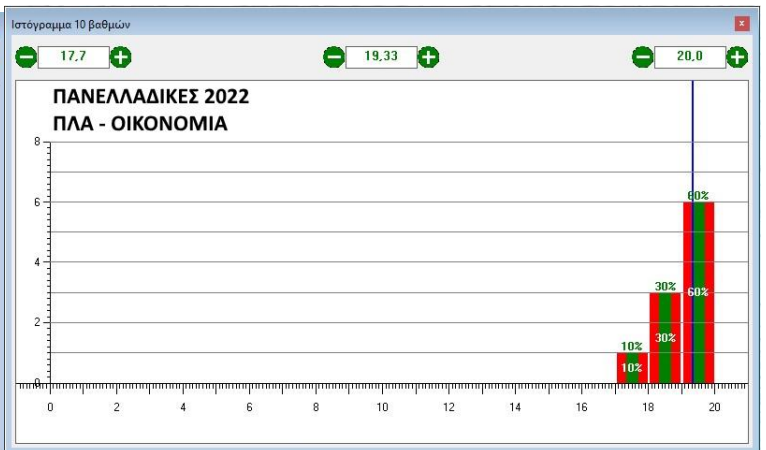

ΠΑΝΕΛΛΑΔΙΚΕΣ 2022  
ΟΠΤΙΚΟΠΟΙΗΣΗ ΕΠΙΔΟΣΗΣ ΤΩΝ ΜΑΘΗΤΩΝ

**Σημείωση:** Οι μαθητές του Προτύπου Λυκείου Αναβρύτων επιλέγονται με εξετάσεις και κατ' επέκταση δεν γίνεται σύγκριση με τις πανελλαδικές επιδόσεις.