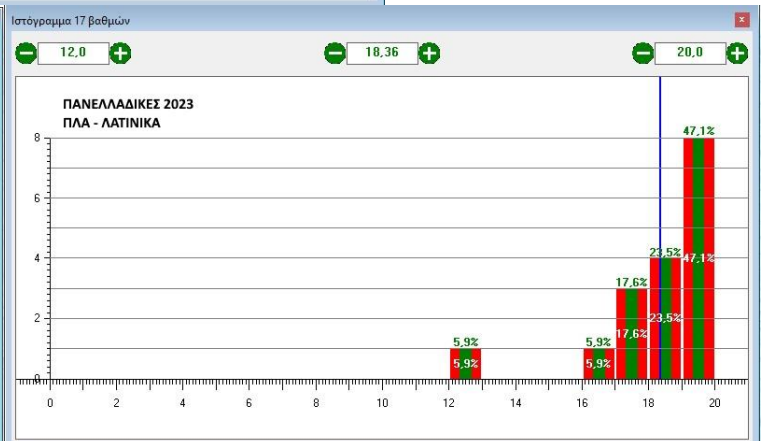

ΠΑΝΕΛΛΑΔΙΚΕΣ 2023 ΟΠΤΙΚΟΠΟΙΗΣΗ ΕΠΙΔΟΣΗΣ ΤΩΝ ΜΑΘΗΤΩΝ

Σημείωση: Οι μαθητές του Προτύπου Λυκείου Αναβρύτων επιλέγονται με εξετάσεις και κατ' επέκταση δεν γίνεται σύγκριση με τις πανελλαδικές επιδόσεις.