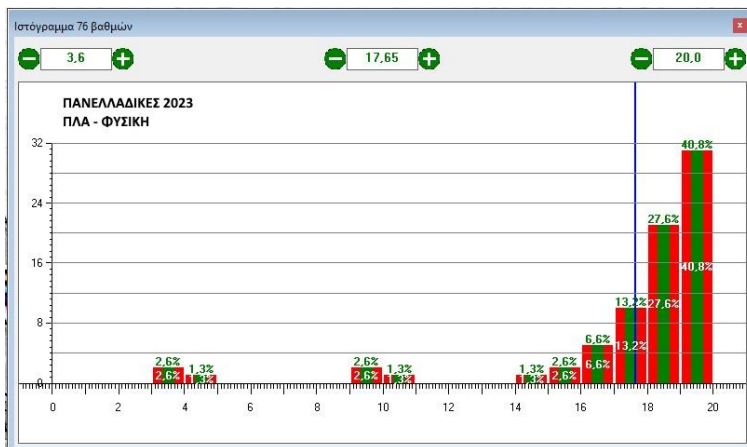

ΠΑΝΕΛΛΑΔΙΚΕΣ 2023 ΟΠΤΙΚΟΠΟΙΗΣΗ ΕΠΙΔΟΣΗΣ ΤΩΝ ΜΑΘΗΤΩΝ

Σημείωση: Οι μαθητές του Προτύπου Λυκείου Αναβρύτων επιλέγονται με εξετάσεις και κατ' επέκταση δεν γίνεται σύγκριση με τις πανελλαδικές επιδόσεις.