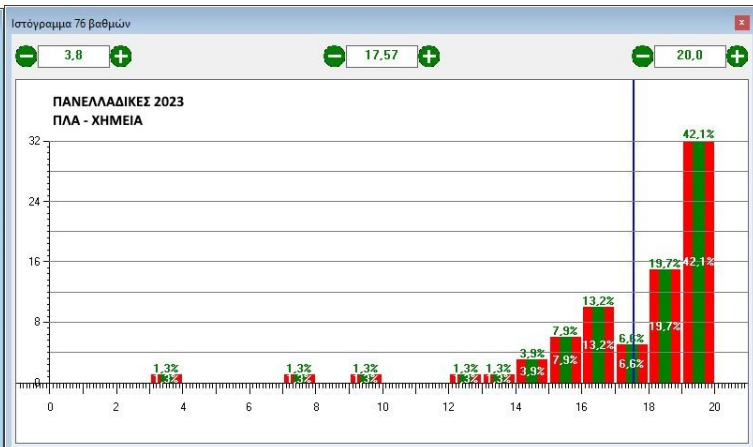

ΠΑΝΕΛΛΑΔΙΚΕΣ 2023 ΟΠΤΙΚΟΠΟΙΗΣΗ ΕΠΙΔΟΣΗΣ ΤΩΝ ΜΑΘΗΤΩΝ

Σημείωση: Οι μαθητές του Προτύπου Λυκείου Αναβρύτων επιλέγονται με εξετάσεις και κατ' επέκταση δεν γίνεται σύγκριση με τις πανελλαδικές επιδόσεις.