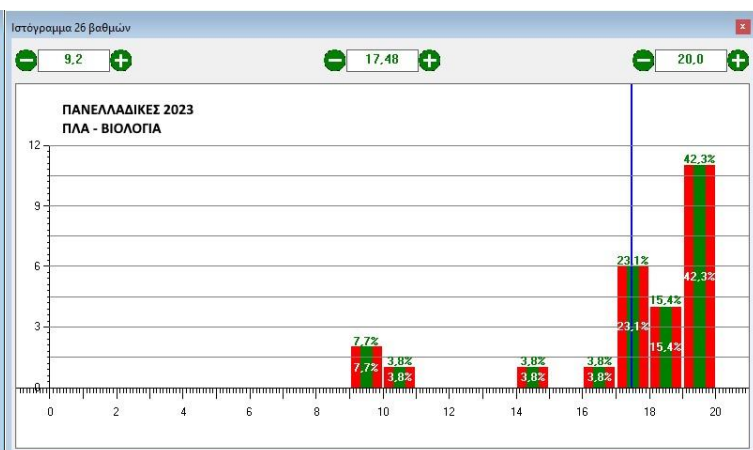

ΠΑΝΕΛΛΑΔΙΚΕΣ 2023 ΟΠΤΙΚΟΠΟΙΗΣΗ ΕΠΙΔΟΣΗΣ ΤΩΝ ΜΑΘΗΤΩΝ

Σημείωση: Οι μαθητές του Προτύπου Λυκείου Αναβρύτων επιλέγονται με εξετάσεις και κατ' επέκταση δεν γίνεται σύγκριση με τις πανελλαδικές επιδόσεις.