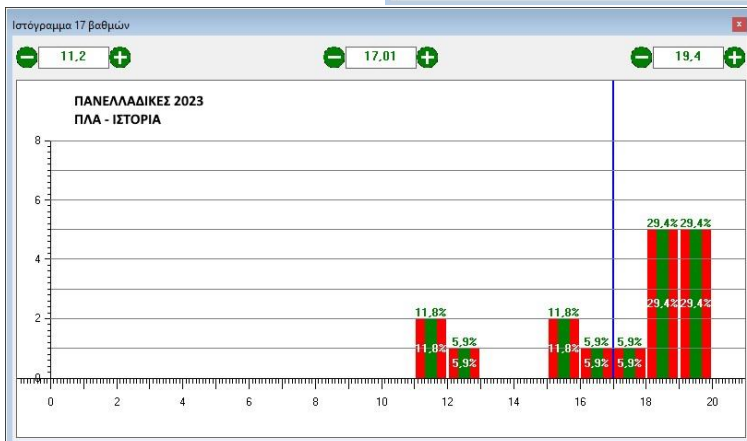

ΠΑΝΕΛΛΑΔΙΚΕΣ 2023 ΟΠΤΙΚΟΠΟΙΗΣΗ ΕΠΙΔΟΣΗΣ ΤΩΝ ΜΑΘΗΤΩΝ

Σημείωση: Οι μαθητές του Προτύπου Λυκείου Αναβρύτων επιλέγονται με εξετάσεις και κατ' επέκταση δεν γίνεται σύγκριση με τις πανελλαδικές επιδόσεις.