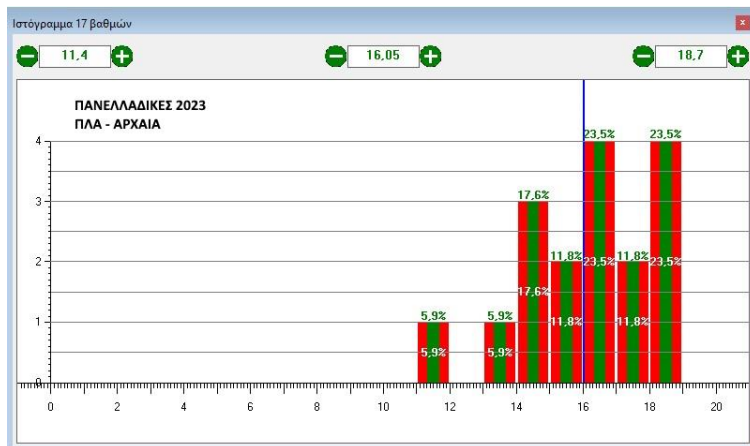

ΠΑΝΕΛΛΑΔΙΚΕΣ 2023 ΟΠΤΙΚΟΠΟΙΗΣΗ ΕΠΙΔΟΣΗΣ ΤΩΝ ΜΑΘΗΤΩΝ

Σημείωση: Οι μαθητές του Προτύπου Λυκείου Αναβρύτων επιλέγονται με εξετάσεις και κατ' επέκταση δεν γίνεται σύγκριση με τις πανελλαδικές επιδόσεις.