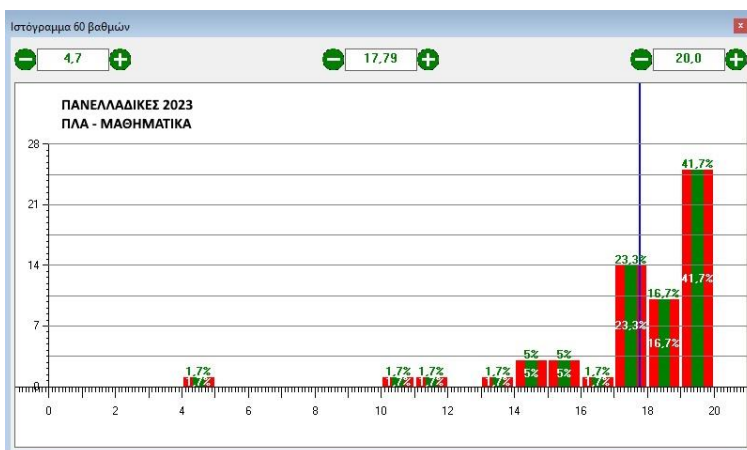

ΠΑΝΕΛΛΑΔΙΚΕΣ 2023 ΟΠΤΙΚΟΠΟΙΗΣΗ ΕΠΙΔΟΣΗΣ ΤΩΝ ΜΑΘΗΤΩΝ

Σημείωση: Οι μαθητές του Προτύπου Λυκείου Αναβρύτων επιλέγονται με εξετάσεις και κατ' επέκταση δεν γίνεται σύγκριση με τις πανελλαδικές επιδόσεις.