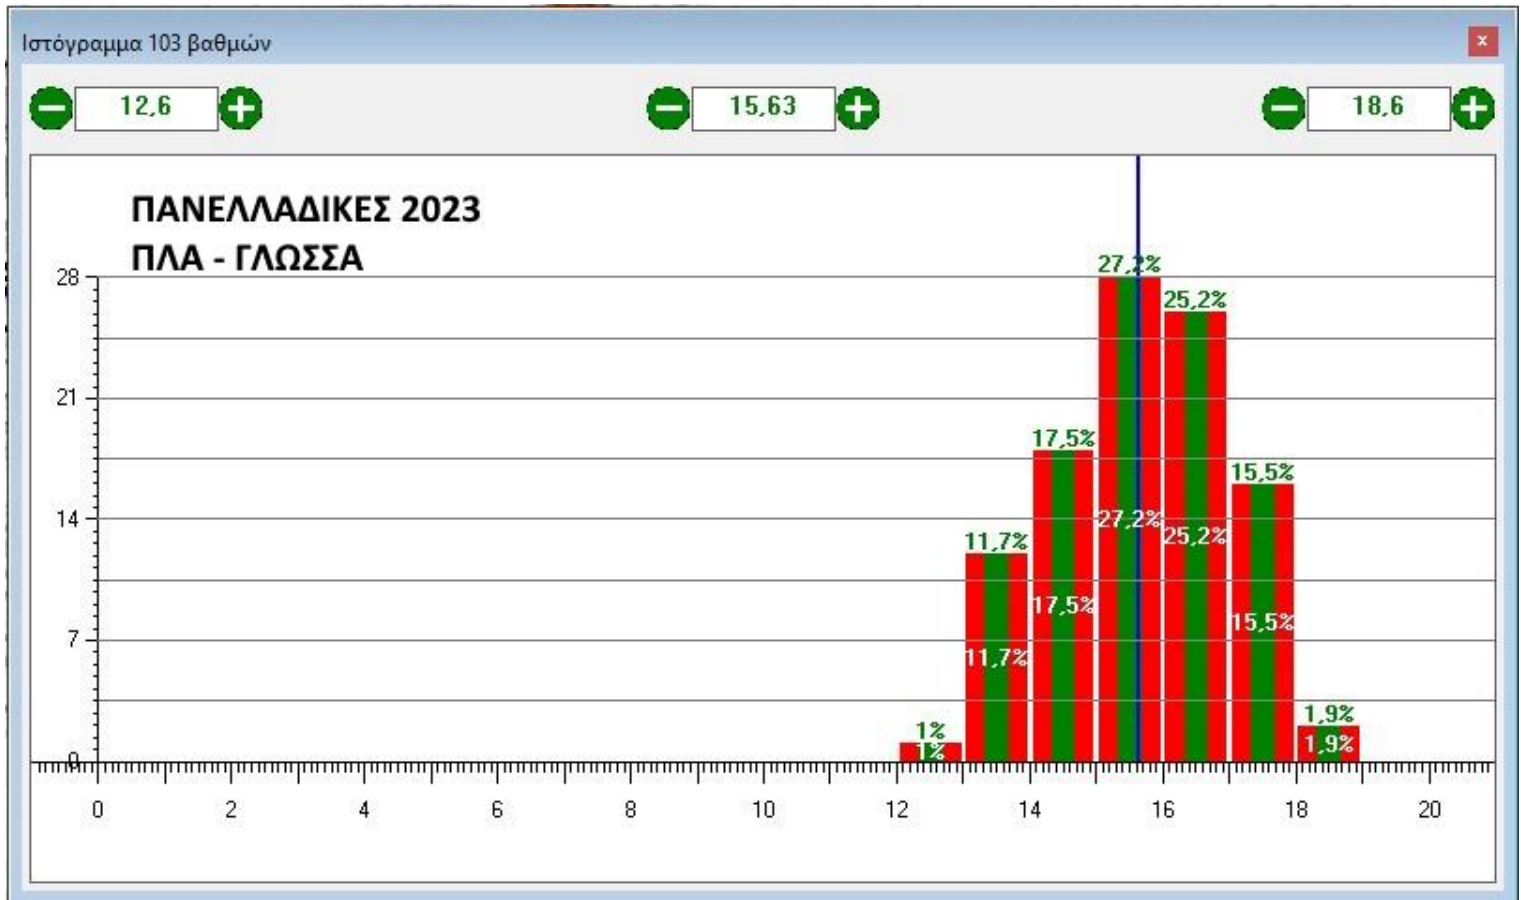

ΠΑΝΕΛΛΑΔΙΚΕΣ 2023 ΟΠΤΙΚΟΠΟΙΗΣΗ ΕΠΙΔΟΣΗΣ ΤΩΝ ΜΑΘΗΤΩΝ

Σημείωση: Οι μαθητές του Προτύπου Λυκείου Αναβρύτων επιλέγονται με εξετάσεις και κατ' επέκταση δεν γίνεται σύγκριση με τις πανελλαδικές επιδόσεις.