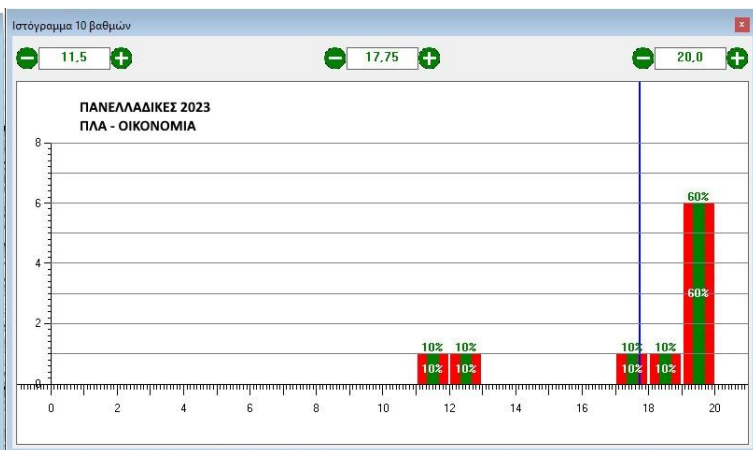

ΠΑΝΕΛΛΑΔΙΚΕΣ 2023 ΟΠΤΙΚΟΠΟΙΗΣΗ ΕΠΙΔΟΣΗΣ ΤΩΝ ΜΑΘΗΤΩΝ

Σημείωση: Οι μαθητές του Προτύπου Λυκείου Αναβρύτων επιλέγονται με εξετάσεις και κατ' επέκταση δεν γίνεται σύγκριση με τις πανελλαδικές επιδόσεις.