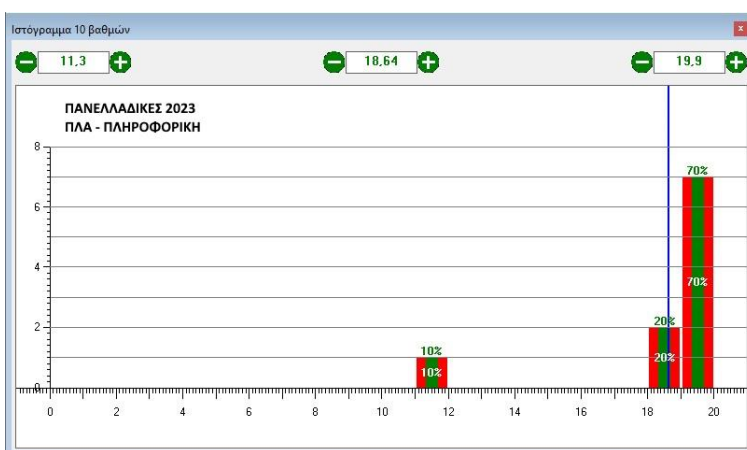

ΠΑΝΕΛΛΑΔΙΚΕΣ 2023 ΟΠΤΙΚΟΠΟΙΗΣΗ ΕΠΙΔΟΣΗΣ ΤΩΝ ΜΑΘΗΤΩΝ

Σημείωση: Οι μαθητές του Προτύπου Λυκείου Αναβρύτων επιλέγονται με εξετάσεις και κατ' επέκταση δεν γίνεται σύγκριση με τις πανελλαδικές επιδόσεις.