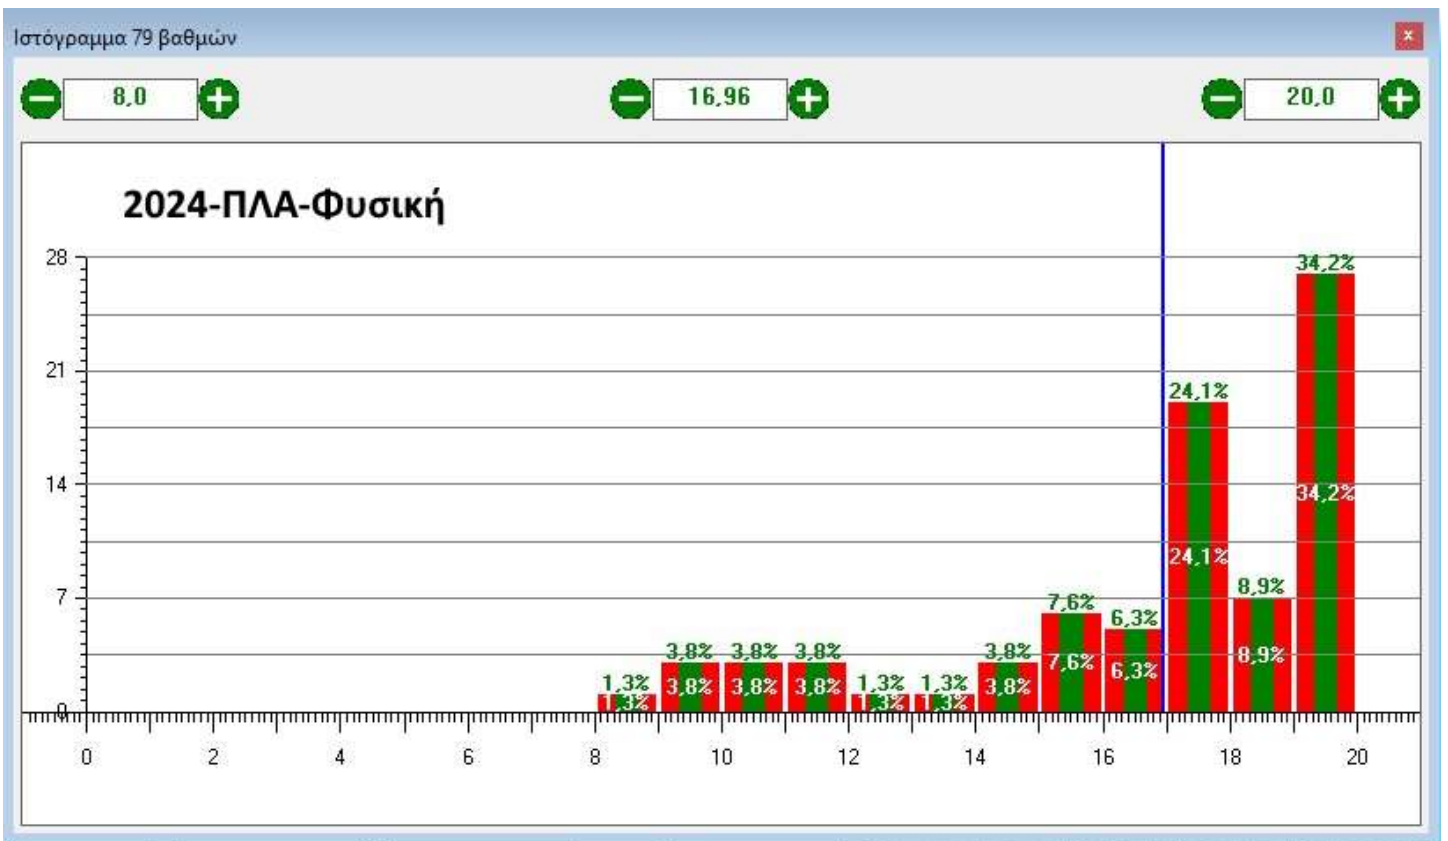

ΠΑΝΕΛΛΑΔΙΚΕΣ 2024
ΟΠΤΙΚΟΠΟΙΗΣΗ ΕΠΙΔΟΣΗΣ ΤΩΝ ΜΑΘΗΤΩΝ

Σημείωση: Οι μαθητές του Προτύπου Λυκείου Αναβρύτων επιλέγονται με εξετάσεις και κατ' επέκταση δεν γίνεται σύγκριση με τις πανελλαδικές επιδόσεις.