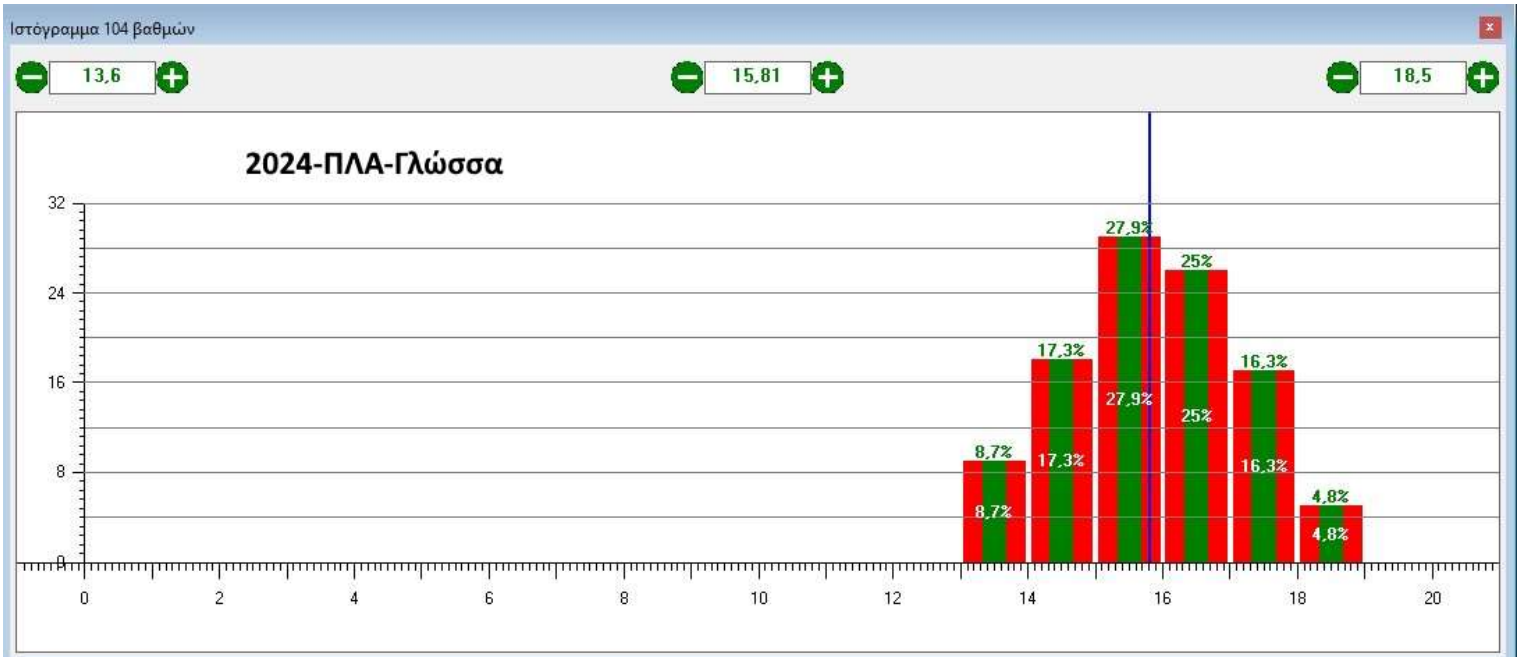

ΠΑΝΕΛΛΑΔΙΚΕΣ 2024
ΟΠΤΙΚΟΠΟΙΗΣΗ ΕΠΙΔΟΣΗΣ ΤΩΝ ΜΑΘΗΤΩΝ

Σημείωση: Οι μαθητές του Προτύπου Λυκείου Αναβρύτων επιλέγονται με εξετάσεις και κατ' επέκταση δεν γίνεται σύγκριση με τις πανελλαδικές επιδόσεις.