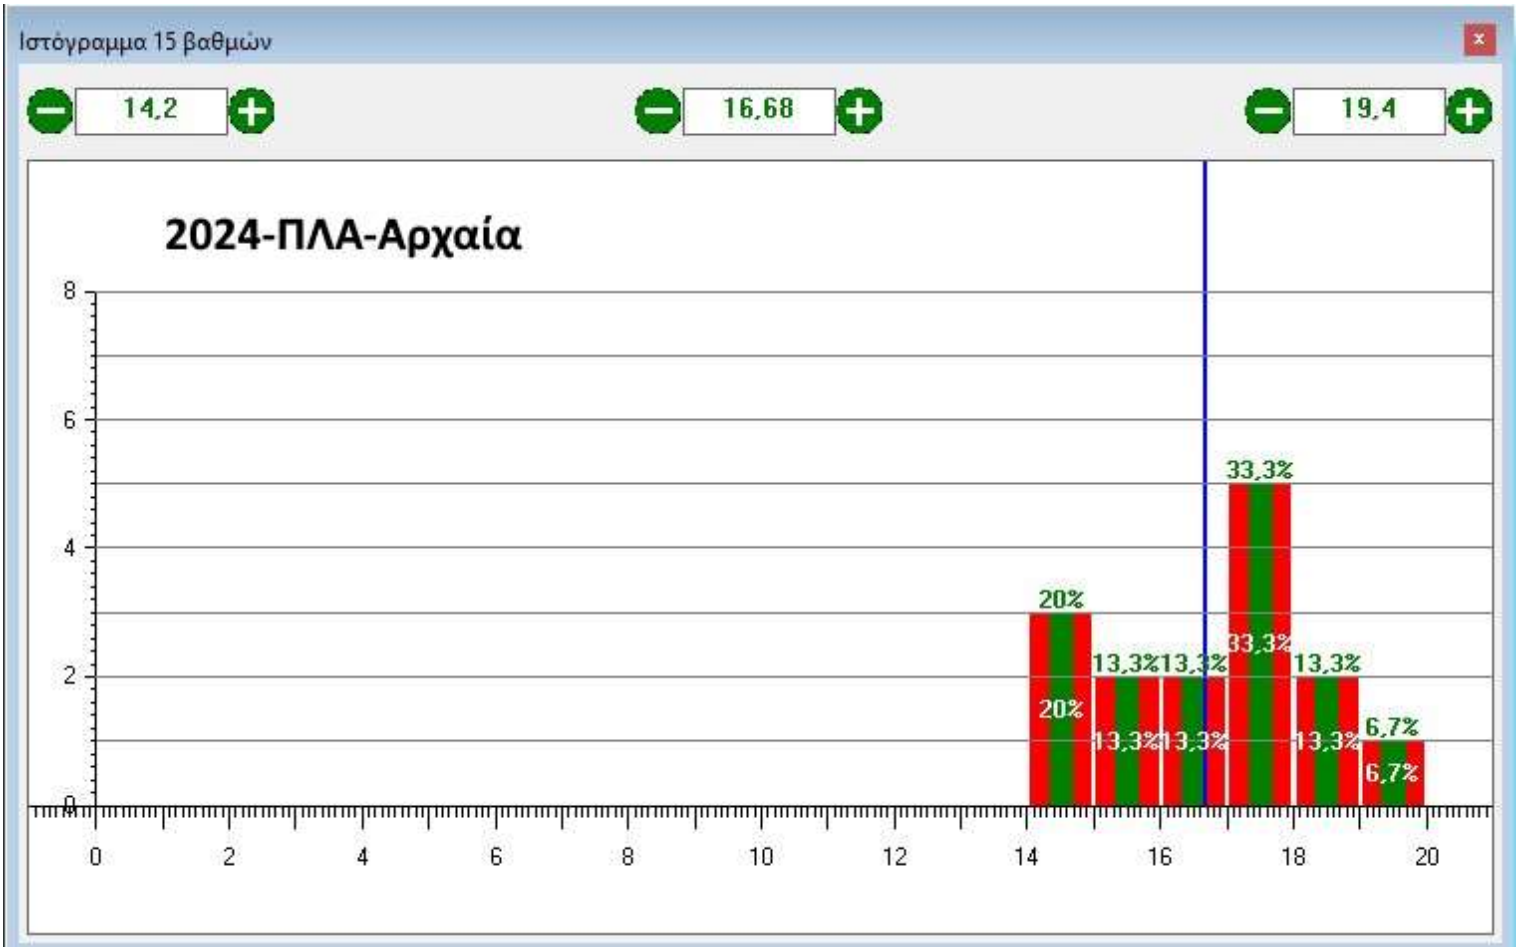

ΠΑΝΕΛΛΑΔΙΚΕΣ 2024
ΟΠΤΙΚΟΠΟΙΗΣΗ ΕΠΙΔΟΣΗΣ ΤΩΝ ΜΑΘΗΤΩΝ

Σημείωση: Οι μαθητές του Προτύπου Λυκείου Αναβρύτων επιλέγονται με εξετάσεις και κατ' επέκταση δεν γίνεται σύγκριση με τις πανελλαδικές επιδόσεις.