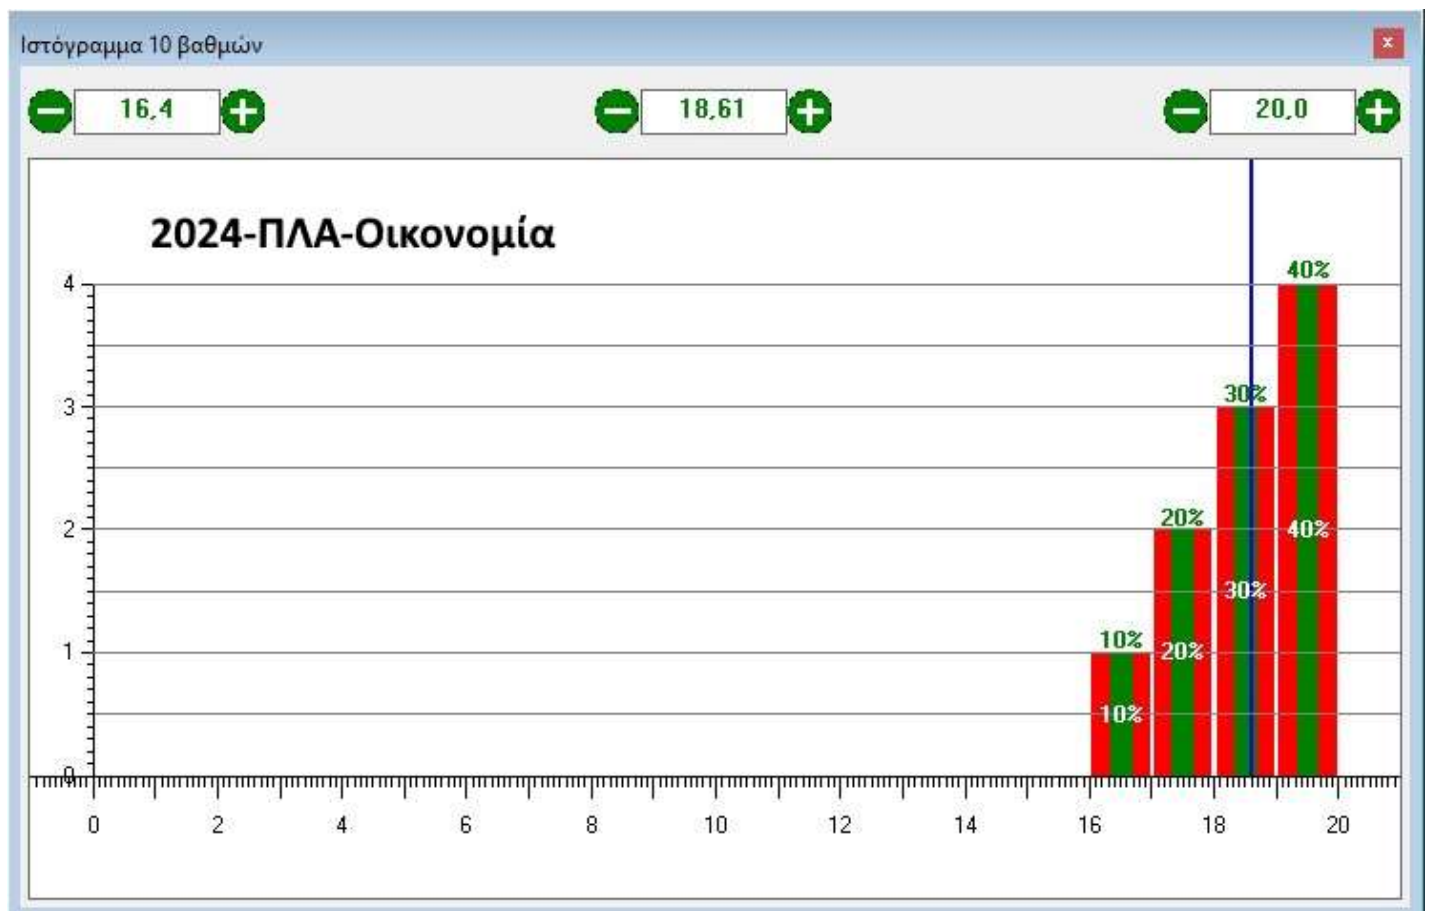

ΠΑΝΕΛΛΑΔΙΚΕΣ 2024
ΟΠΤΙΚΟΠΟΙΗΣΗ ΕΠΙΔΟΣΗΣ ΤΩΝ ΜΑΘΗΤΩΝ

Σημείωση: Οι μαθητές του Προτύπου Λυκείου Αναβρύτων επιλέγονται με εξετάσεις και κατ' επέκταση δεν γίνεται σύγκριση με τις πανελλαδικές επιδόσεις.