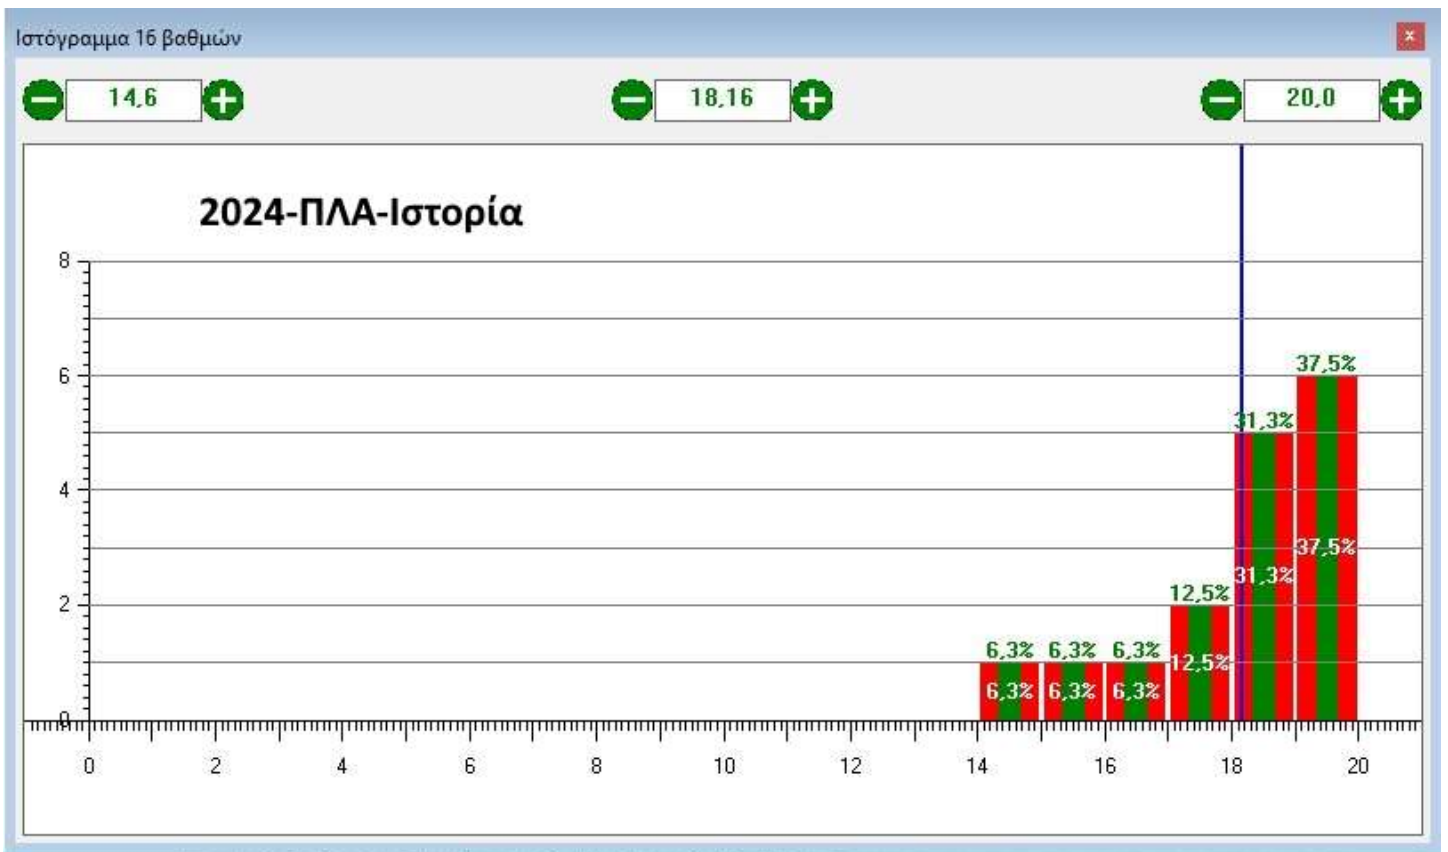

ΠΑΝΕΛΛΑΔΙΚΕΣ 2024
ΟΠΤΙΚΟΠΟΙΗΣΗ ΕΠΙΔΟΣΗΣ ΤΩΝ ΜΑΘΗΤΩΝ

Σημείωση: Οι μαθητές του Προτύπου Λυκείου Αναβρύτων επιλέγονται με εξετάσεις και κατ' επέκταση δεν γίνεται σύγκριση με τις πανελλαδικές επιδόσεις.