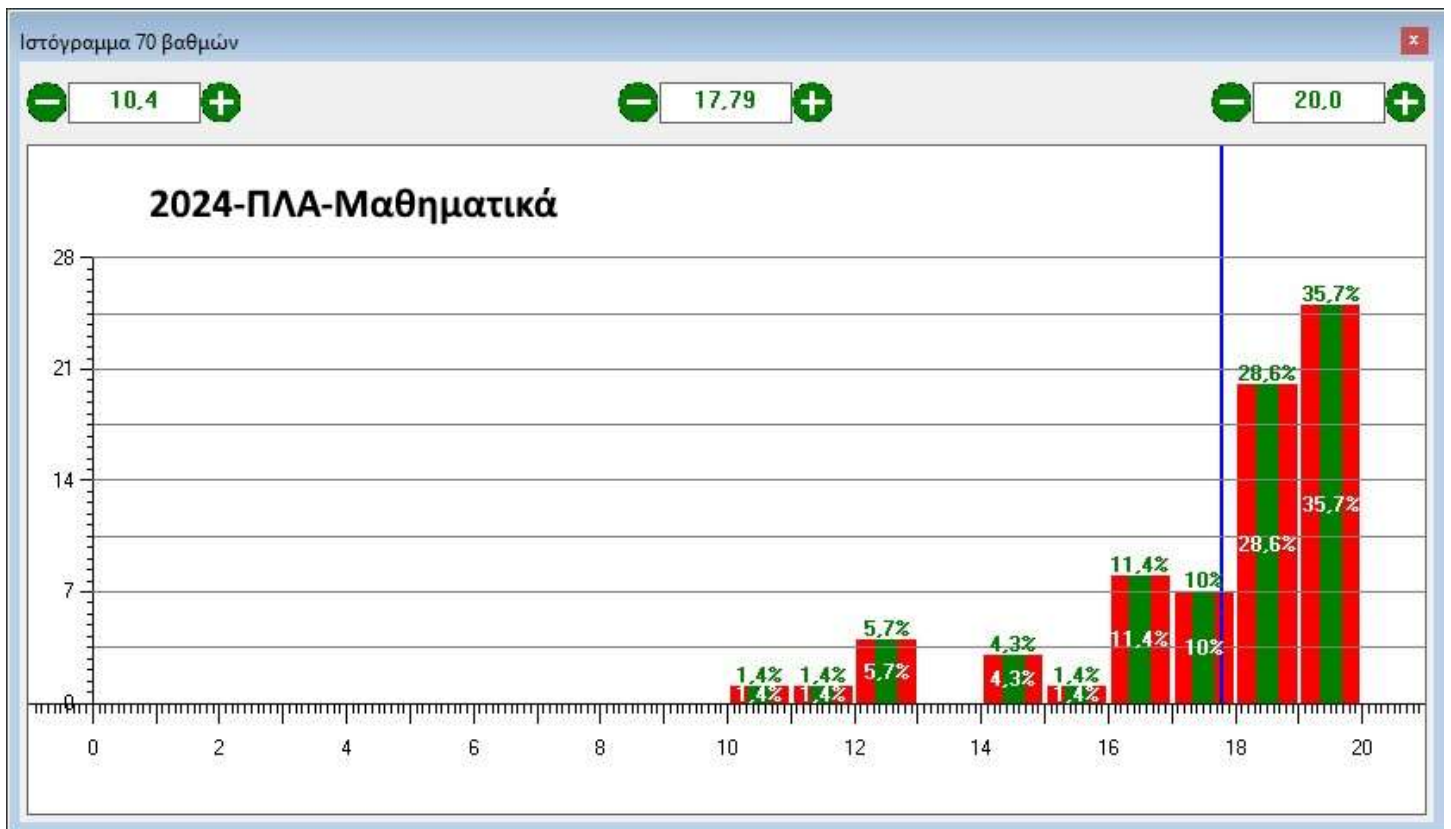

ΠΑΝΕΛΛΑΔΙΚΕΣ 2024
ΟΠΤΙΚΟΠΟΙΗΣΗ ΕΠΙΔΟΣΗΣ ΤΩΝ ΜΑΘΗΤΩΝ

Σημείωση: Οι μαθητές του Προτύπου Λυκείου Αναβρύτων επιλέγονται με εξετάσεις και κατ' επέκταση δεν γίνεται σύγκριση με τις πανελλαδικές επιδόσεις.