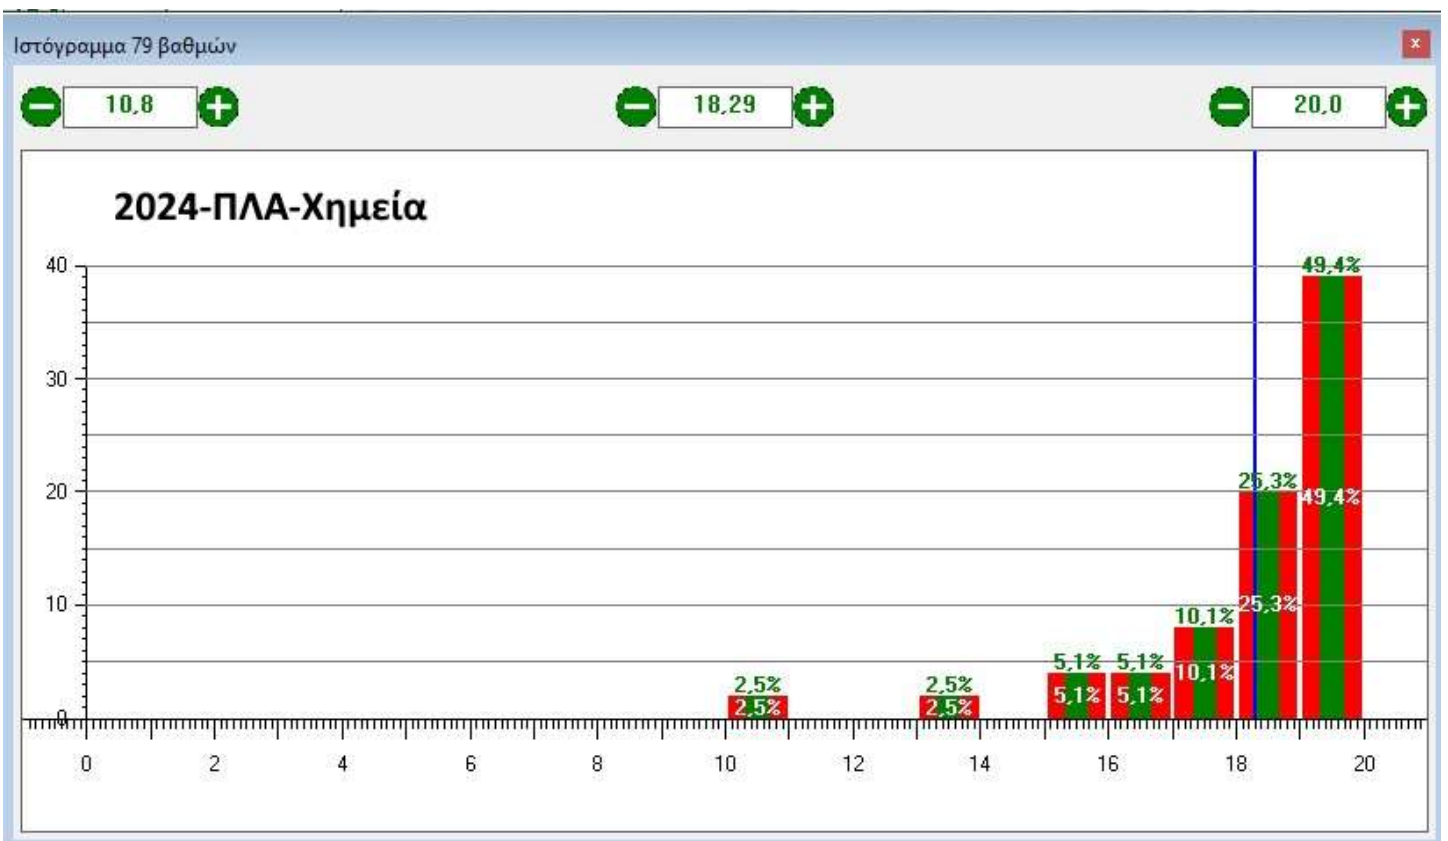

ΠΑΝΕΛΛΑΔΙΚΕΣ 2024
ΟΠΤΙΚΟΠΟΙΗΣΗ ΕΠΙΔΟΣΗΣ ΤΩΝ ΜΑΘΗΤΩΝ

Σημείωση: Οι μαθητές του Προτύπου Λυκείου Αναβρύτων επιλέγονται με εξετάσεις και κατ' επέκταση δεν γίνεται σύγκριση με τις πανελλαδικές επιδόσεις.