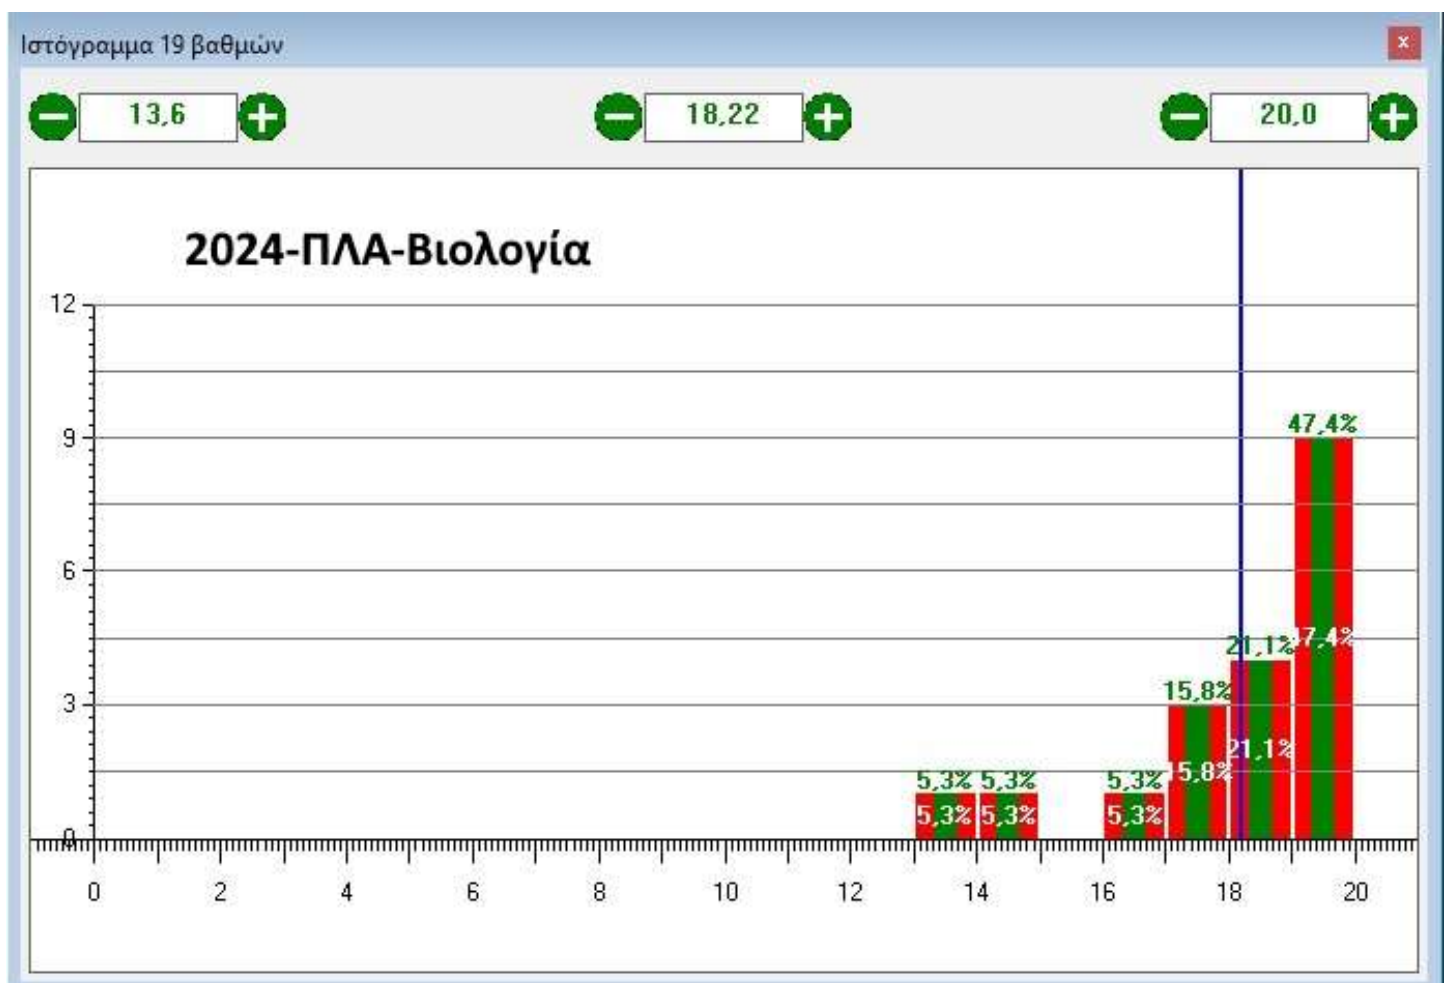

ΠΑΝΕΛΛΑΔΙΚΕΣ 2024
ΟΠΤΙΚΟΠΟΙΗΣΗ ΕΠΙΔΟΣΗΣ ΤΩΝ ΜΑΘΗΤΩΝ

Σημείωση: Οι μαθητές του Προτύπου Λυκείου Αναβρύτων επιλέγονται με εξετάσεις και κατ' επέκταση δεν γίνεται σύγκριση με τις πανελλαδικές επιδόσεις.