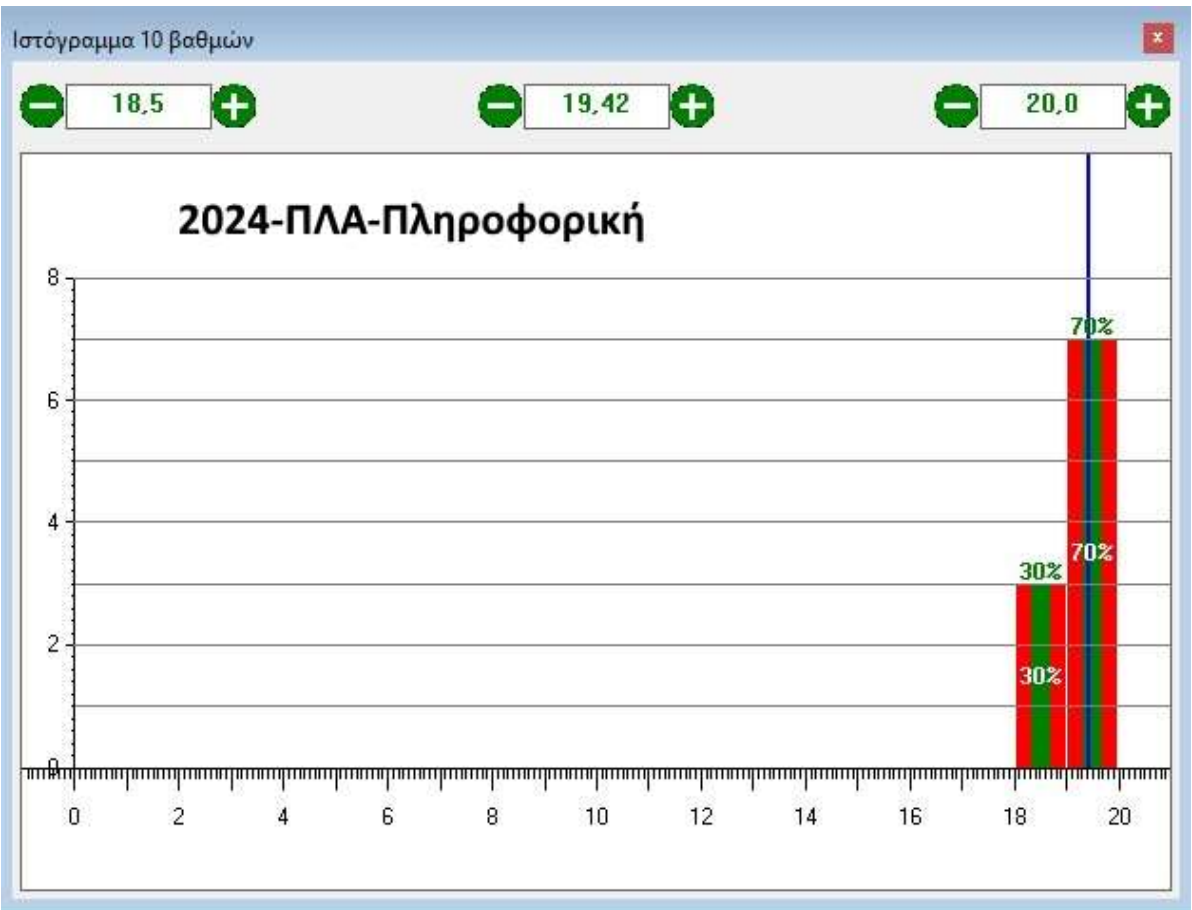

ΠΑΝΕΛΛΑΔΙΚΕΣ 2024
ΟΠΤΙΚΟΠΟΙΗΣΗ ΕΠΙΔΟΣΗΣ ΤΩΝ ΜΑΘΗΤΩΝ

Σημείωση: Οι μαθητές του Προτύπου Λυκείου Αναβρύτων επιλέγονται με εξετάσεις και κατ' επέκταση δεν γίνεται σύγκριση με τις πανελλαδικές επιδόσεις.