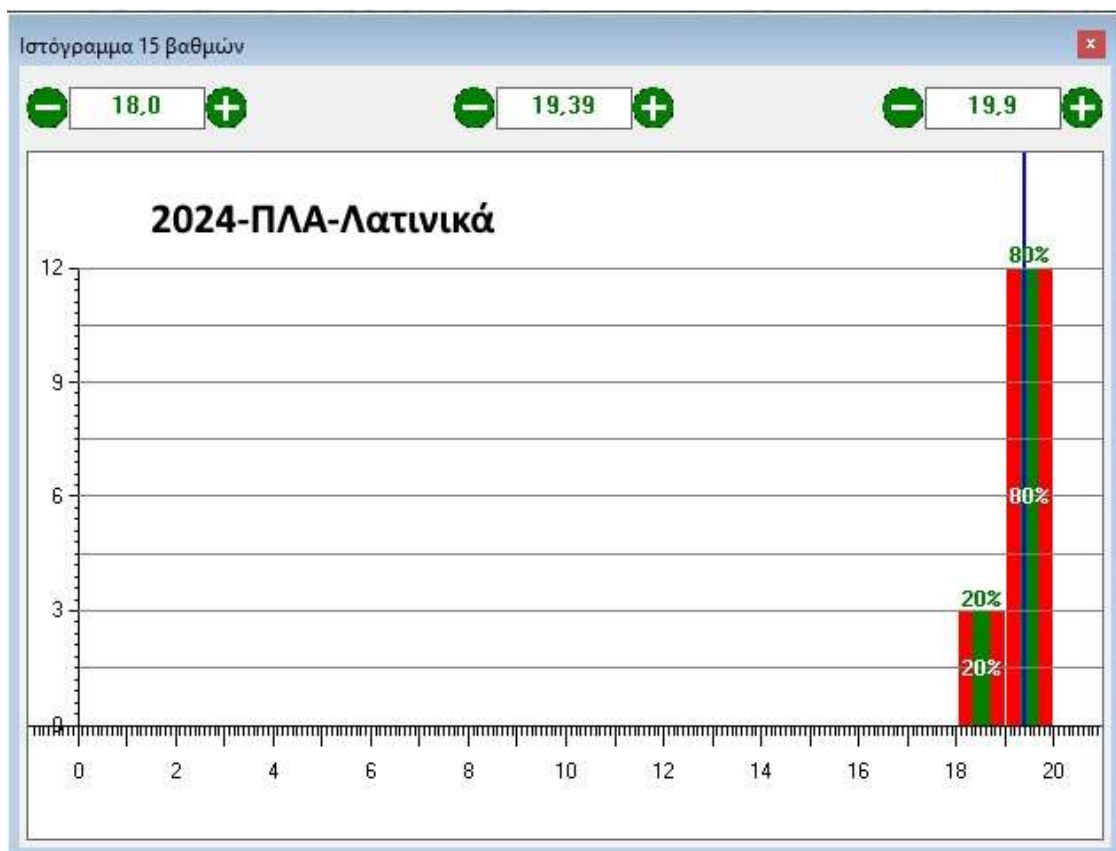

ΠΑΝΕΛΛΑΔΙΚΕΣ 2024
ΟΠΤΙΚΟΠΟΙΗΣΗ ΕΠΙΔΟΣΗΣ ΤΩΝ ΜΑΘΗΤΩΝ

Σημείωση: Οι μαθητές του Προτύπου Λυκείου Αναβρύτων επιλέγονται με εξετάσεις και κατ' επέκταση δεν γίνεται σύγκριση με τις πανελλαδικές επιδόσεις.