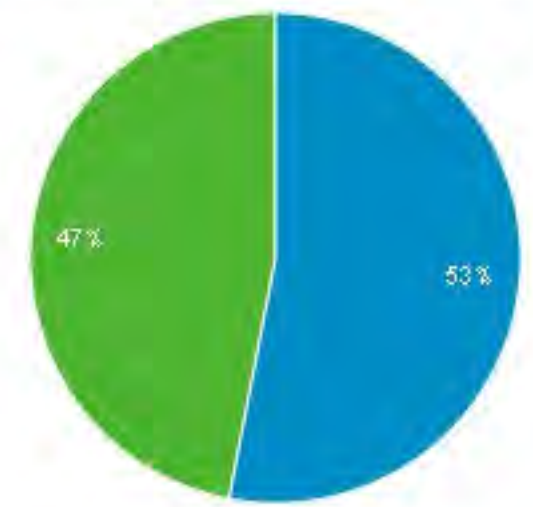

■ Returning Visitor   ■ New Visitor